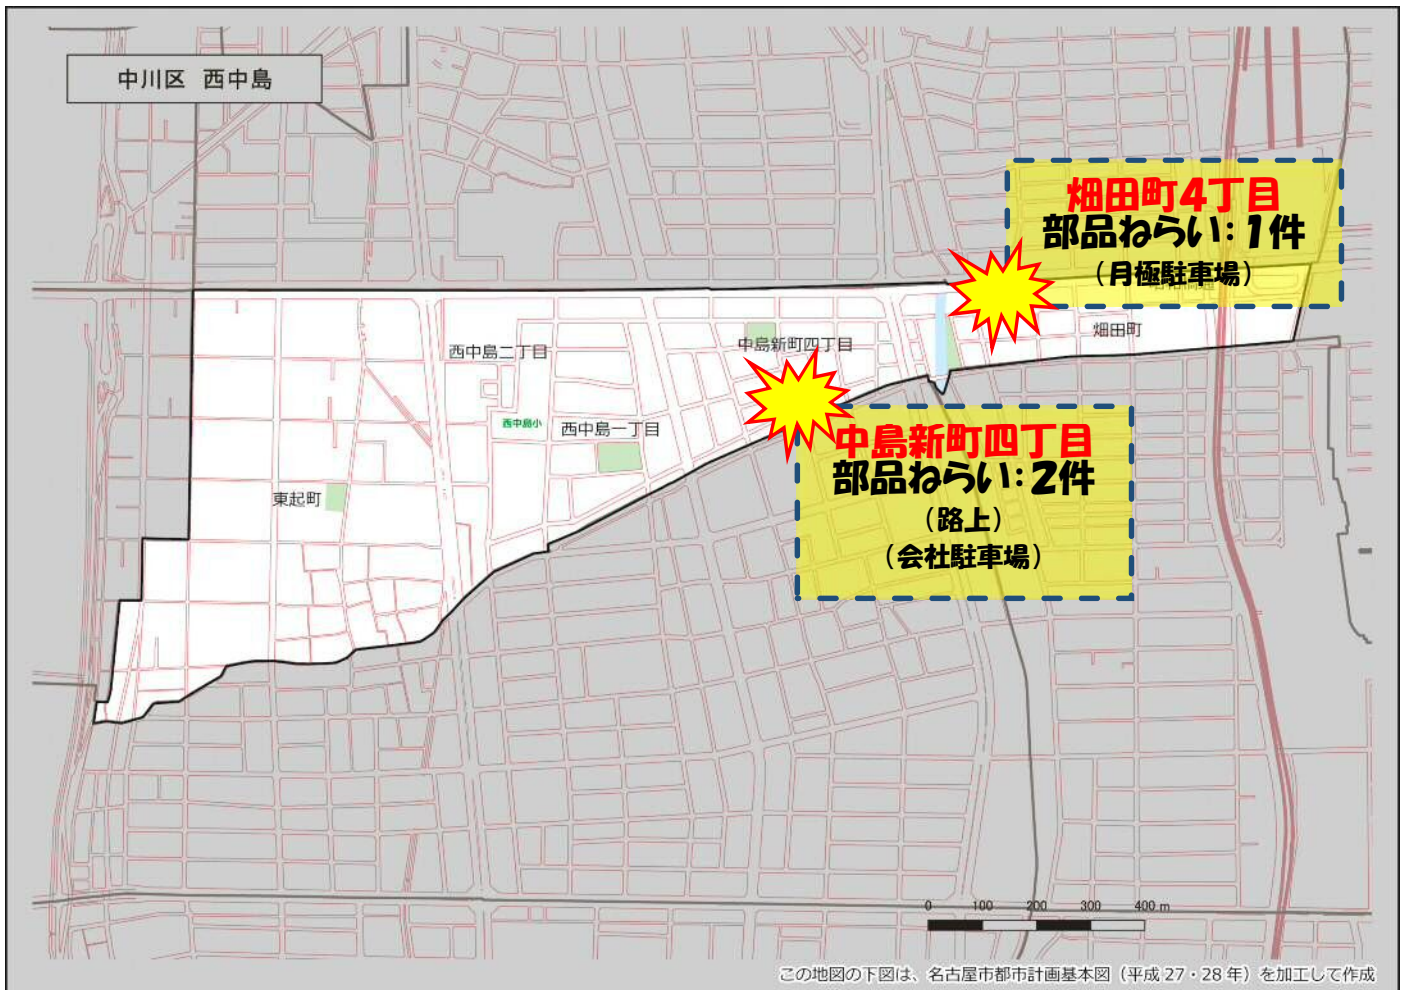

西中島学区 犯罪注意マップ

令和4年中(1月～10月) 住宅対象侵入盗・特殊詐欺・自動車関連窃盗の発生状況

※暫定値を使用している場合、統計資料と一部、発生件数等が相違する可能性があります。

特殊詐欺に注意！

(オレオレ詐欺・還付金詐欺 等)

- どのような手口で犯行が行われているか普段から注意をしましょう！
- 家族やご近所と情報共有をしましょう！
- 固定電話は留守番電話にして犯人からの電話にでないようにしましょう！

自動車関連窃盗に注意！

(自動車盗・部品ねらい・車上ねらい)

- 少しの時間でも必ず施錠しましょう！
- スマートキーは電波を遮断できる金属製の缶で保管しましょう！
- 車内に荷物を置かないようにしましょう！
- 明るく見通しの良い駐車場を利用しましょう！

その他警察のHP等で手口や対策を確認し、パトロールや防犯カメラ等を活用して犯罪から地域を守りましょう！

中川区役所地域力推進室(☎052-363-4320)