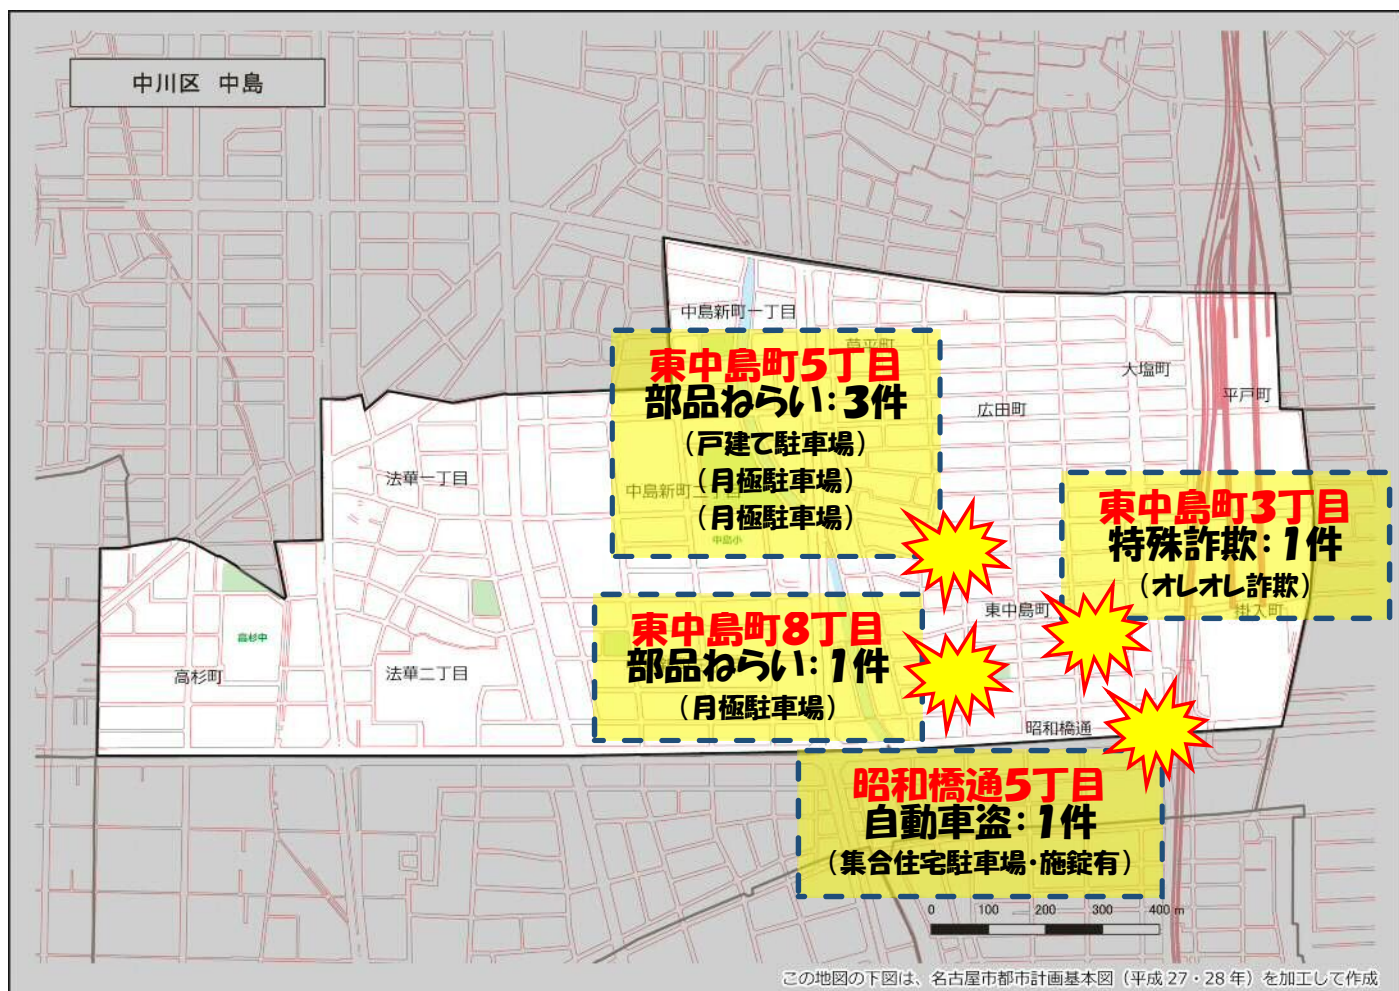

中島学区 犯罪注意マップ

令和4年中(1月～10月) 住宅対象侵入盗・特殊詐欺・自動車関連窃盗の発生状況

※暫定値を使用している場合、統計資料と一部、発生件数等が相違する可能性があります。

特殊詐欺に注意！

(オレオレ詐欺・還付金詐欺 等)

- どのような手口で犯行が行われているか普段から注意をしましょう！
- 家族やご近所と情報共有をしましょう！
- 固定電話は留守番電話にして犯人からの電話にでないようにしましょう！

自動車関連窃盗に注意！

(自動車盗・部品ねらい・車上ねらい)

- 少しの時間でも必ず施錠しましょう！
- スマートキーは電波を遮断できる金属製の缶で保管しましょう！
- 車内に荷物を置かないようにしましょう！
- 明るく見通しの良い駐車場を利用しましょう！

その他警察のHP等で手口や対策を確認し、パトロールや防犯カメラ等を活用して犯罪から地域を守りましょう！