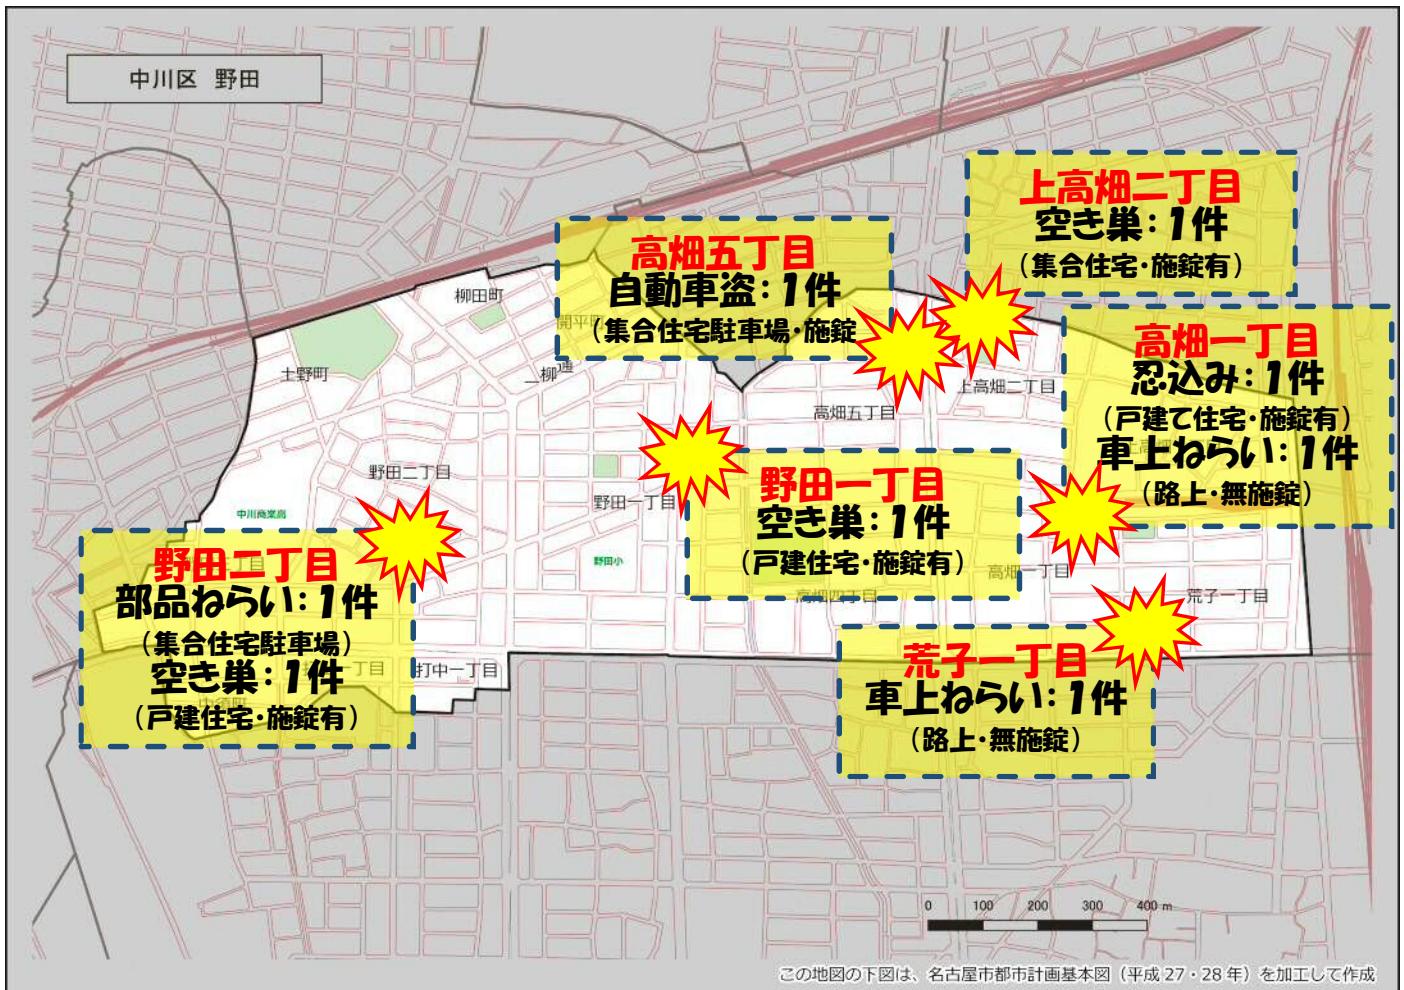

# 野田学区 犯罪注意マップ

令和4年中(1月～10月) 住宅対象侵入盗・特殊詐欺・自動車関連窃盗の発生状況

※暫定値を使用している場合、統計資料と一部、発生件数等が相違する可能性があります。

## 自動車関連窃盗に注意!

(自動車盗・部品ねらい・車上ねらい)

- 少しの時間でも必ず施錠しましょう!
- スマートキーは電波を遮断できる金属製の缶で保管しましょう!
- 車内に荷物を置かないようにしましょう!
- 明るく見通しの良い駐車場を利用しましょう!

その他警察のHP等で手口や対策を確認し、パトロールや防犯カメラ等を活用して犯罪から地域を守りましょう!

中川区役所地域力推進室(☎052-363-4320)