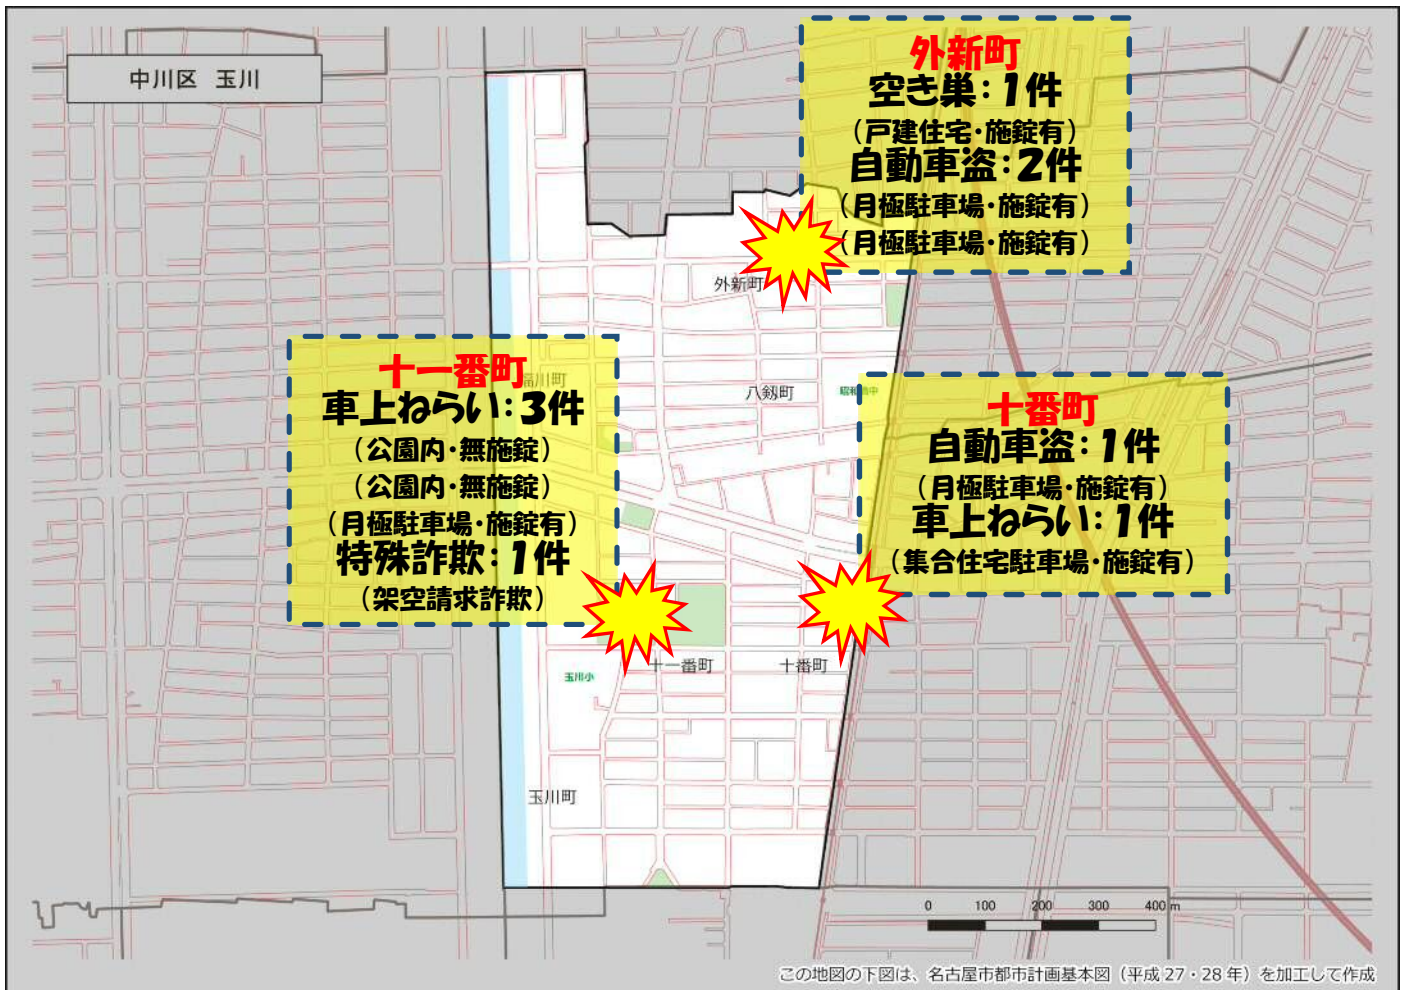

玉川学区 犯罪注意マップ

令和4年中(1月～10月) 住宅対象侵入盗・特殊詐欺・自動車関連窃盗の発生状況

※暫定値を使用している場合、統計資料と一部、発生件数等が相違する可能性があります。

特殊詐欺に注意!

(オレオレ詐欺・還付金詐欺 等)

- どのような手口で犯行が行われているか普段から注意をしましょう!
- 家族やご近所と情報共有をしましょう!
- 固定電話は留守番電話にして犯人からの電話にでないようにしましょう!

自動車関連窃盗に注意!

(自動車盗・部品ねらい・車上ねらい)

- 少しの時間でも必ず施錠しましょう!
- スマートキーは電波を遮断できる金属製の缶で保管しましょう!
- 車内に荷物を置かないようにしましょう!
- 明るく見通しの良い駐車場を利用しましょう!

その他警察のHP等で手口や対策を確認し、パトロールや防犯カメラ等を活用して犯罪から地域を守りましょう!

中川区役所地域力推進室(☎052-363-4320)