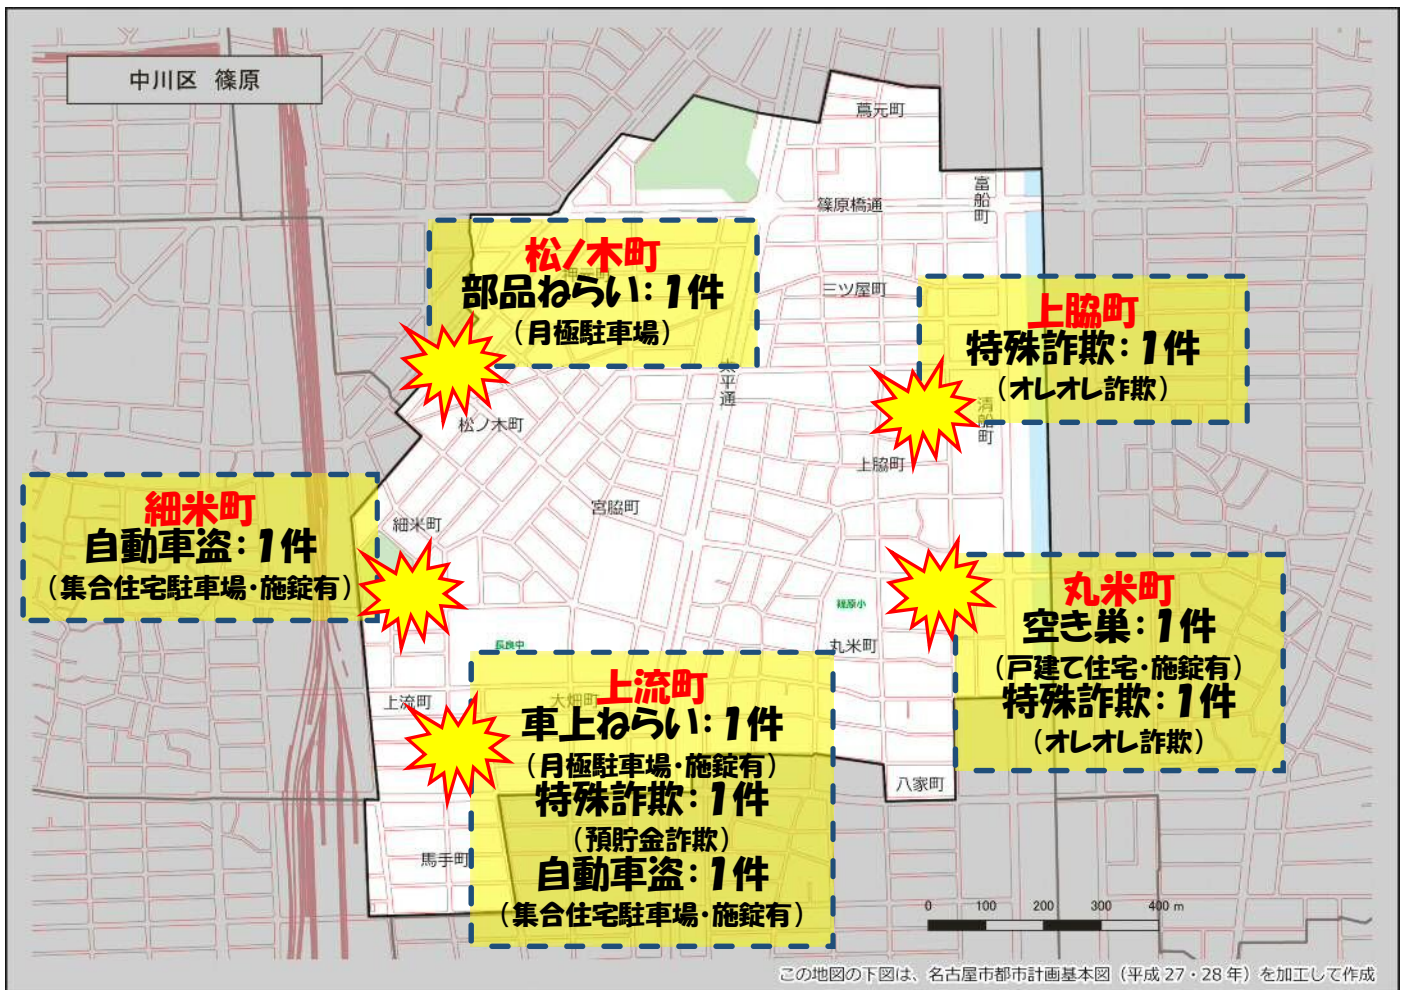

篠原学区 犯罪注意マップ

令和4年中(1月～10月) 住宅対象侵入盗・特殊詐欺・自動車関連窃盗の発生状況

※暫定値を使用している場合、統計資料と一部、発生件数等が相違する可能性があります。

特殊詐欺に注意！

(オレオレ詐欺・還付金詐欺 等)

- どのような手口で犯行が行われているか普段から注意をしましょう！
- 家族やご近所と情報共有をしましょう！
- 固定電話は留守番電話にして犯人からの電話にでないようにしましょう！

自動車関連窃盗に注意！

(自動車盗・部品ねらい・車上ねらい)

- 少しの時間でも必ず施錠しましょう！
- スマートキーは電波を遮断できる金属製の缶で保管しましょう！
- 車内に荷物を置かないようにしましょう！
- 明るく見通しの良い駐車場を利用しましょう！

その他警察のHP等で手口や対策を確認し、パトロールや防犯カメラ等を活用して犯罪から地域を守りましょう！