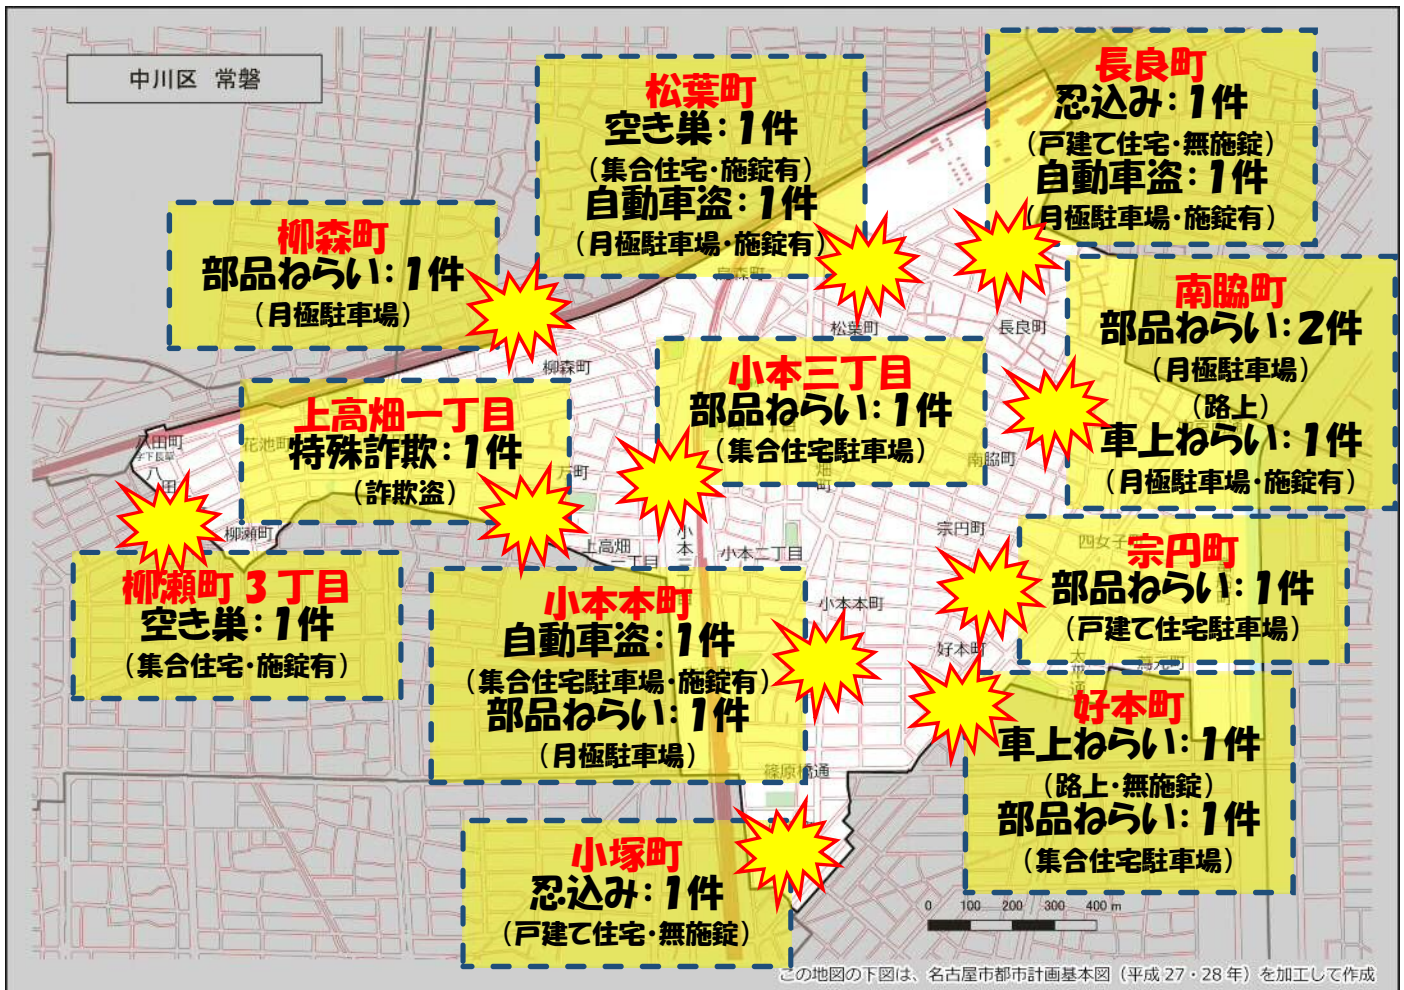

# 常磐学区 犯罪注意マップ

令和4年中(1月～10月) 住宅対象侵入盗・特殊詐欺・自動車関連窃盗の発生状況

※暫定値を使用している場合、統計資料と一部、発生件数等が相違する可能性があります。

## 特殊詐欺に注意！

(オレオレ詐欺・還付金詐欺 等)

- どのような手口で犯行が行われているか普段から注意をしましょう！
- 家族やご近所と情報共有をしましょう！
- 固定電話は留守番電話にして犯人からの電話にでないようにしましょう！

## 自動車関連窃盗に注意！

(自動車盗・部品ねらい・車上ねらい)

- 少しの時間でも必ず施錠しましょう！
- スマートキーは電波を遮断できる金属製の缶で保管しましょう！
- 車内に荷物を置かないようにしましょう！
- 明るく見通しの良い駐車場を利用しましょう！

その他警察のHP等で手口や対策を確認し、パトロールや防犯カメラ等を活用して犯罪から地域を守りましょう！