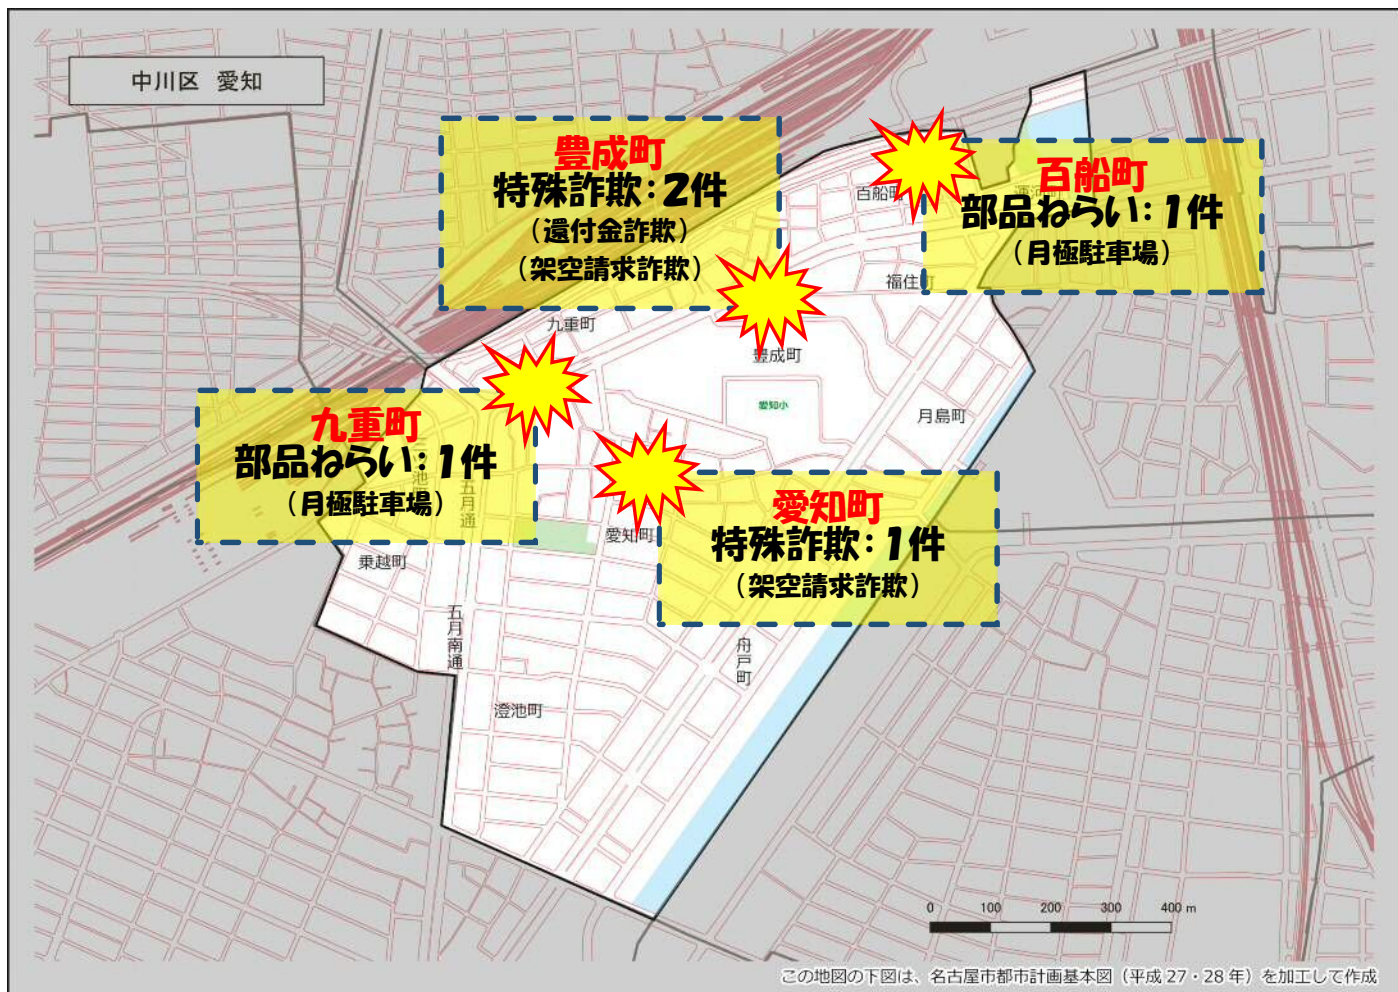

愛知学区 犯罪注意マップ

令和4年中(1月～10月) 住宅対象侵入盗・特殊詐欺・自動車関連窃盗の発生状況

※暫定値を使用している場合、統計資料と一部、発生件数等が相違する可能性があります。

特殊詐欺に注意!

(オレオレ詐欺・還付金詐欺 等)

- どのような手口で犯行が行われているか普段から注意をしましょう!
- 家族やご近所と情報共有をしましょう!
- 固定電話は留守番電話にして犯人からの電話にでないようにしましょう!

自動車関連窃盗に注意!

(自動車盗・部品ねらい・車上ねらい)

- 少しの時間でも必ず施錠しましょう!
- スマートキーは電波を遮断できる金属製の缶で保管しましょう!
- 車内に荷物を置かないようにしましょう!
- 明るく見通しの良い駐車場を利用しましょう!

その他警察のHP等で手口や対策を確認し、パトロールや防犯カメラ等を活用して犯罪から地域を守りましょう!

中川区役所地域力推進室(☎052-363-4320)