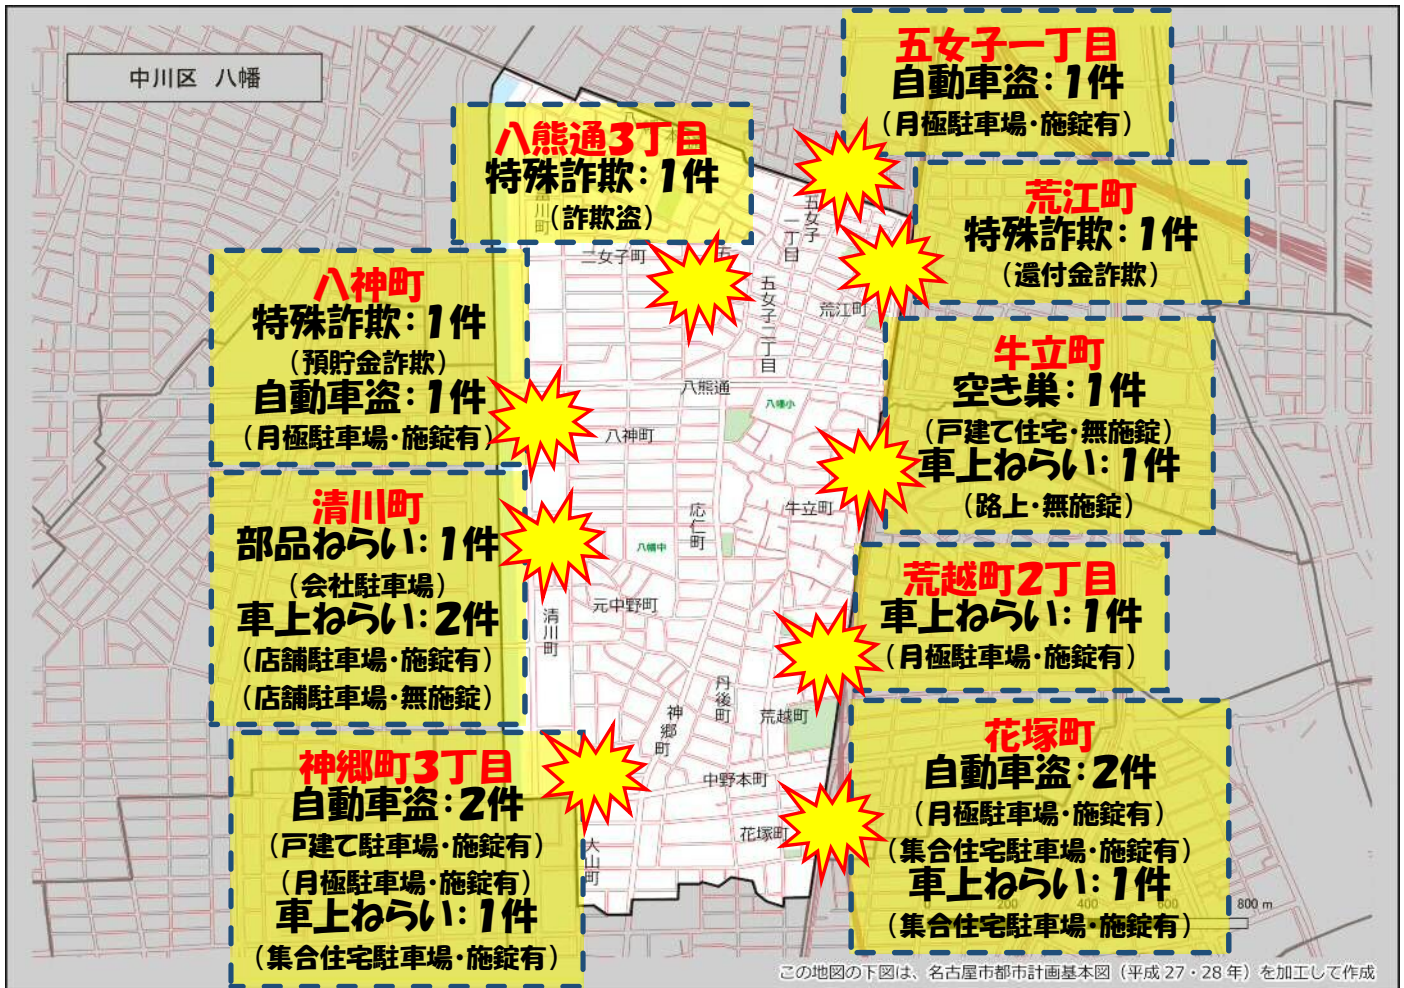

八幡学区 犯罪注意マップ

令和4年中(1月～10月) 住宅対象侵入盗・特殊詐欺・自動車関連窃盗の発生状況

※暫定値を使用している場合、統計資料と一部、発生件数等が相違する可能性があります。

特殊詐欺に注意!

(オレオレ詐欺・還付金詐欺 等)

- どのような手口で犯行が行われているか普段から注意をしましょう!
- 家族やご近所と情報共有をしましょう!
- 固定電話は留守番電話にして犯人からの電話にでないようにしましょう!

自動車関連窃盗に注意!

(自動車盗・部品ねらい・車上ねらい)

- 少しの時間でも必ず施錠しましょう!
- スマートキーは電波を遮断できる金属製の缶で保管しましょう!
- 車内に荷物を置かないようにしましょう!
- 明るく見通しの良い駐車場を利用しましょう!

その他警察のHP等で手口や対策を確認し、パトロールや防犯カメラ等を活用して犯罪から地域を守りましょう!

中川区役所地域力推進室(☎052-363-4320)