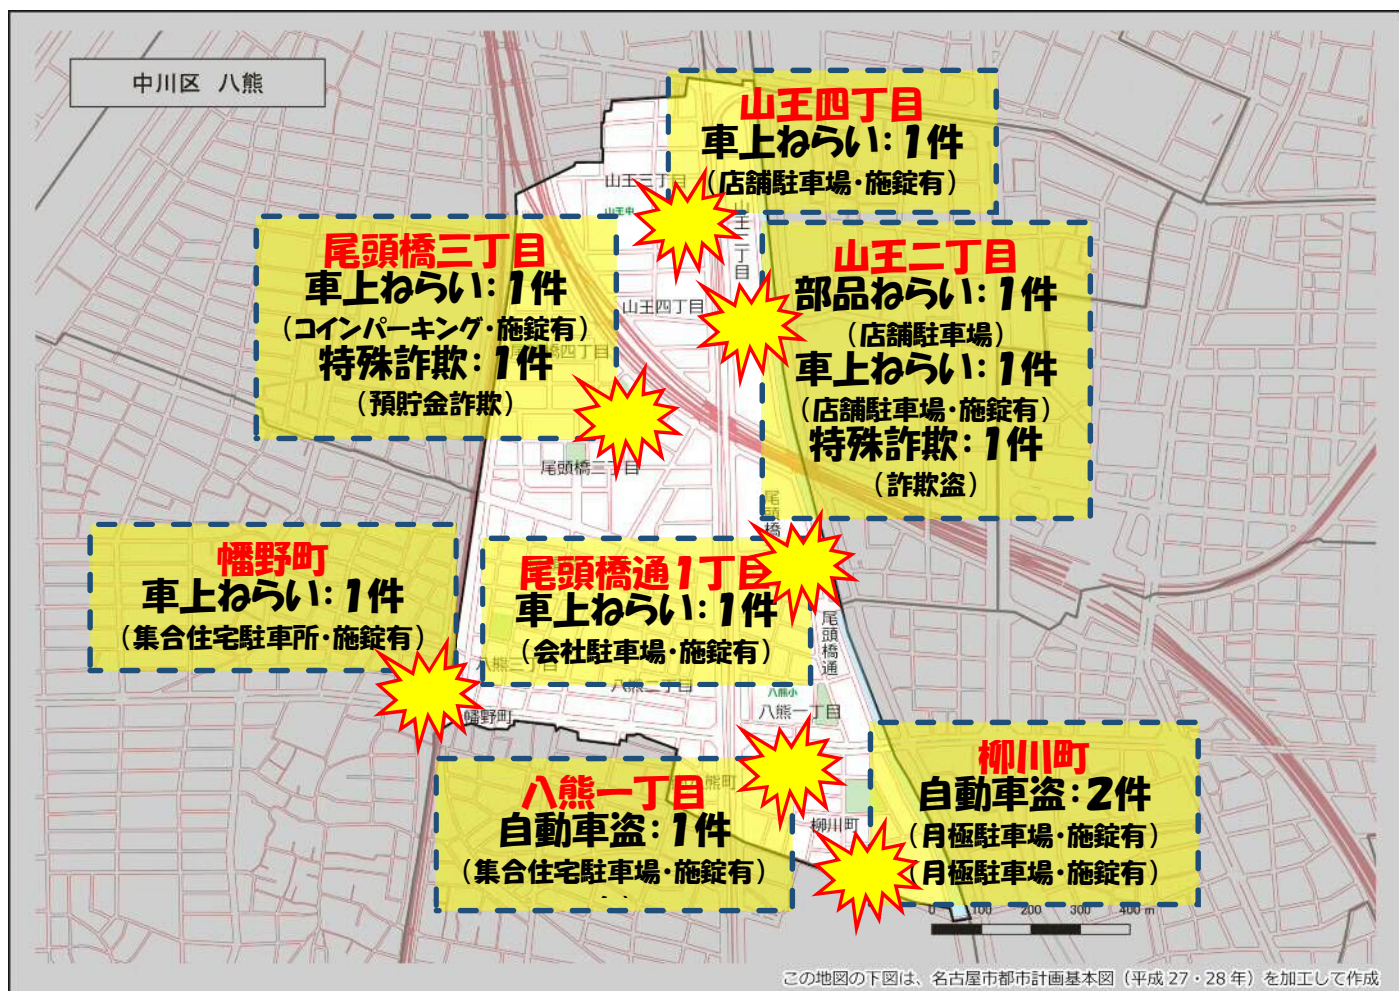

八熊学区 犯罪注意マップ

令和4年中(1月～10月) 住宅対象侵入盗・特殊詐欺・自動車関連窃盗の発生状況

※暫定値を使用している場合、統計資料と一部、発生件数等が相違する可能性があります。

特殊詐欺に注意!

(オレオレ詐欺・還付金詐欺 等)

- どのような手口で犯行が行われているか普段から注意をしましょう!
- 家族やご近所と情報共有をしましょう!
- 固定電話は留守番電話にして犯人からの電話にでないようにしましょう!

自動車関連窃盗に注意!

(自動車盗・部品ねらい・車上ねらい)

- 少しの時間でも必ず施錠しましょう!
- スマートキーは電波を遮断できる金属製の缶で保管しましょう!
- 車内に荷物を置かないようにしましょう!
- 明るく見通しの良い駐車場を利用しましょう!

その他警察のHP等で手口や対策を確認し、パトロールや防犯カメラ等を活用して犯罪から地域を守りましょう!