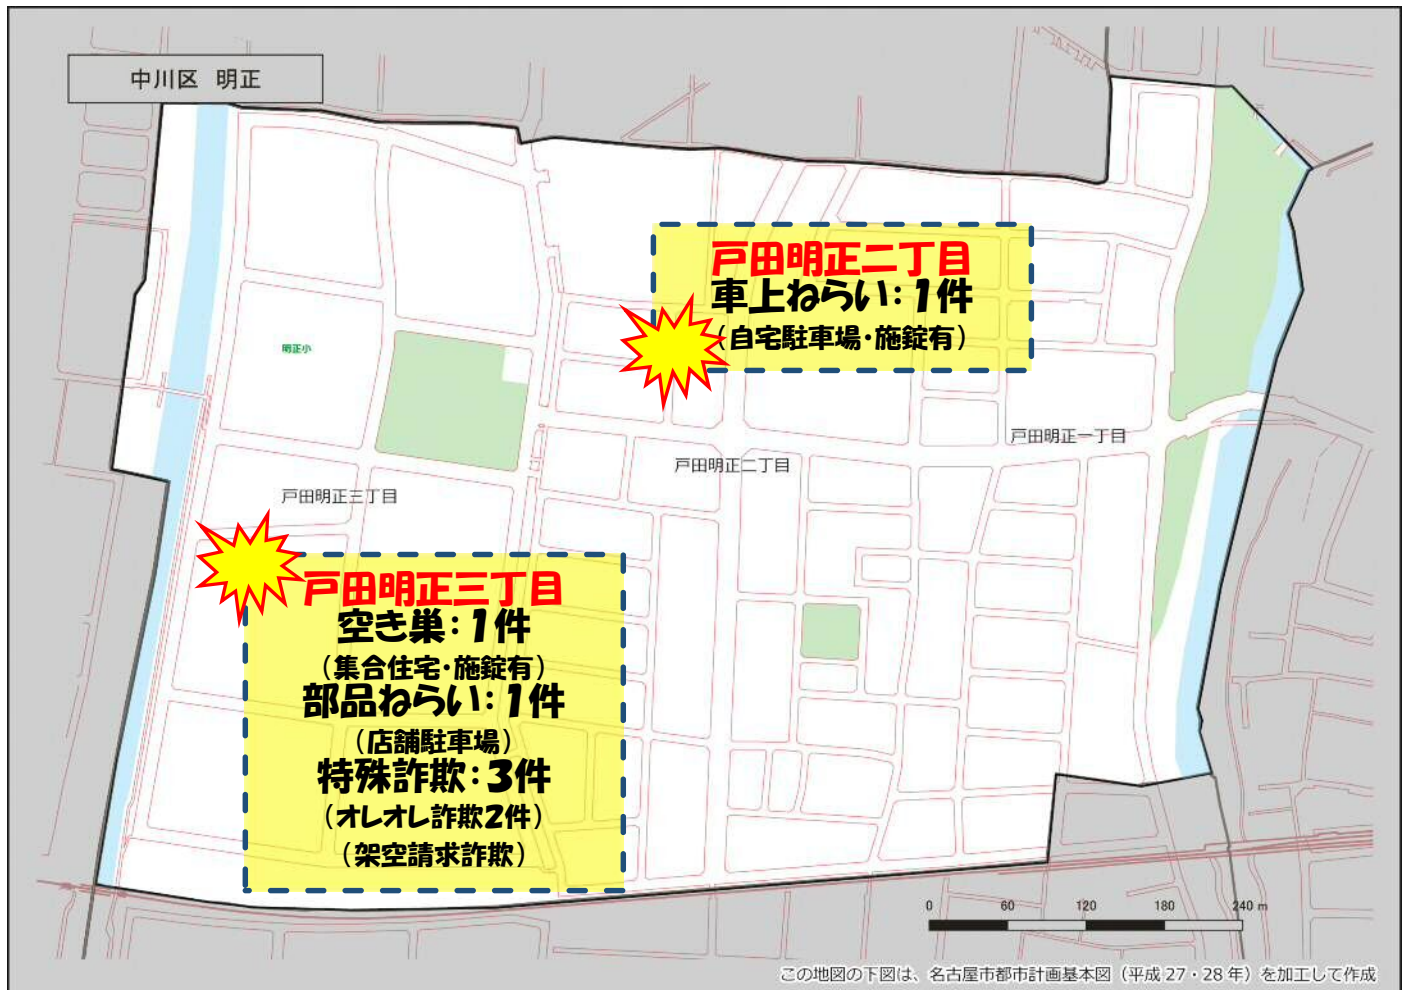

明正学区 犯罪注意マップ

令和4年中(1月～8月) 住宅対象侵入盗・特殊詐欺・自動車関連窃盗の発生状況

※暫定値を使用している場合、統計資料と一部、発生件数等が相違する可能性があります。

特殊詐欺に注意！

(オレオレ詐欺・還付金詐欺 等)

- どのような手口で犯行が行われているか普段から注意をしましょう！
- 家族やご近所と情報共有をしましょう！
- 固定電話は留守番電話にして犯人からの電話にでないようにしましょう！

自動車関連窃盗に注意！

(自動車盗・部品ねらい・車上ねらい)

- 少しの時間でも必ず施錠しましょう！
- スマートキーは電波を遮断できる金属製の缶で保管しましょう！
- 車内に荷物を置かないようにしましょう！
- 明るく見通しの良い駐車場を利用しましょう！

その他警察のHP等で手口や対策を確認し、パトロールや防犯カメラ等を活用して犯罪から地域を守りましょう！