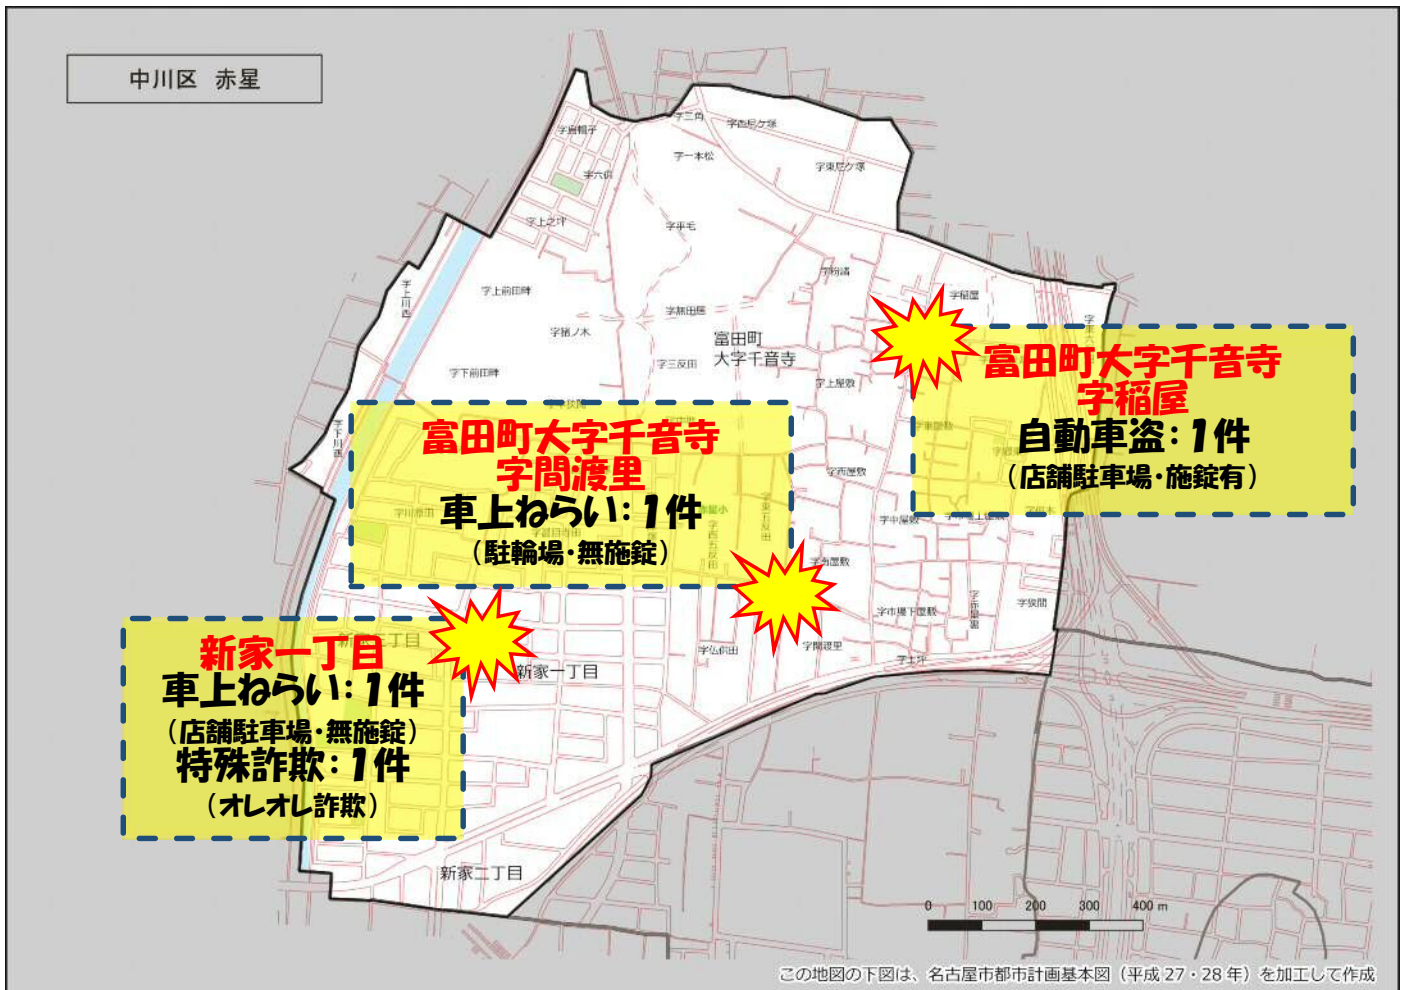

赤星学区 犯罪注意マップ

令和4年中(1月～8月) 住宅対象侵入盗・特殊詐欺・自動車関連窃盗の発生状況

※暫定値を使用している場合、統計資料と一部、発生件数等が相違する可能性があります。

特殊詐欺に注意！

(オレオレ詐欺・還付金詐欺 等)

- どのような手口で犯行が行われているか普段から注意をしましょう！
- 家族やご近所と情報共有をしましょう！
- 固定電話は留守番電話にして犯人からの電話にでないようにしましょう！

自動車関連窃盗に注意！

(自動車盗・部品ねらい・車上ねらい)

- 少しの時間でも必ず施錠しましょう！
- スマートキーは電波を遮断できる金属製の缶で保管しましょう！
- 車内に荷物を置かないようにしましょう！
- 明るく見通しの良い駐車場を利用しましょう！

その他警察のHP等で手口や対策を確認し、パトロールや防犯カメラ等を活用して犯罪から地域を守りましょう！