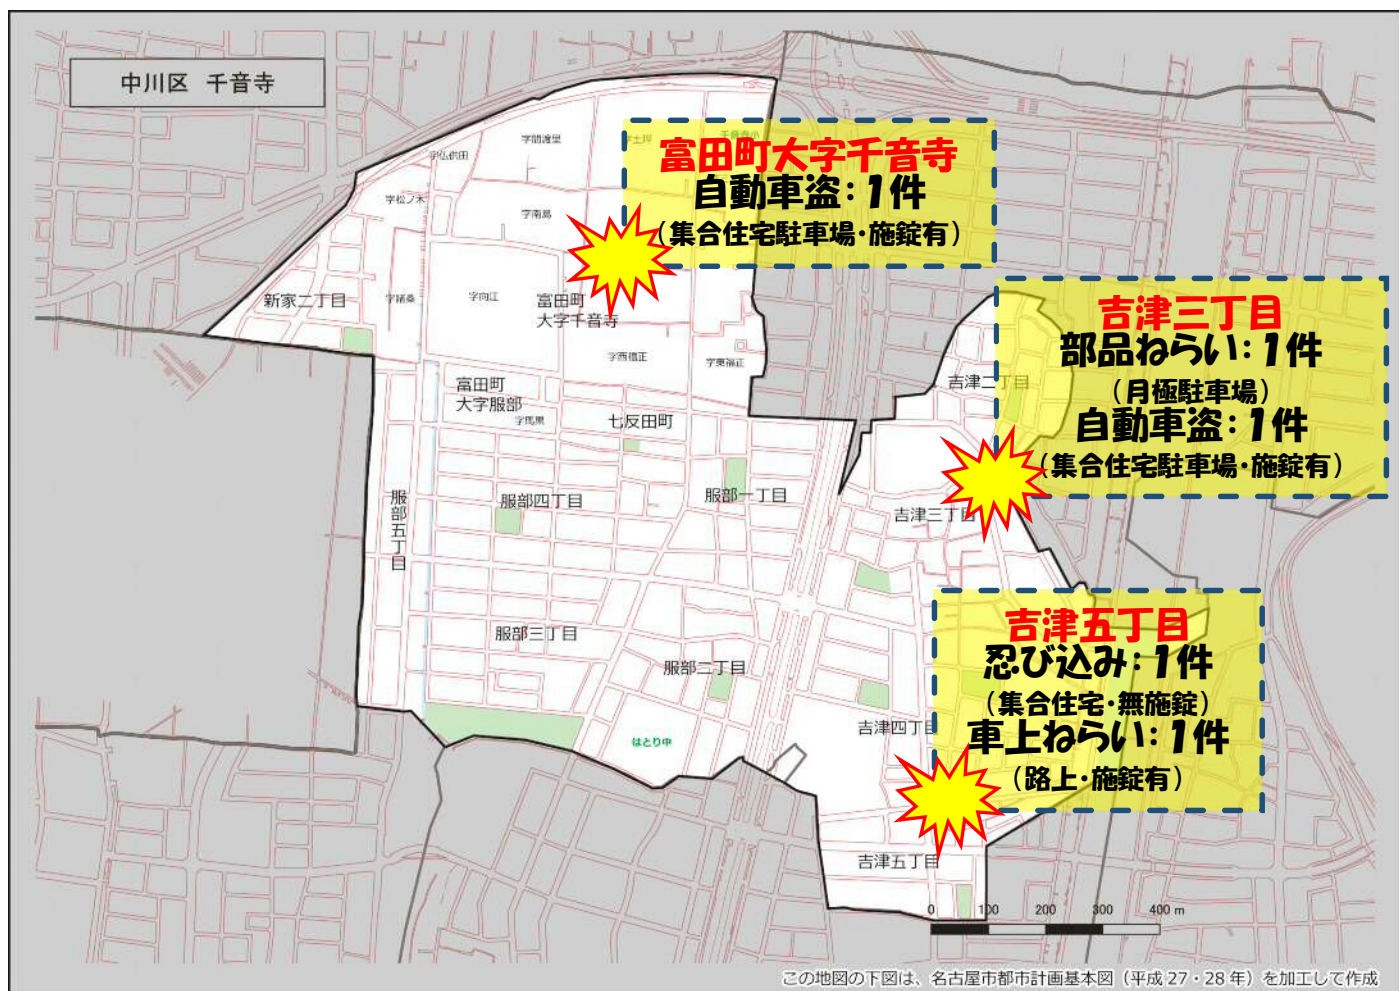

千音寺学区 犯罪注意マップ

令和4年中(1月～8月) 住宅対象侵入盗・特殊詐欺・自動車関連窃盗の発生状況

※暫定値を使用している場合、統計資料と一部、発生件数等が相違する可能性があります。

特殊詐欺に注意！

(オレオレ詐欺・還付金詐欺 等)

- どのような手口で犯行が行われているか普段から注意をしましょう！
- 家族やご近所と情報共有をしましょう！
- 固定電話は留守番電話にして犯人からの電話にでないようにしましょう！

自動車関連窃盗に注意！

(自動車盗・部品ねらい・車上ねらい)

- 少しの時間でも必ず施錠しましょう！
- スマートキーは電波を遮断できる金属製の缶で保管しましょう！
- 車内に荷物を置かないようにしましょう！
- 明るく見通しの良い駐車場を利用しましょう！

その他警察のHP等で手口や対策を確認し、パトロールや防犯カメラ等を活用して犯罪から地域を守りましょう！