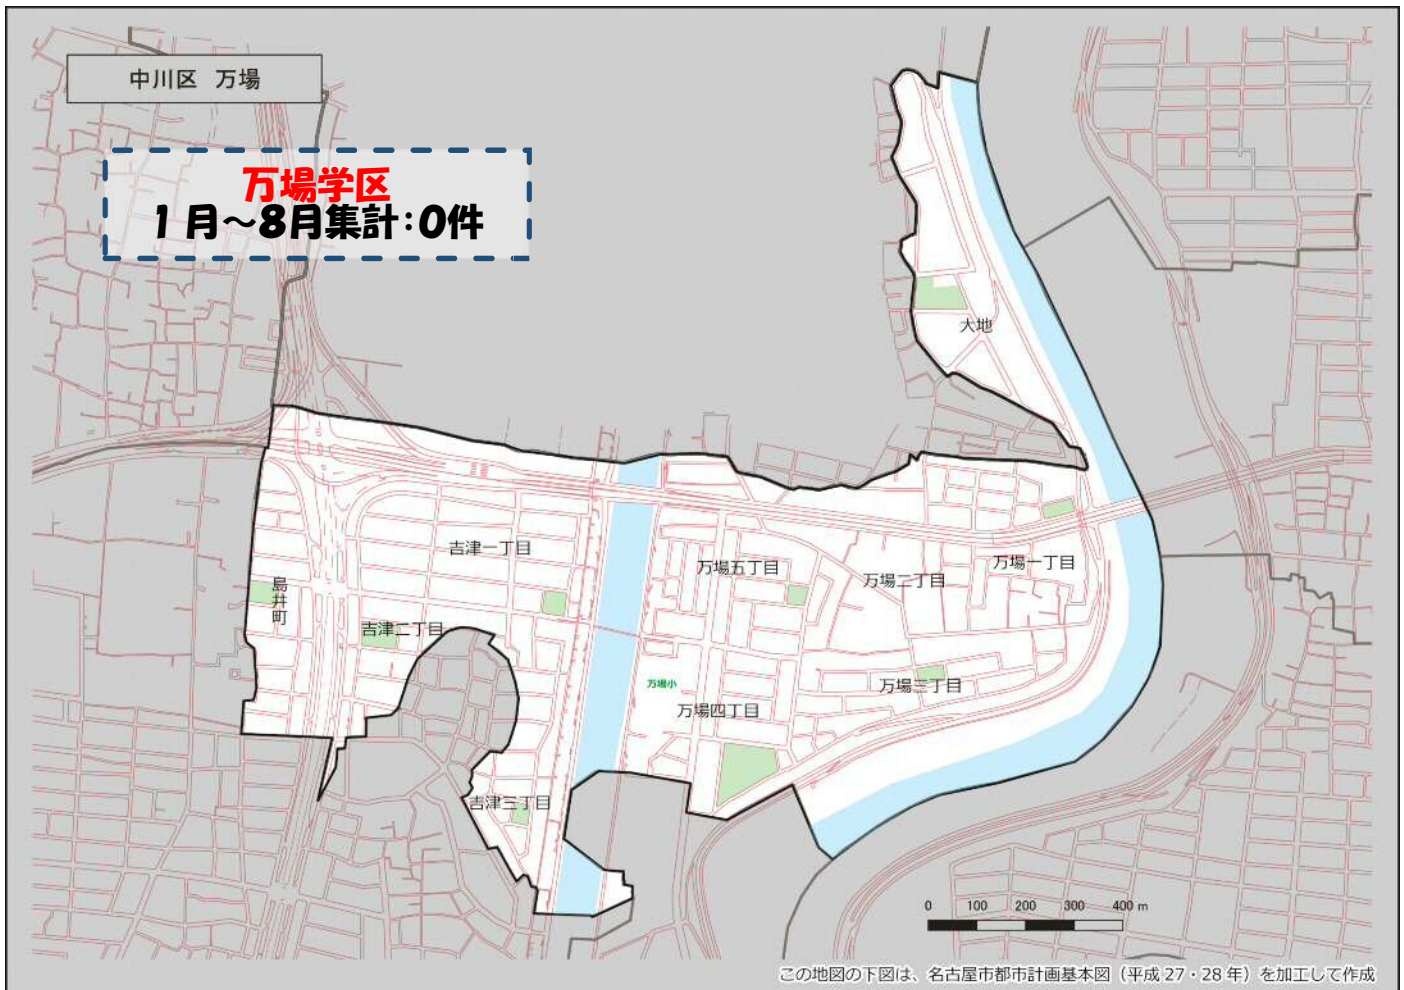

# 万場学区 犯罪注意マップ

令和4年中(1月～8月) 住宅対象侵入盗・特殊詐欺・自動車関連窃盗の発生状況

※暫定値を使用している場合、統計資料と一部、発生件数等が相違する可能性がございます。