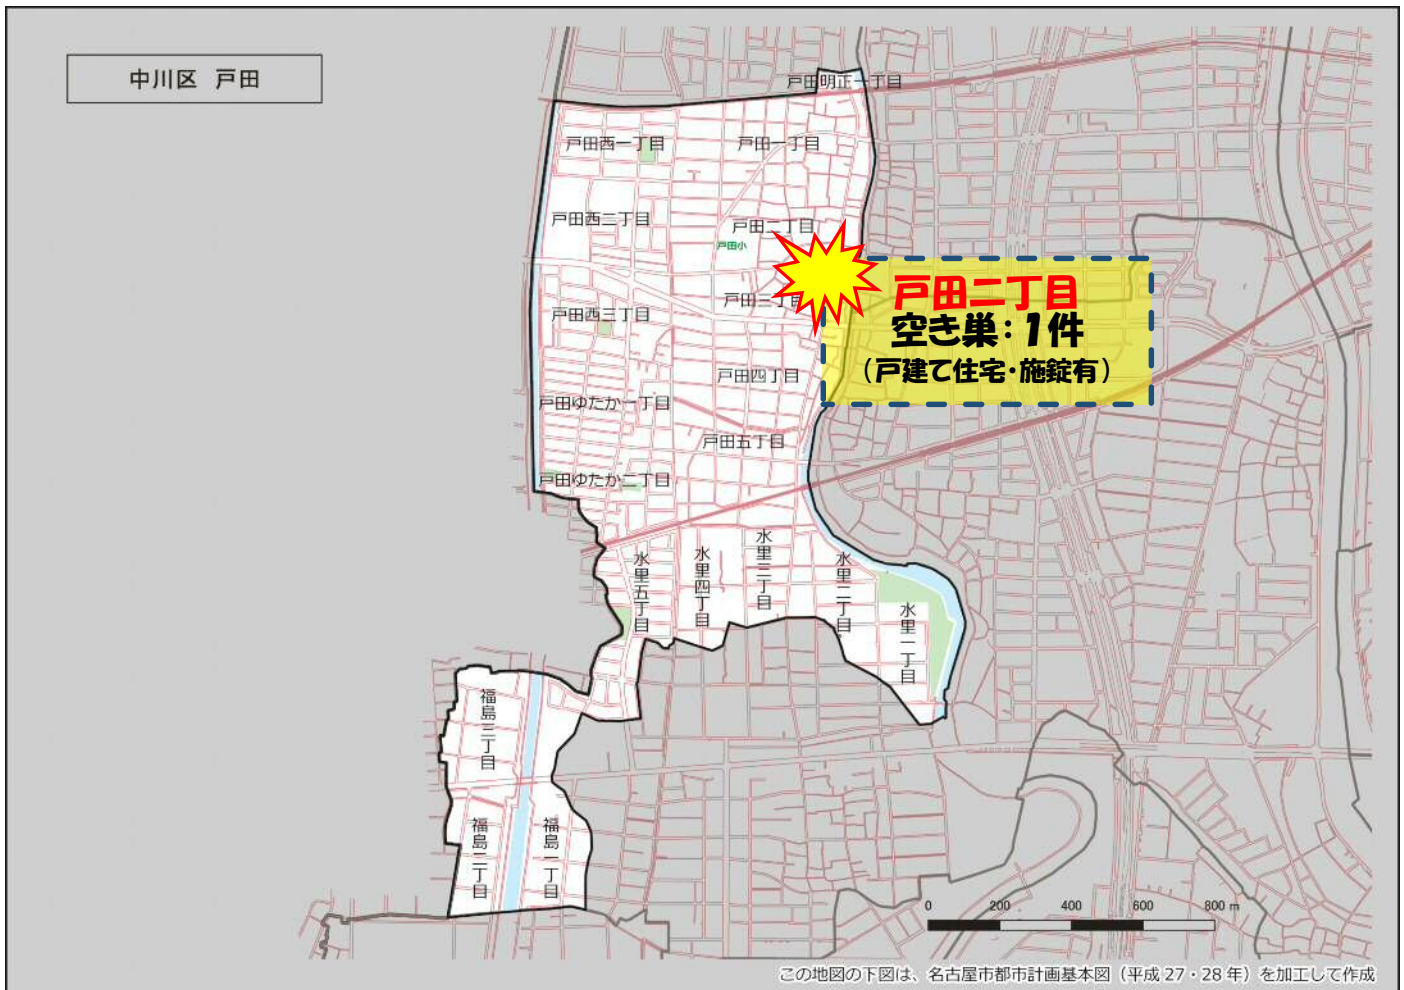

戸田学区 犯罪注意マップ

令和4年中(1月～8月) 住宅対象侵入盗・特殊詐欺・自動車関連窃盗の発生状況

※暫定値を使用している場合、統計資料と一部、発生件数等が相違する可能性があります。

特殊詐欺に注意！

(オレオレ詐欺・還付金詐欺 等)

- どのような手口で犯行が行われているか普段から注意をしましょう！
- 家族やご近所と情報共有をしましょう！
- 固定電話は留守番電話にして犯人からの電話にでないようにしましょう！