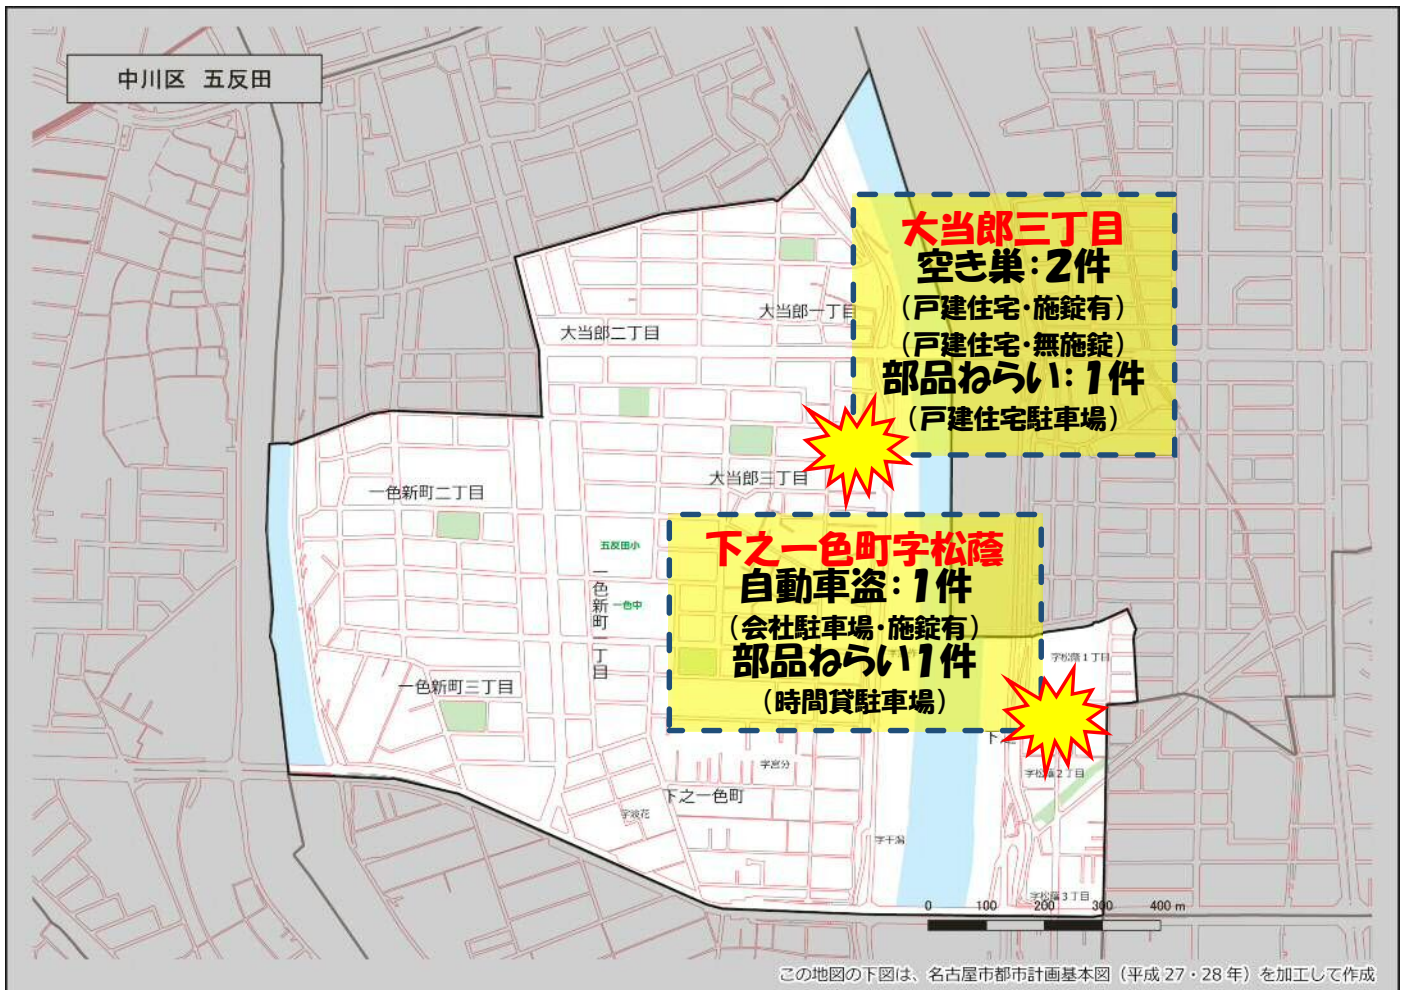

五反田学区 犯罪注意マップ

令和4年中(1月～8月) 住宅対象侵入盗・特殊詐欺・自動車関連窃盗の発生状況

※暫定値を使用している場合、統計資料と一部、発生件数等が相違する可能性があります。

特殊詐欺に注意！

(オレオレ詐欺・還付金詐欺 等)

- どのような手口で犯行が行われているか普段から注意をしましょう！
- 家族やご近所と情報共有をしましょう！
- 固定電話は留守番電話にして犯人からの電話にでないようにしましょう！

自動車関連窃盗に注意！

(自動車盗・部品ねらい・車上ねらい)

- 少しの時間でも必ず施錠しましょう！
- スマートキーは電波を遮断できる金属製の缶で保管しましょう！
- 車内に荷物を置かないようにしましょう！
- 明るく見通しの良い駐車場を利用しましょう！

その他警察のHP等で手口や対策を確認し、パトロールや防犯カメラ等を活用して犯罪から地域を守りましょう！