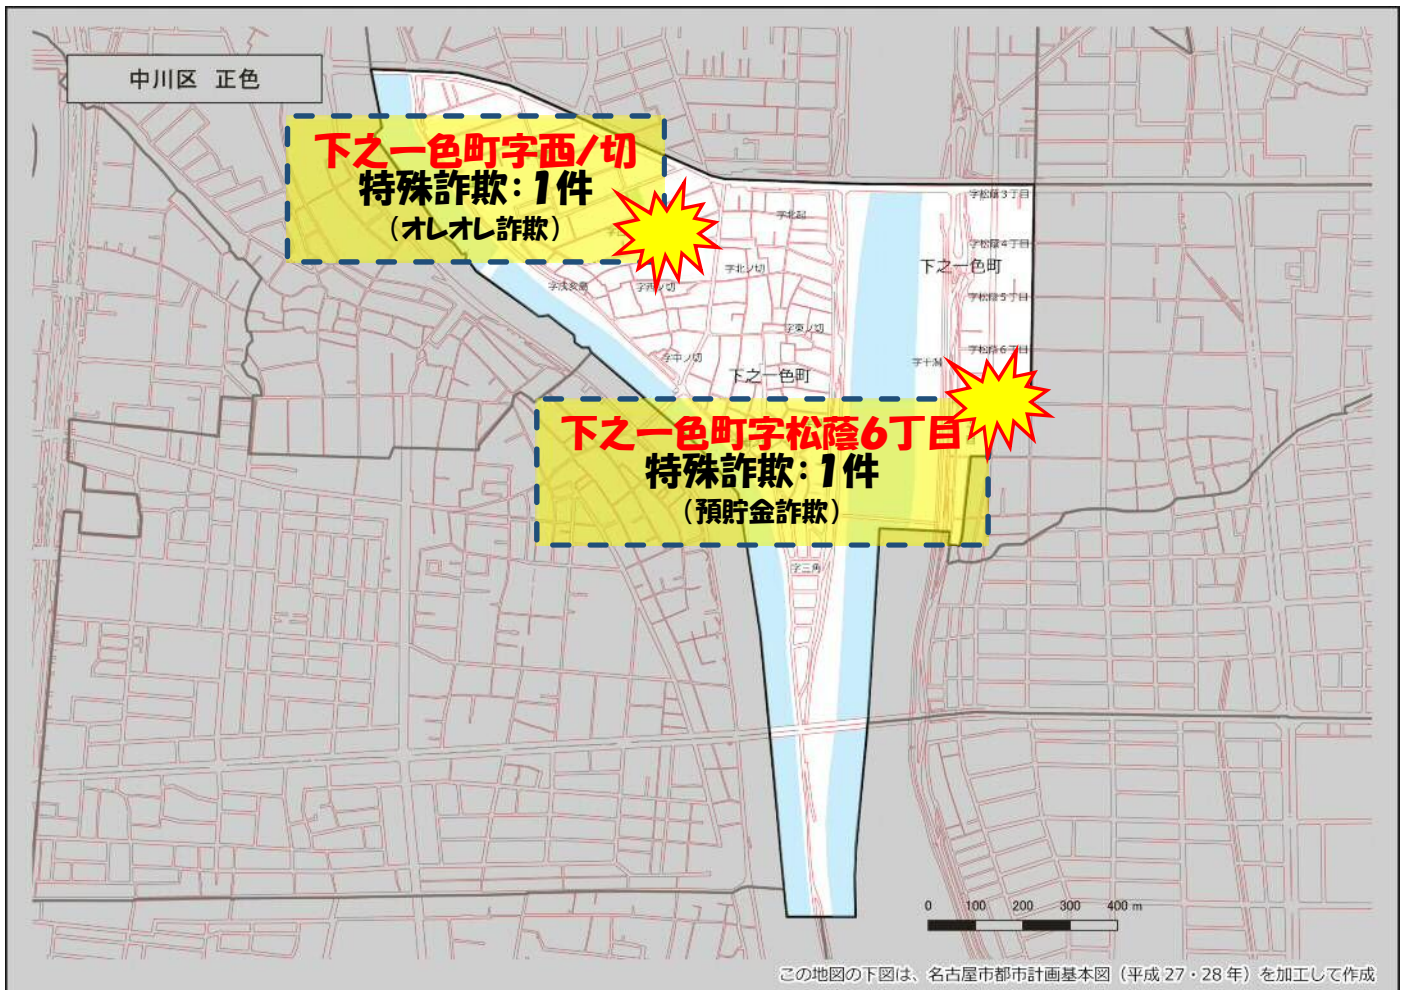

正色学区 犯罪注意マップ

令和4年中(1月～8月) 住宅対象侵入盗・特殊詐欺・自動車関連窃盗の発生状況

※暫定値を使用している場合、統計資料と一部、発生件数等が相違する可能性があります。

特殊詐欺に注意!

(オレオレ詐欺・還付金詐欺 等)

- どのような手口で犯行が行われているか普段から注意をしましょう!
- 家族やご近所と情報共有をしましょう!
- 固定電話は留守番電話にして犯人からの電話にでないようにしましょう!

自動車関連窃盗に注意!

(自動車盗・部品ねらい・車上ねらい)

- 少しの時間でも必ず施錠しましょう!
- スマートキーは電波を遮断できる金属製の缶で保管しましょう!
- 車内に荷物を置かないようにしましょう!
- 明るく見通しの良い駐車場を利用しましょう!

その他警察のHP等で手口や対策を確認し、パトロールや防犯カメラ等を活用して犯罪から地域を守りましょう!

中川区役所地域力推進室(☎052-363-4320)