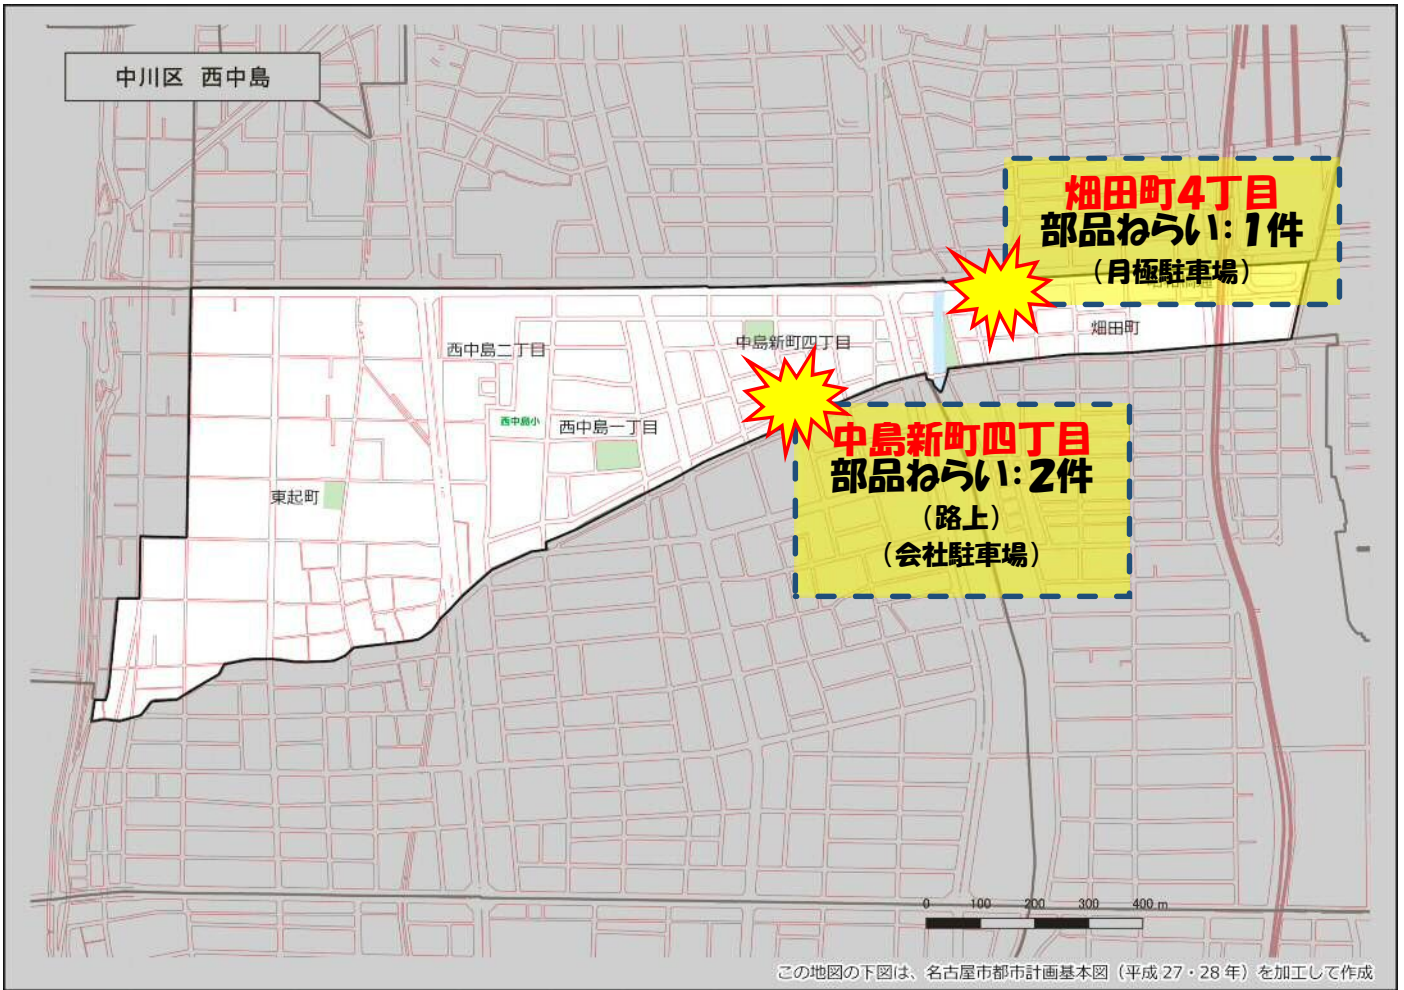

西中島学区 犯罪注意マップ

令和4年中(1月～8月) 住宅対象侵入盗・特殊詐欺・自動車関連窃盗の発生状況

※暫定値を使用している場合、統計資料と一部、発生件数等が相違する可能性があります。

特殊詐欺に注意！

(オレオレ詐欺・還付金詐欺 等)

- どのような手口で犯行が行われているか普段から注意をしましょう！
- 家族やご近所と情報共有をしましょう！
- 固定電話は留守番電話にして犯人からの電話にでないようにしましょう！

自動車関連窃盗に注意！

(自動車盗・部品ねらい・車上ねらい)

- 少しの時間でも必ず施錠しましょう！
- スマートキーは電波を遮断できる金属製の缶で保管しましょう！
- 車内に荷物を置かないようにしましょう！
- 明るく見通しの良い駐車場を利用しましょう！

その他警察のHP等で手口や対策を確認し、パトロールや防犯カメラ等を活用して犯罪から地域を守りましょう！

中川区役所地域力推進室(☎052-363-4320)