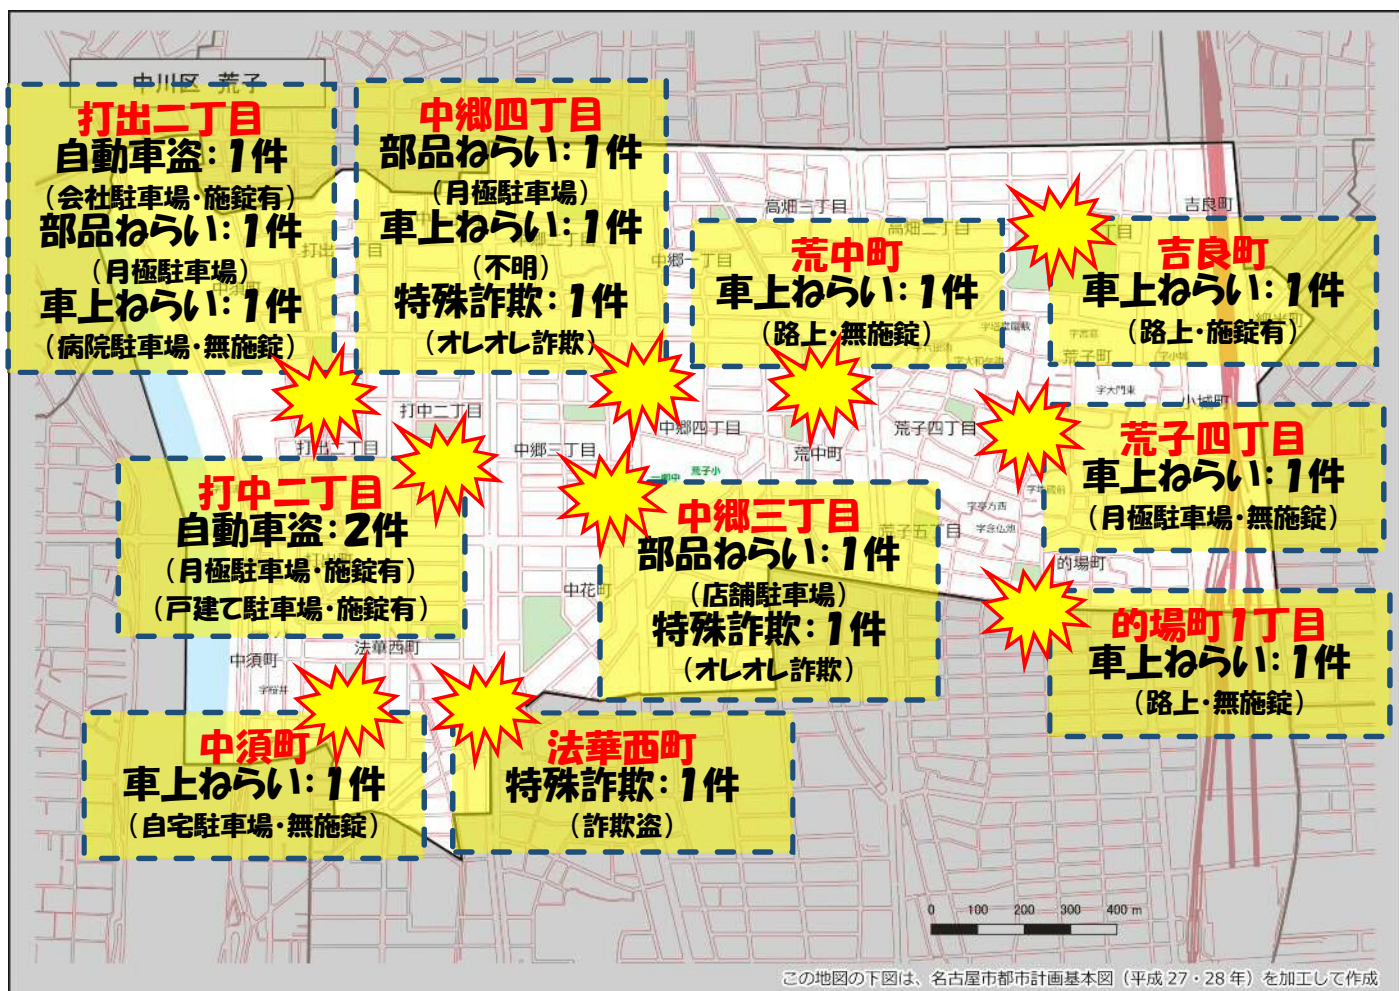

荒子学区 犯罪注意マップ

令和4年中(1月～8月) 住宅対象侵入盗・特殊詐欺・自動車関連窃盗の発生状況

※暫定値を使用している場合、統計資料と一部、発生件数等が相違する可能性があります。

特殊詐欺に注意！

(オレオレ詐欺・還付金詐欺 等)

- どのような手口で犯行が行われているか普段から注意をしましょう！
- 家族やご近所と情報共有をしましょう！
- 固定電話は留守番電話にして犯人からの電話にでないようにしましょう！

自動車関連窃盗に注意！

(自動車盗・部品ねらい・車上ねらい)

- 少しの時間でも必ず施錠しましょう！
- スマートキーは電波を遮断できる金属製の缶で保管しましょう！
- 車内に荷物を置かないようにしましょう！
- 明るく見通しの良い駐車場を利用しましょう！

その他警察のHP等で手口や対策を確認し、パトロールや防犯カメラ等を活用して犯罪から地域を守りましょう！