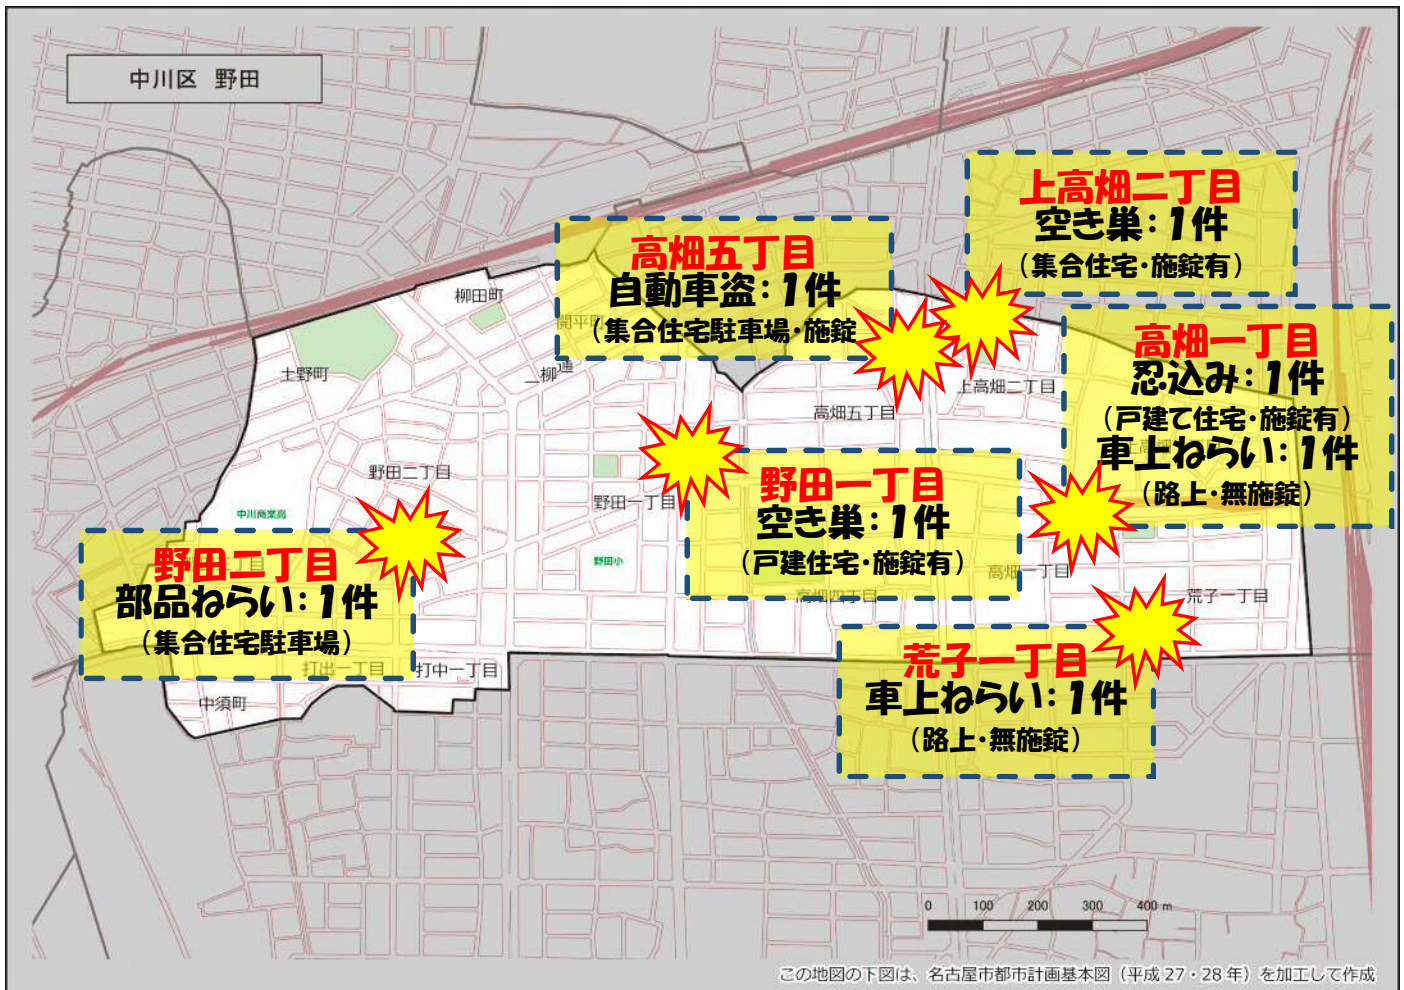

野田学区 犯罪注意マップ

令和4年中(1月～8月) 住宅対象侵入盗・特殊詐欺・自動車関連窃盗の発生状況

※暫定値を使用している場合、統計資料と一部、発生件数等が相違する可能性があります。

特殊詐欺に注意!

(オレオレ詐欺・還付金詐欺 等)

- どのような手口で犯行が行われているか普段から注意をしましょう!
- 家族やご近所と情報共有をしましょう!
- 固定電話は留守番電話にして犯人からの電話にでないようにしましょう!

自動車関連窃盗に注意!

(自動車盗・部品ねらい・車上ねらい)

- 少しの時間でも必ず施錠しましょう!
- スマートキーは電波を遮断できる金属製の缶で保管しましょう!
- 車内に荷物を置かないようにしましょう!
- 明るく見通しの良い駐車場を利用しましょう!

その他警察のHP等で手口や対策を確認し、パトロールや防犯カメラ等を活用して犯罪から地域を守りましょう!

中川区役所地域力推進室(☎052-363-4320)