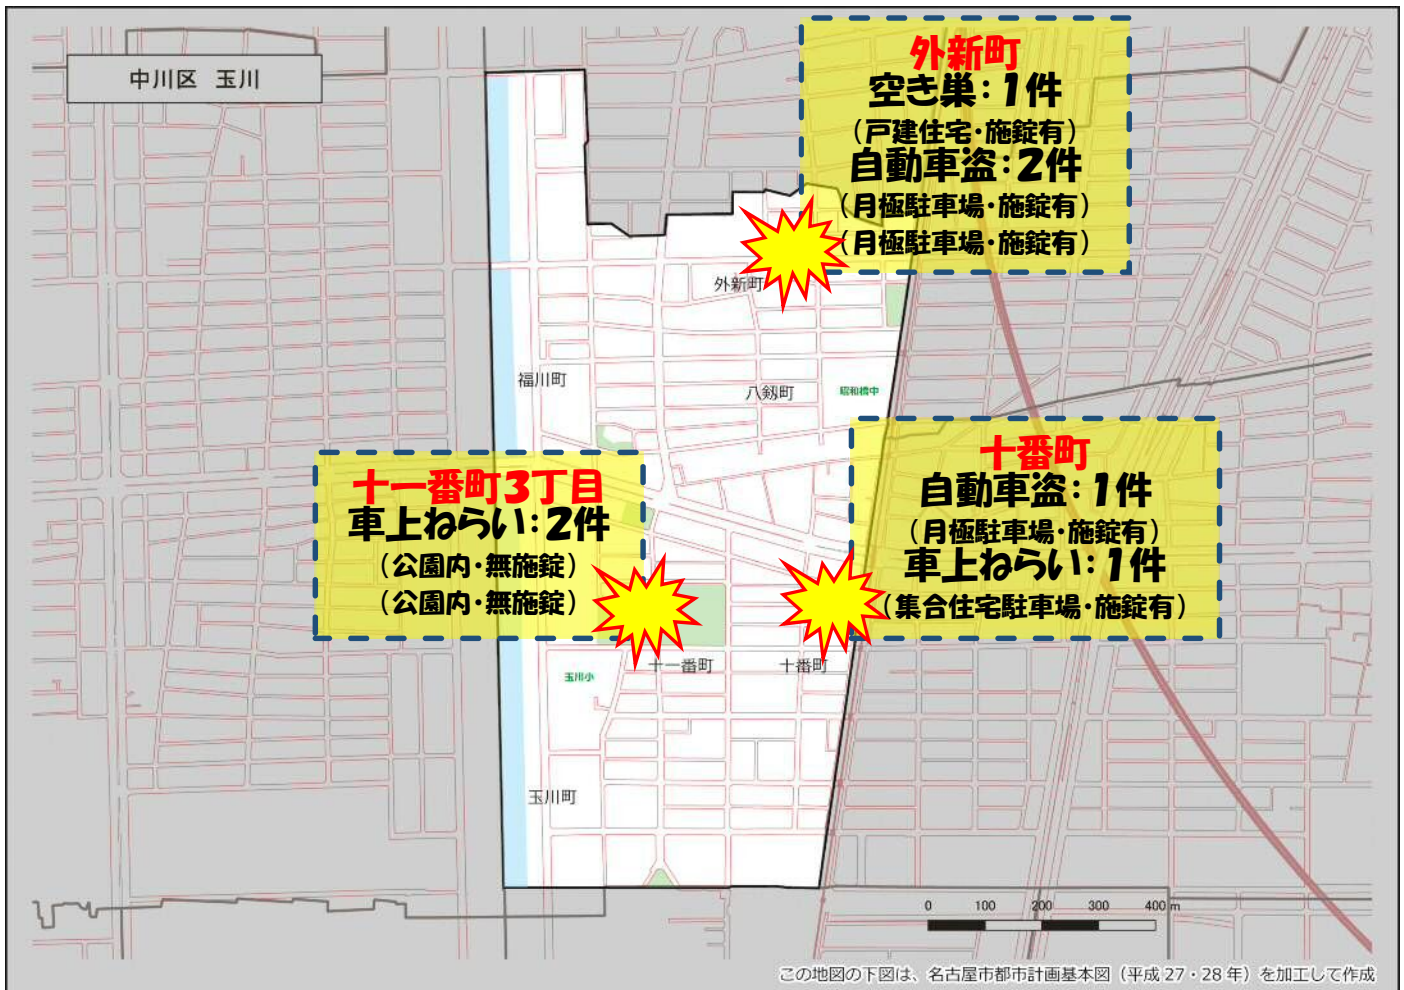

玉川学区 犯罪注意マップ

令和4年中(1月～8月) 住宅対象侵入盗・特殊詐欺・自動車関連窃盗の発生状況

※暫定値を使用している場合、統計資料と一部、発生件数等が相違する可能性があります。

特殊詐欺に注意!

(オレオレ詐欺・還付金詐欺 等)

- どのような手口で犯行が行われているか普段から注意をしましょう!
- 家族やご近所と情報共有をしましょう!
- 固定電話は留守番電話にして犯人からの電話にでないようにしましょう!

自動車関連窃盗に注意!

(自動車盗・部品ねらい・車上ねらい)

- 少しの時間でも必ず施錠しましょう!
- スマートキーは電波を遮断できる金属製の缶で保管しましょう!
- 車内に荷物を置かないようにしましょう!
- 明るく見通しの良い駐車場を利用しましょう!

その他警察のHP等で手口や対策を確認し、パトロールや防犯カメラ等を活用して犯罪から地域を守りましょう!

中川区役所地域力推進室(☎052-363-4320)