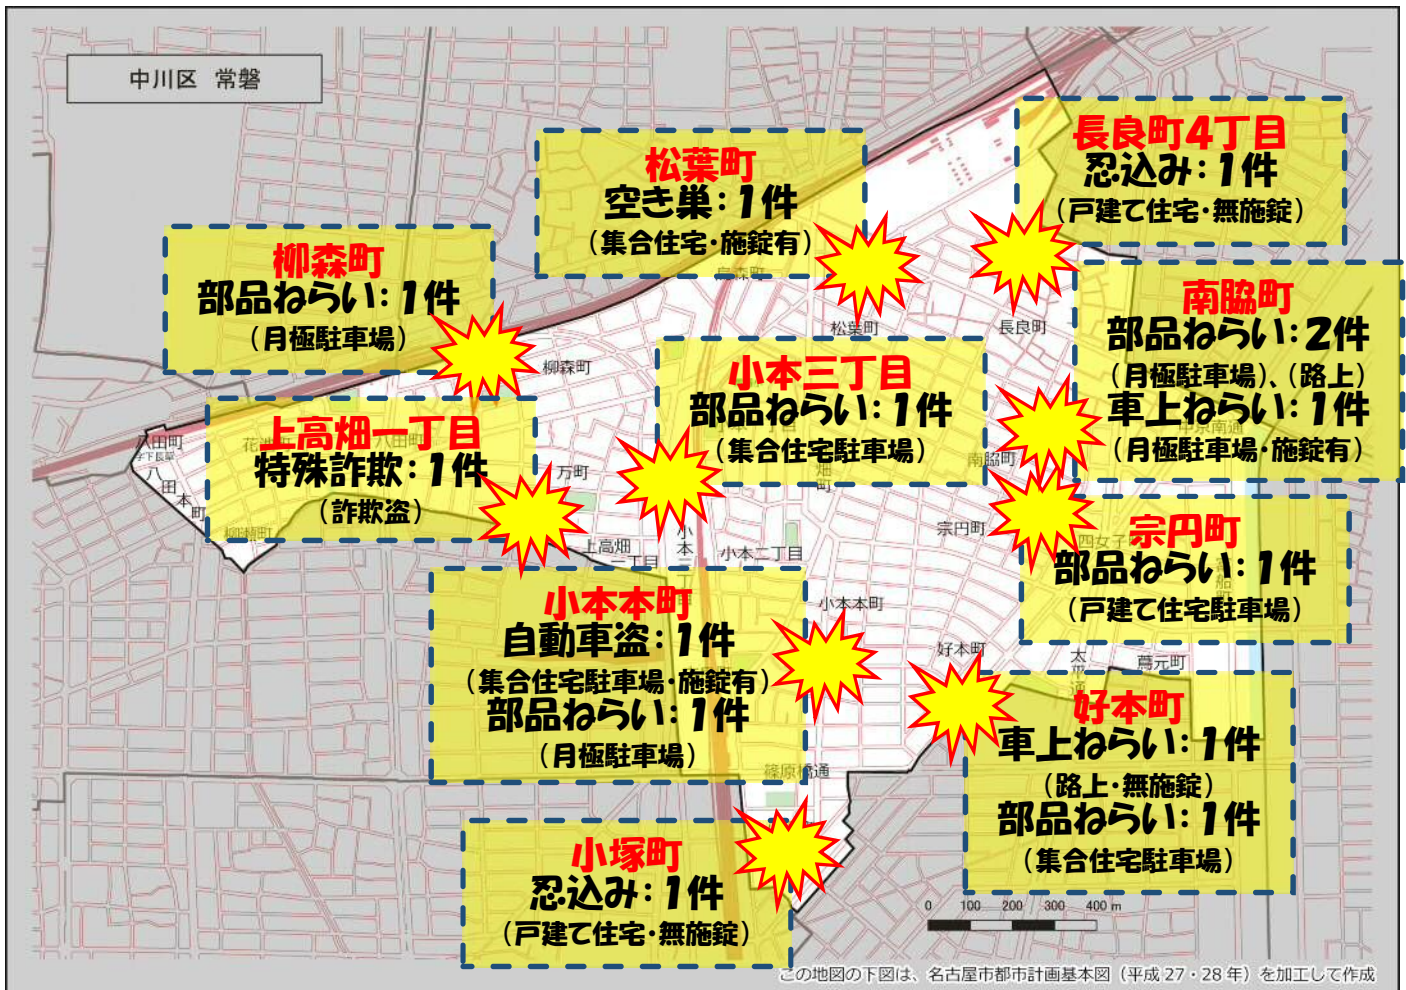

# 常磐学区 犯罪注意マップ

令和4年中(1月～8月) 住宅対象侵入盗・特殊詐欺・自動車関連窃盗の発生状況

※暫定値を使用している場合、統計資料と一部、発生件数等が相違する可能性があります。

## 自動車関連窃盗に注意!

(自動車盗・部品ねらい・車上ねらい)

- 少しの時間でも必ず施錠しましょう!
- スマートキーは電波を遮断できる金属製の缶で保管しましょう!
- 車内に荷物を置かないようにしましょう!
- 明るく見通しの良い駐車場を利用しましょう!

その他警察のHP等で手口や対策を確認し、パトロールや防犯カメラ等を活用して犯罪から地域を守りましょう!