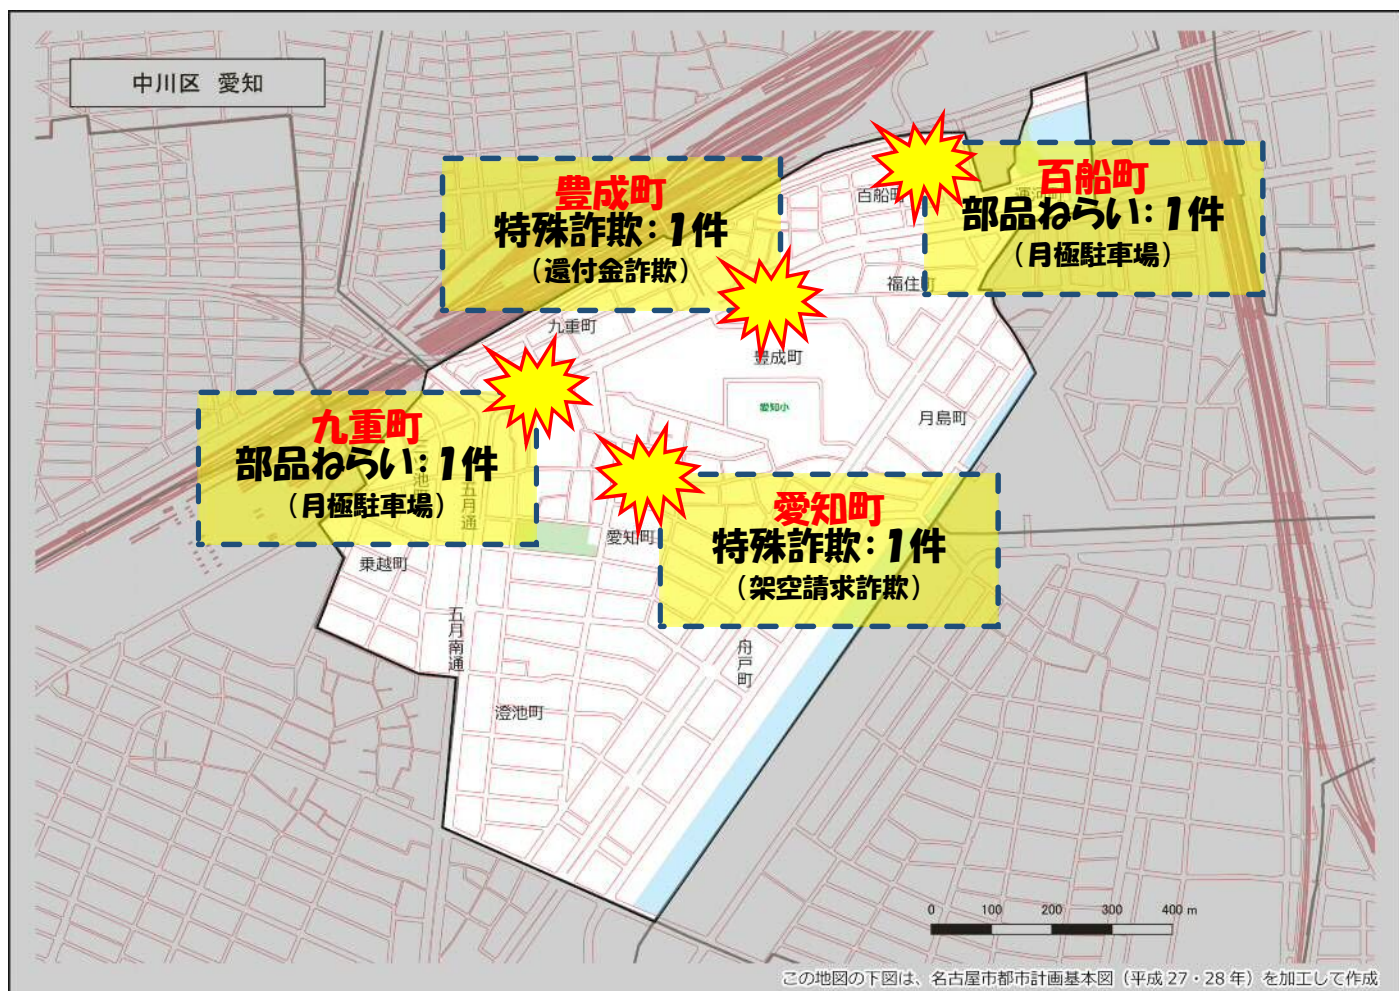

愛知学区 犯罪注意マップ

令和4年中(1月～8月) 住宅対象侵入盗・特殊詐欺・自動車関連窃盗の発生状況

※暫定値を使用している場合、統計資料と一部、発生件数等が相違する可能性があります。

特殊詐欺に注意！

(オレオレ詐欺・還付金詐欺 等)

- どのような手口で犯行が行われているか普段から注意をしましょう！
- 家族やご近所と情報共有をしましょう！
- 固定電話は留守番電話にして犯人からの電話にでないようにしましょう！

自動車関連窃盗に注意！

(自動車盗・部品ねらい・車上ねらい)

- 少しの時間でも必ず施錠しましょう！
- スマートキーは電波を遮断できる金属製の缶で保管しましょう！
- 車内に荷物を置かないようにしましょう！
- 明るく見通しの良い駐車場を利用しましょう！

その他警察のHP等で手口や対策を確認し、パトロールや防犯カメラ等を活用して犯罪から地域を守りましょう！

中川区役所地域力推進室(☎052-363-4320)