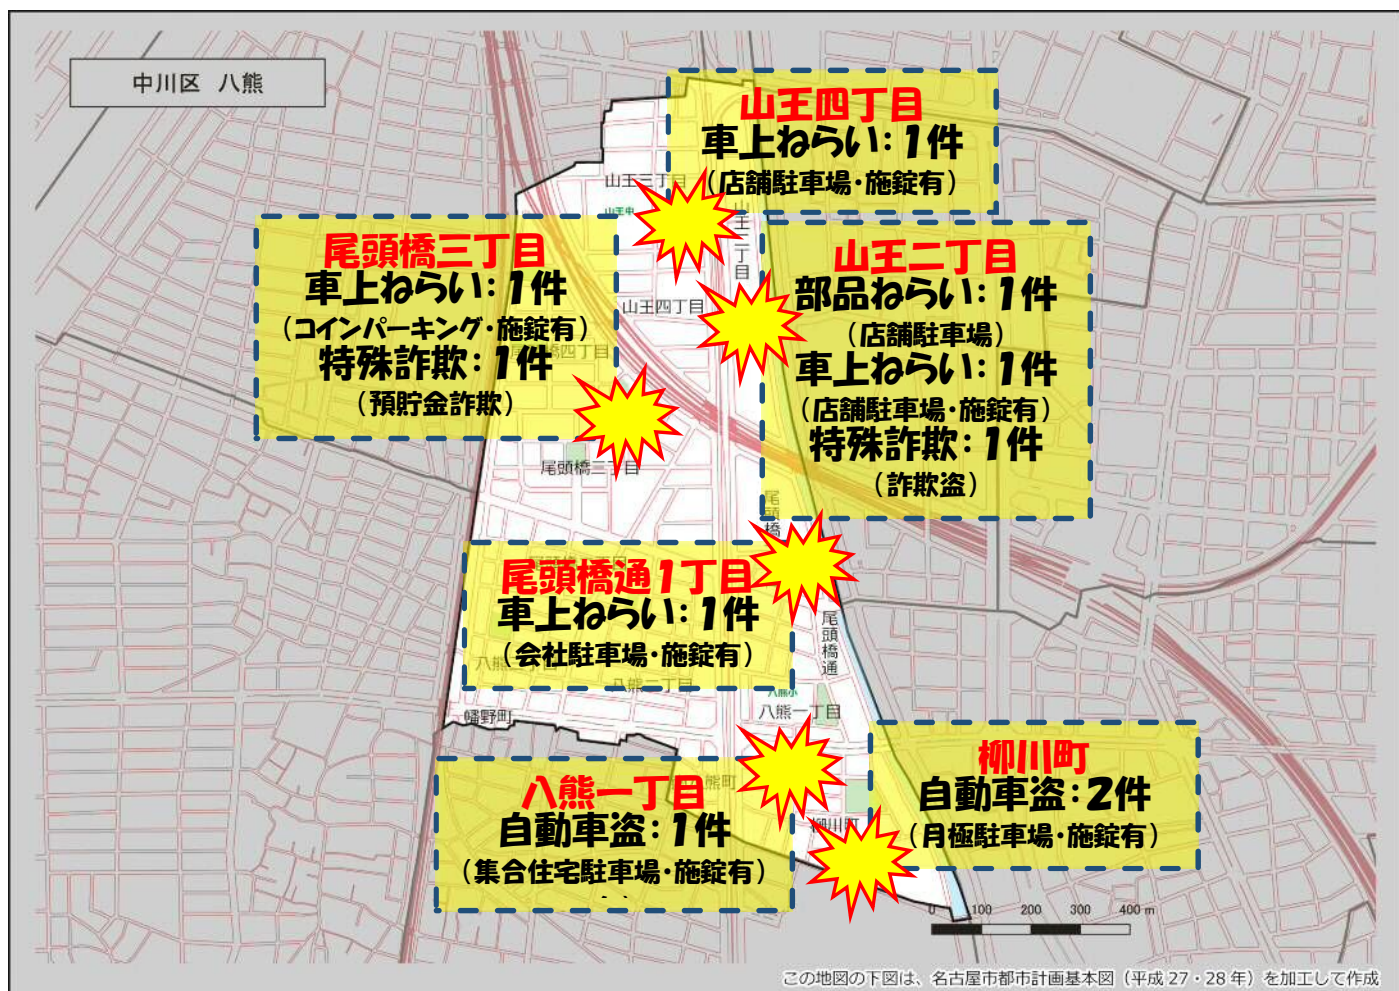

八熊学区 犯罪注意マップ

令和4年中(1月～8月) 住宅対象侵入盗・特殊詐欺・自動車関連窃盗の発生状況

※暫定値を使用している場合、統計資料と一部、発生件数等が相違する可能性があります。

特殊詐欺に注意!

(オレオレ詐欺・還付金詐欺 等)

- どのような手口で犯行が行われているか普段から注意をしましょう!
- 家族やご近所と情報共有をしましょう!
- 固定電話は留守番電話にして犯人からの電話にでないようにしましょう!

自動車関連窃盗に注意!

(自動車盗・部品ねらい・車上ねらい)

- 少しの時間でも必ず施錠しましょう!
- スマートキーは電波を遮断できる金属製の缶で保管しましょう!
- 車内に荷物を置かないようにしましょう!
- 明るく見通しの良い駐車場を利用しましょう!

その他警察のHP等で手口や対策を確認し、パトロールや防犯カメラ等を活用して犯罪から地域を守りましょう!