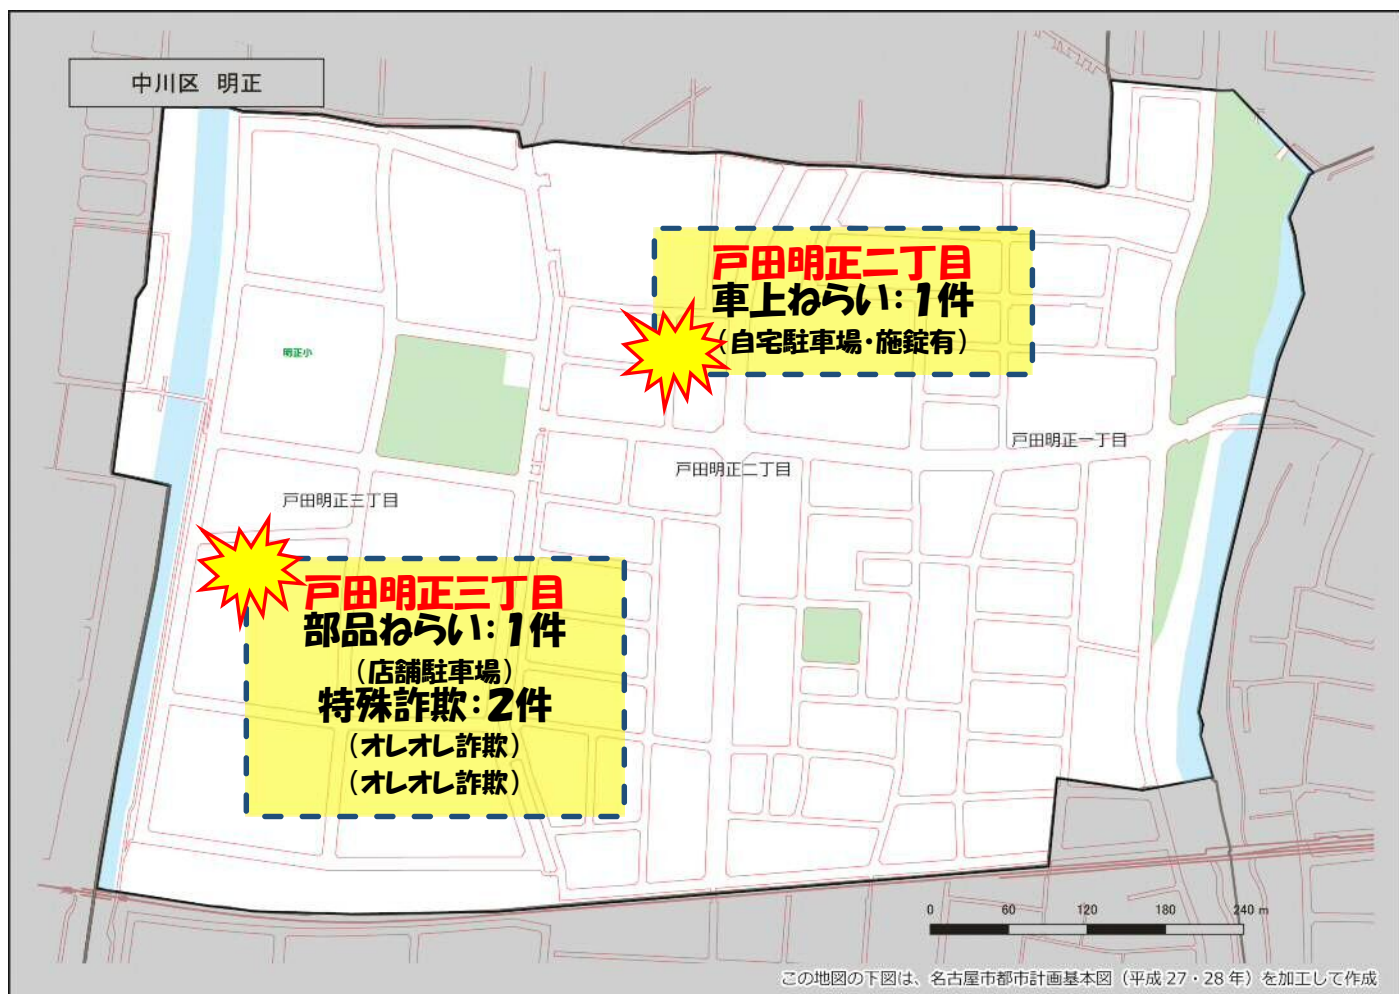

# 明正学区 犯罪注意マップ

令和4年中(1月～5月) 住宅対象侵入盗・特殊詐欺・自動車関連窃盗の発生状況

※暫定値を使用している場合、統計資料と一部、発生件数等が相違する可能性があります。