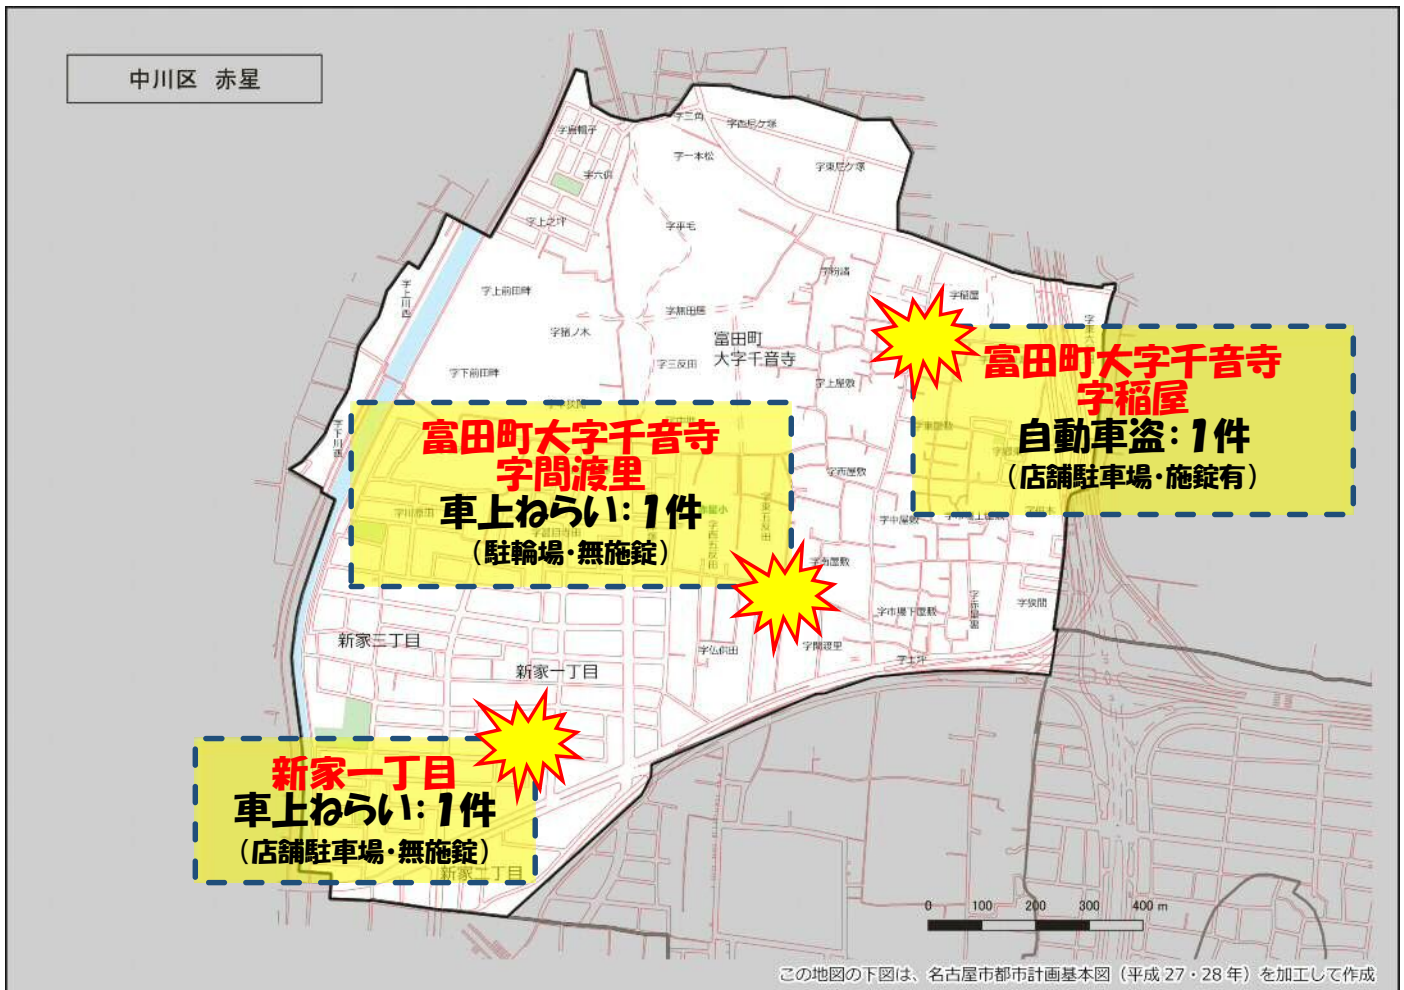

赤星学区 犯罪注意マップ

令和4年中(1月～5月) 住宅対象侵入盗・特殊詐欺・自動車関連窃盗の発生状況

※暫定値を使用している場合、統計資料と一部、発生件数等が相違する可能性があります。

特殊詐欺に注意！

(オレオレ詐欺・還付金詐欺 等)

- どのような手口で犯行が行われているか普段から注意をしましょう！
- 家族やご近所と情報共有をしましょう！
- 固定電話は留守番電話にして犯人からの電話にでないようにしましょう！

自動車関連窃盗に注意！

(自動車盗・部品ねらい・車上ねらい)

- 少しの時間でも必ず施錠しましょう！
- スマートキーは電波を遮断できる金属製の缶で保管しましょう！
- 車内に荷物を置かないようにしましょう！
- 明るく見通しの良い駐車場を利用しましょう！

その他警察のHP等で手口や対策を確認し、パトロールや防犯カメラ等を活用して犯罪から地域を守りましょう！

中川区役所地域力推進室(☎052-363-4320)