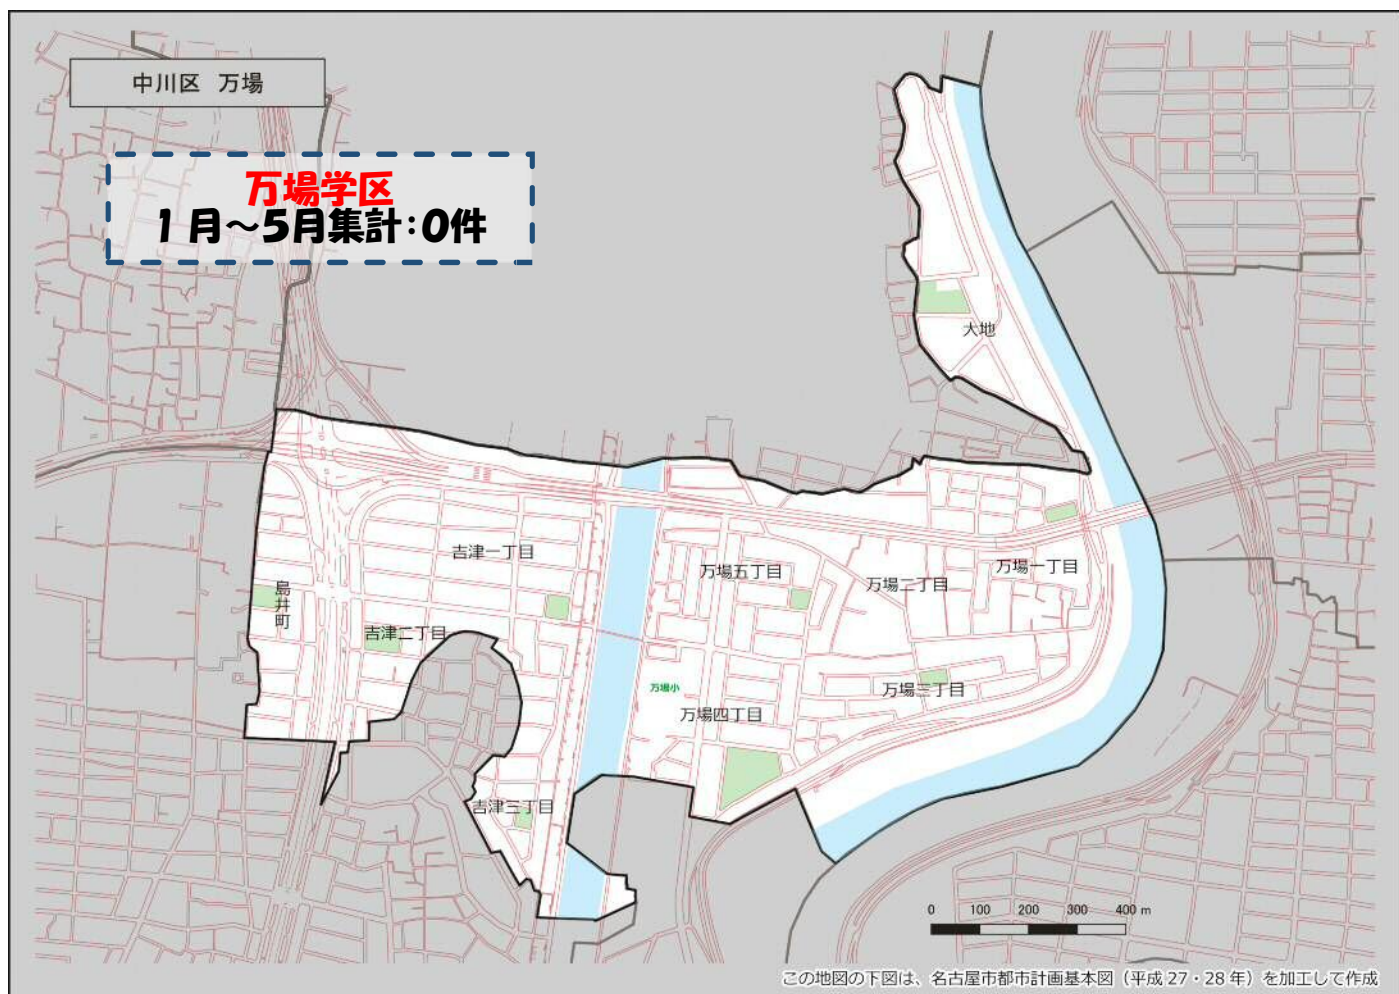

万場学区 犯罪注意マップ

令和4年中(1月~5月) 住宅対象侵入盗・特殊詐欺・自動車関連窃盗の発生状況

※暫定値を使用している場合、統計資料と一部、発生件数等が相違する可能性があります。

特殊詐欺に注意！

(オレオレ詐欺・還付金詐欺 等)

- どのような手口で犯行が行われているか普段から注意をしましょう！
- 家族やご近所と情報共有をしましょう！
- 固定電話は留守番電話にして犯人からの電話にでないようにしましょう！