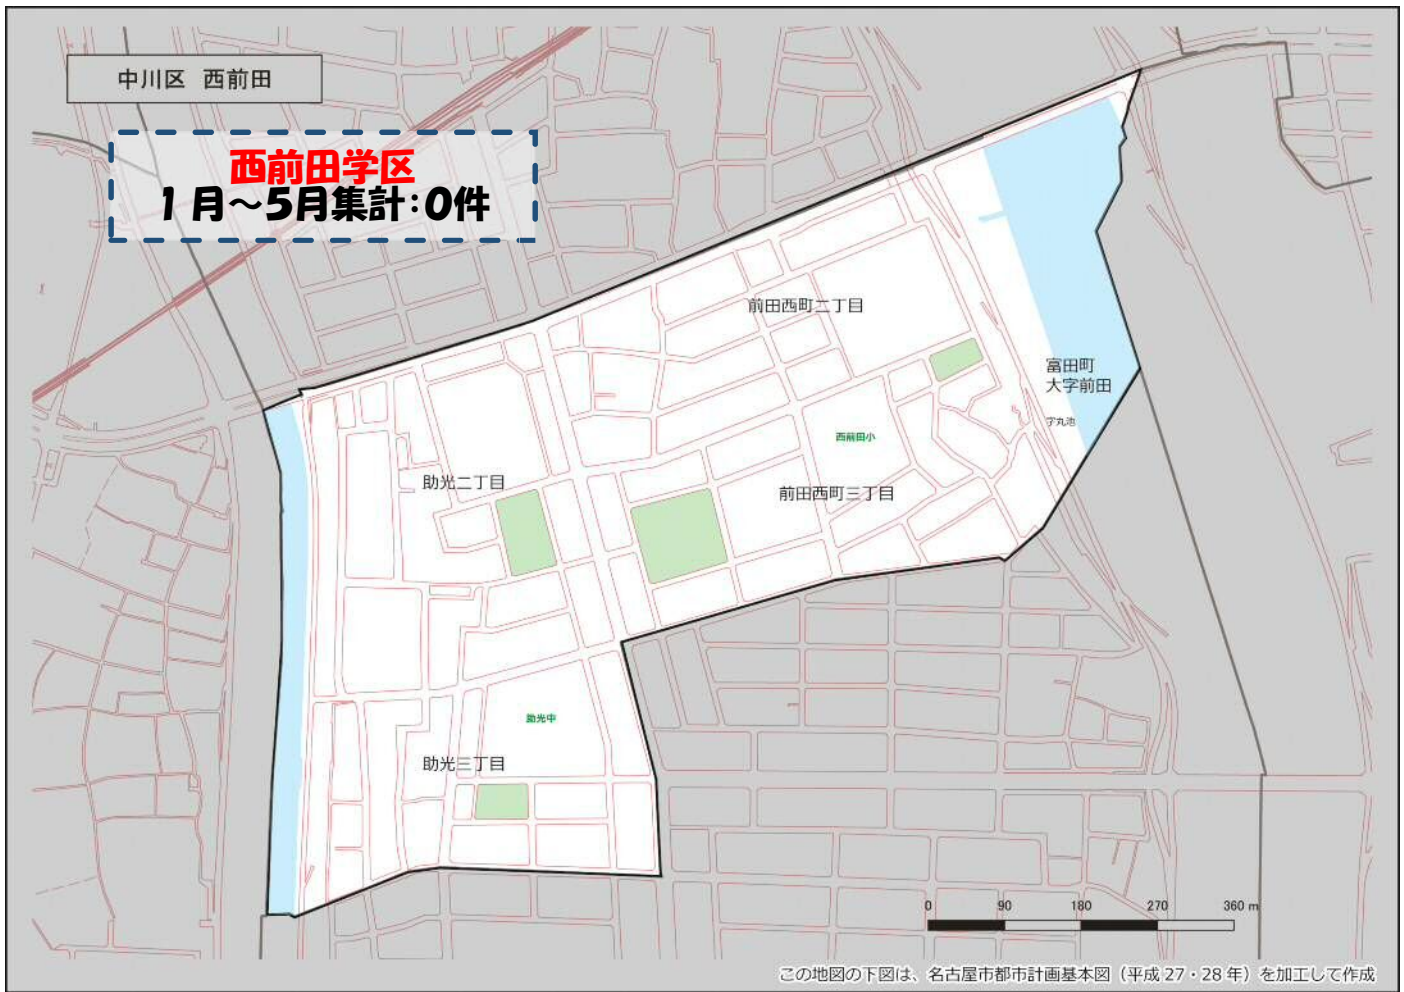

# 西前田学区 犯罪注意マップ

令和4年中(1月~5月) 住宅対象侵入盗・特殊詐欺・自動車関連窃盗の発生状況

※暫定値を使用している場合、統計資料と一部、発生件数等が相違する可能性があります。