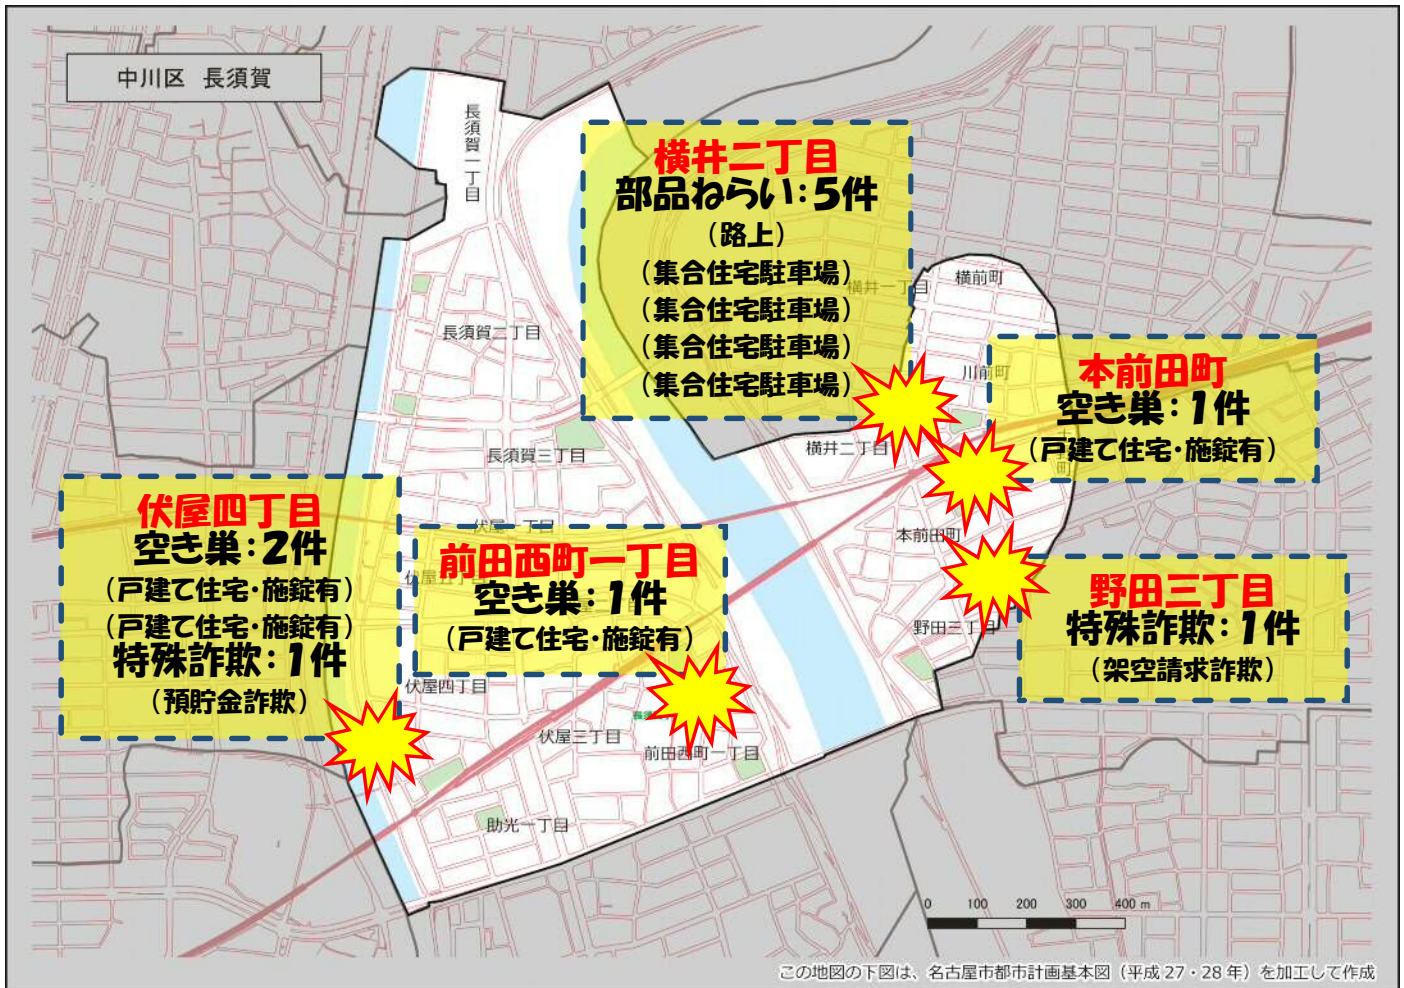

長須賀学区 犯罪注意マップ

令和4年中(1月～5月) 住宅対象侵入盗・特殊詐欺・自動車関連窃盗の発生状況

※暫定値を使用している場合、統計資料と一部、発生件数等が相違する可能性があります。

特殊詐欺に注意!

(オレオレ詐欺・還付金詐欺 等)

- どのような手口で犯行が行われているか普段から注意をしましょう!
- 家族やご近所と情報共有をしましょう!
- 固定電話は留守番電話にして犯人からの電話にでないようにしましょう!

自動車関連窃盗に注意!

(自動車盗・部品ねらい・車上ねらい)

- 少しの時間でも必ず施錠しましょう!
- スマートキーは電波を遮断できる金属製の缶で保管しましょう!
- 車内に荷物を置かないようにしましょう!
- 明るく見通しの良い駐車場を利用しましょう!

その他警察のHP等で手口や対策を確認し、パトロールや防犯カメラ等を活用して犯罪から地域を守りましょう!