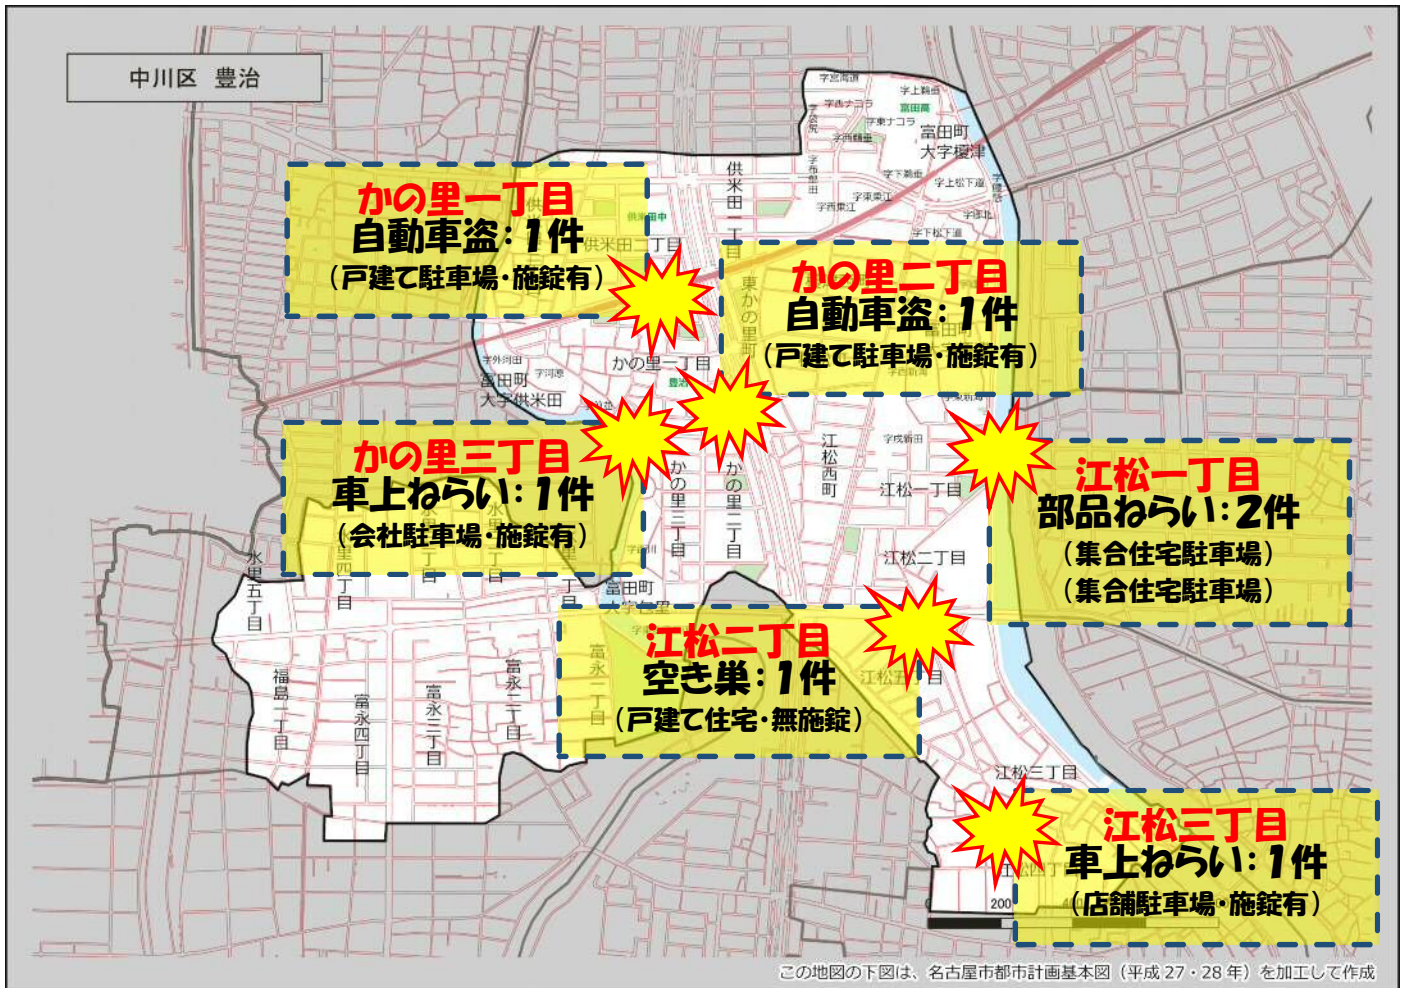

豊治学区 犯罪注意マップ

令和4年中(1月～5月) 住宅対象侵入盗・特殊詐欺・自動車関連窃盗の発生状況

※暫定値を使用している場合、統計資料と一部、発生件数等が相違する可能性があります。

特殊詐欺に注意!

(オレオレ詐欺・還付金詐欺 等)

- どのような手口で犯行が行われているか普段から注意をしましょう!
- 家族やご近所と情報共有をしましょう!
- 固定電話は留守番電話にして犯人からの電話にでないようにしましょう!

自動車関連窃盗に注意!

(自動車盗・部品ねらい・車上ねらい)

- 少しの時間でも必ず施錠しましょう!
- スマートキーは電波を遮断できる金属製の缶で保管しましょう!
- 車内に荷物を置かないようにしましょう!
- 明るく見通しの良い駐車場を利用しましょう!

その他警察のHP等で手口や対策を確認し、パトロールや防犯カメラ等を活用して犯罪から地域を守りましょう!