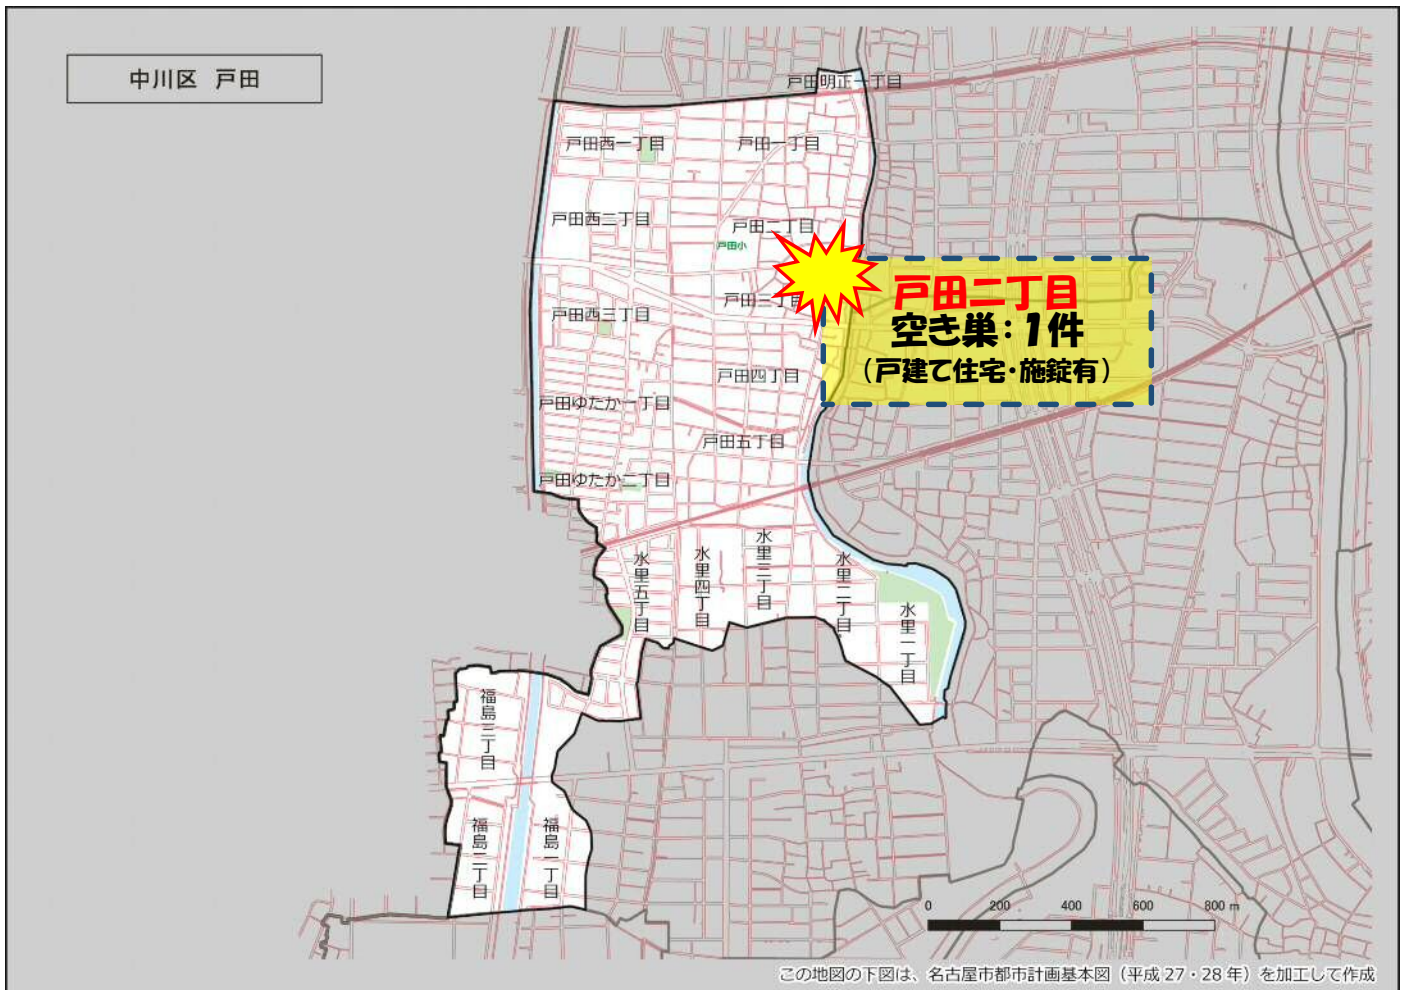

# 戸田学区 犯罪注意マップ

令和4年中(1月～5月) 住宅対象侵入盗・特殊詐欺・自動車関連窃盗の発生状況

※暫定値を使用している場合、統計資料と一部、発生件数等が相違する可能性があります。