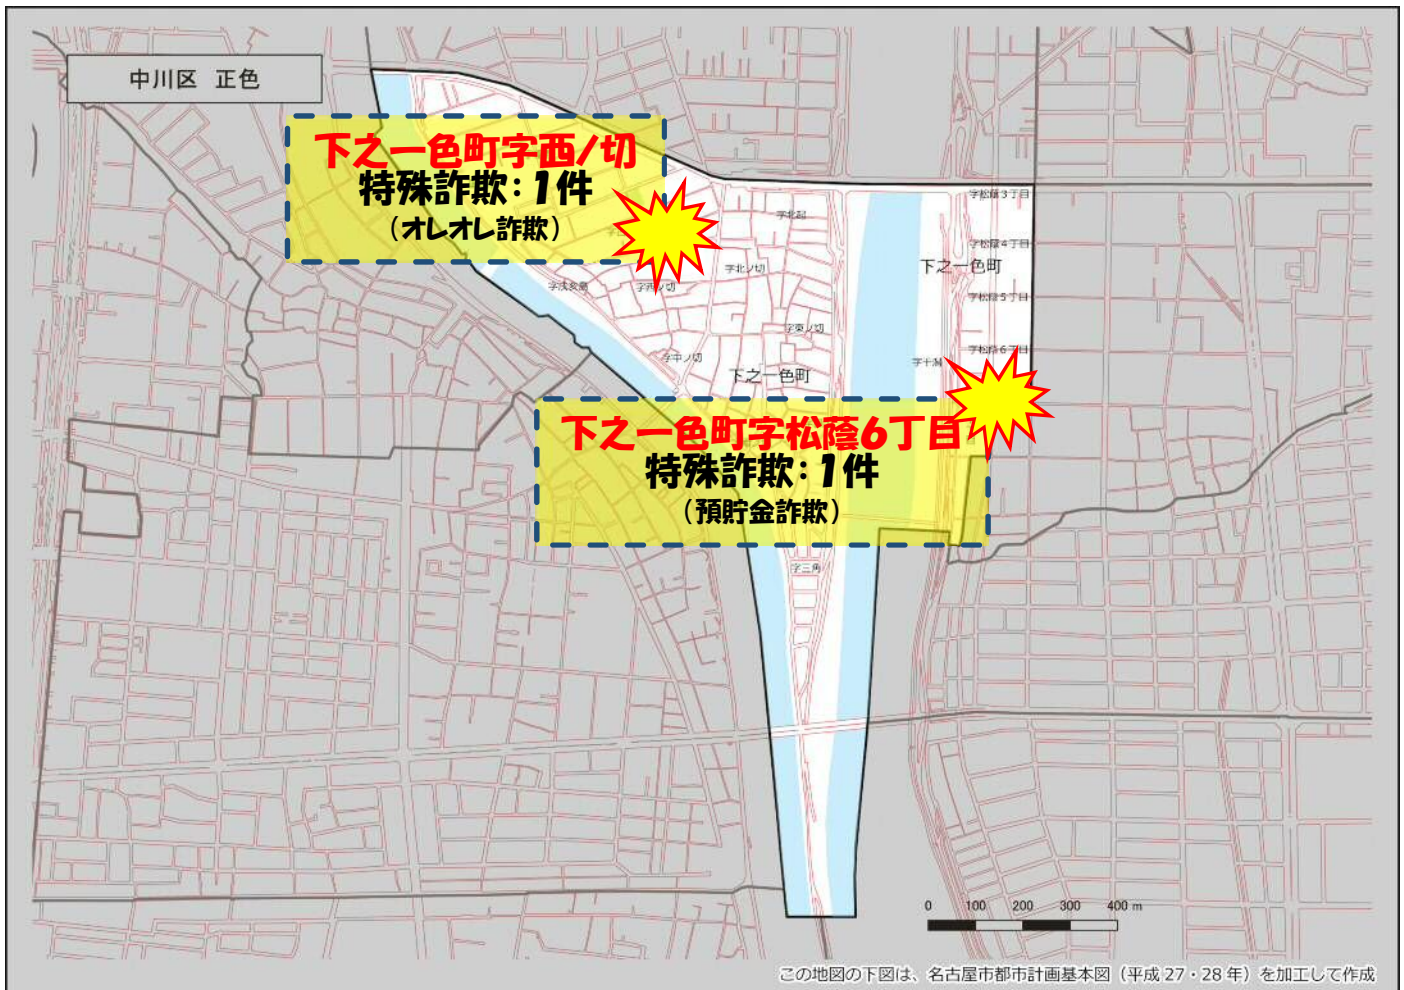

正色学区 犯罪注意マップ

令和4年中(1月～5月) 住宅対象侵入盗・特殊詐欺・自動車関連窃盗の発生状況

※暫定値を使用している場合、統計資料と一部、発生件数等が相違する可能性があります。

特殊詐欺に注意!

(オレオレ詐欺・還付金詐欺 等)

- どのような手口で犯行が行われているか普段から注意をしましょう!
- 家族やご近所と情報共有をしましょう!
- 固定電話は留守番電話にして犯人からの電話にでないようにしましょう!

自動車関連窃盗に注意!

(自動車盗・部品ねらい・車上ねらい)

- 少しの時間でも必ず施錠しましょう!
- スマートキーは電波を遮断できる金属製の缶で保管しましょう!
- 車内に荷物を置かないようにしましょう!
- 明るく見通しの良い駐車場を利用しましょう!

その他警察のHP等で手口や対策を確認し、パトロールや防犯カメラ等を活用して犯罪から地域を守りましょう!

中川区役所地域力推進室(☎052-363-4320)