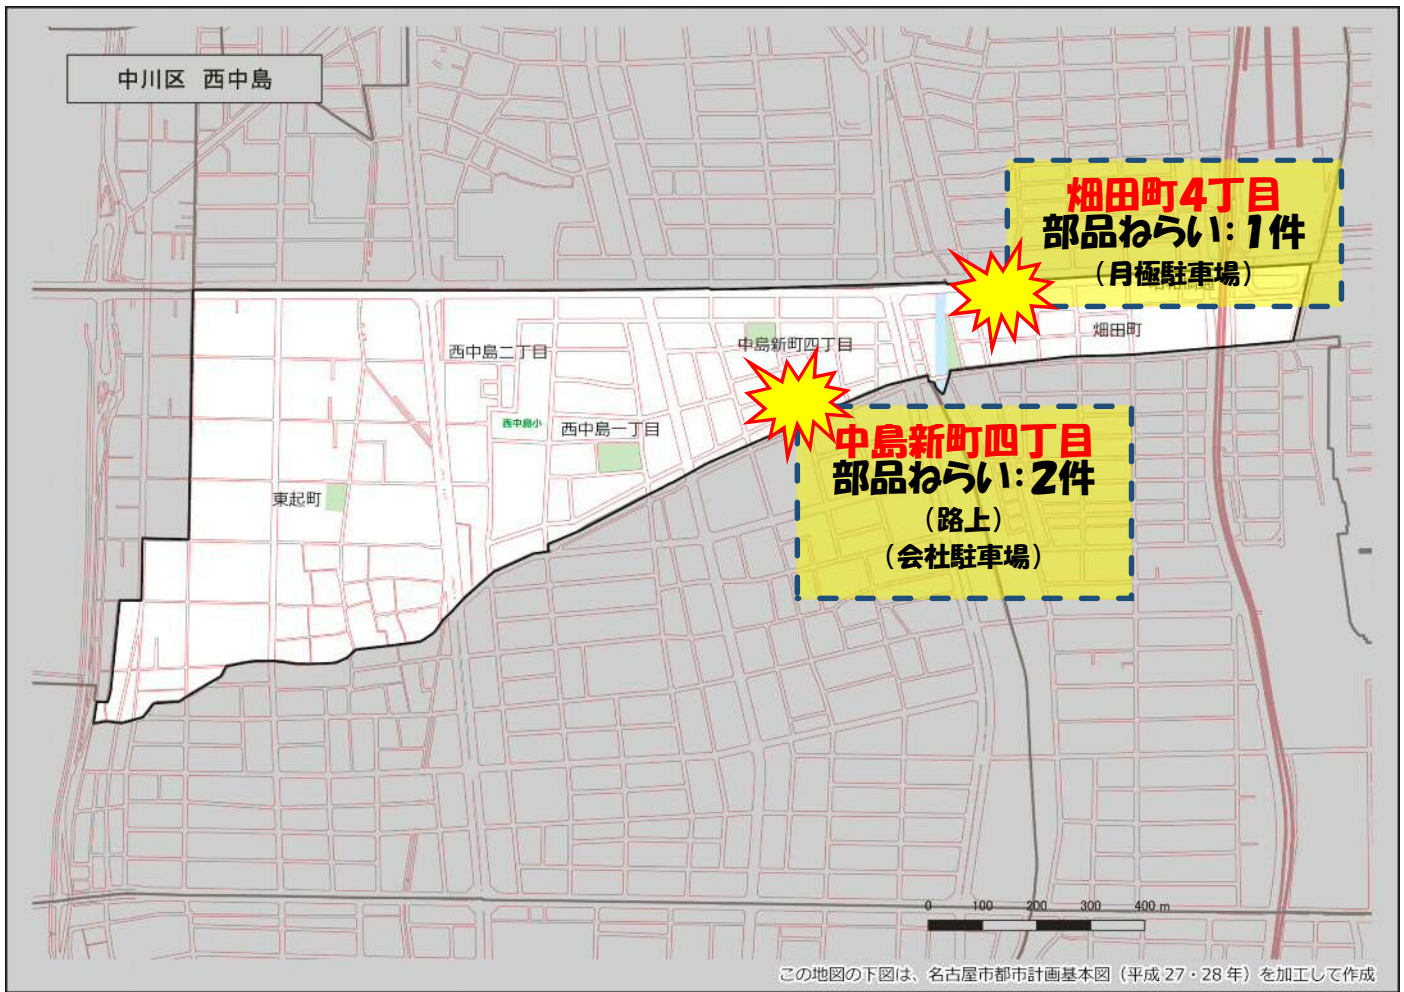

西中島学区 犯罪注意マップ

令和4年中(1月～5月) 住宅対象侵入盗・特殊詐欺・自動車関連窃盗の発生状況

※暫定値を使用している場合、統計資料と一部、発生件数等が相違する可能性があります。

特殊詐欺に注意!

(オレオレ詐欺・還付金詐欺 等)

- どのような手口で犯行が行われているか普段から注意をしましょう!
- 家族やご近所と情報共有をしましょう!
- 固定電話は留守番電話にして犯人からの電話にでないようにしましょう!

自動車関連窃盗に注意!

(自動車盗・部品ねらい・車上ねらい)

- 少しの時間でも必ず施錠しましょう!
- スマートキーは電波を遮断できる金属製の缶で保管しましょう!
- 車内に荷物を置かないようにしましょう!
- 明るく見通しの良い駐車場を利用しましょう!

その他警察のHP等で手口や対策を確認し、パトロールや防犯カメラ等を活用して犯罪から地域を守りましょう!

中川区役所地域力推進室(☎052-363-4320)