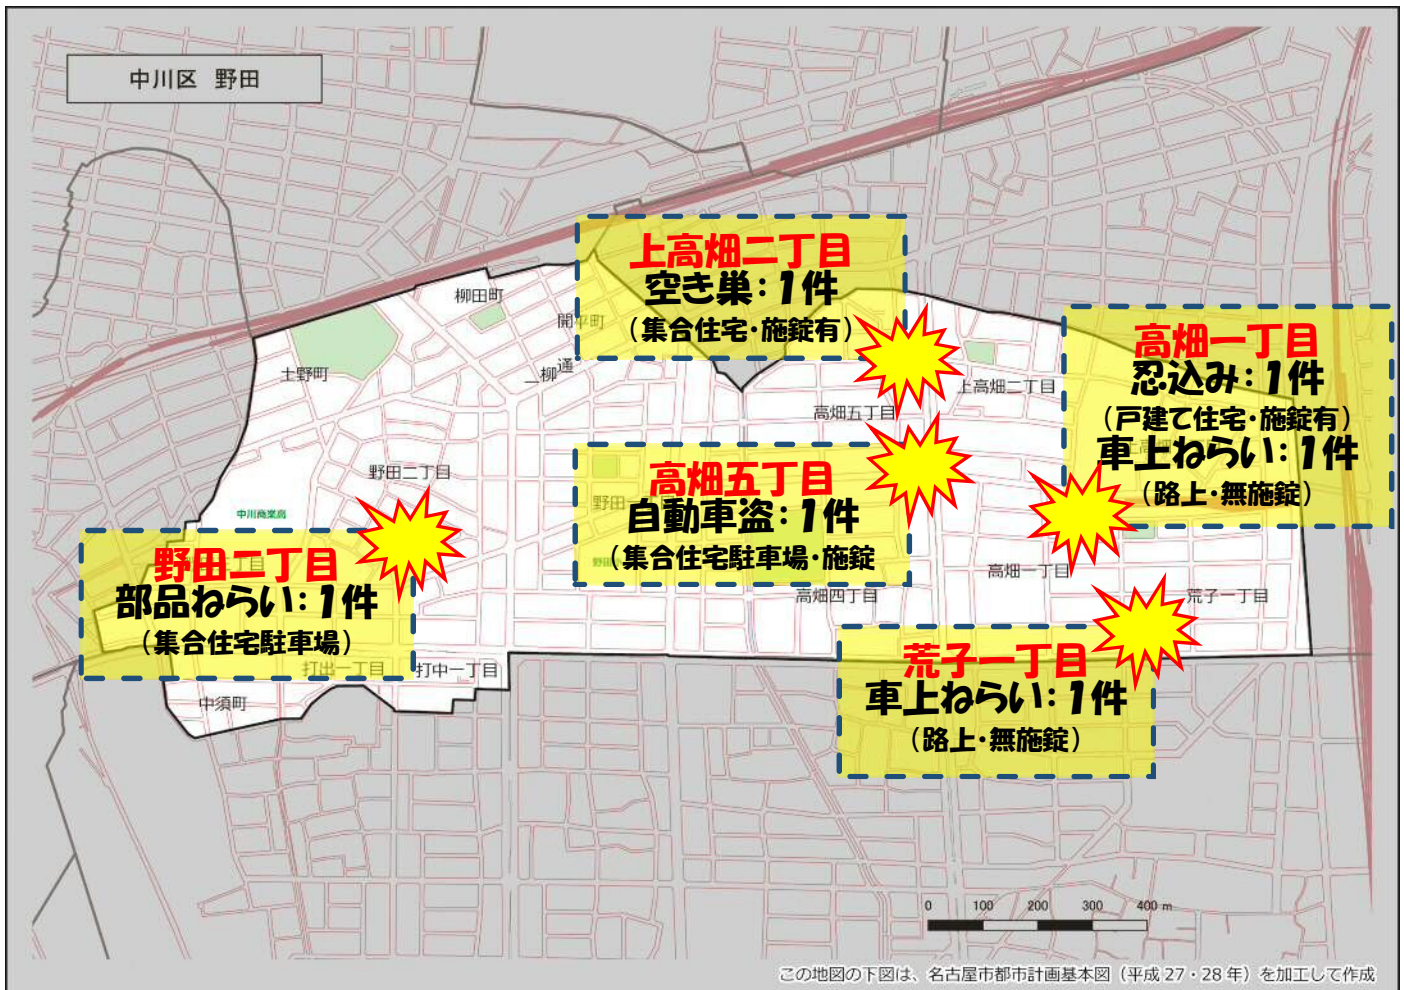

野田学区 犯罪注意マップ

令和4年中(1月～5月) 住宅対象侵入盗・特殊詐欺・自動車関連窃盗の発生状況

※暫定値を使用している場合、統計資料と一部、発生件数等が相違する可能性があります。

特殊詐欺に注意!

(オレオレ詐欺・還付金詐欺 等)

- どのような手口で犯行が行われているか普段から注意をしましょう!
- 家族やご近所と情報共有をしましょう!
- 固定電話は留守番電話にして犯人からの電話にでないようにしましょう!

自動車関連窃盗に注意!

(自動車盗・部品ねらい・車上ねらい)

- 少しの時間でも必ず施錠しましょう!
- スマートキーは電波を遮断できる金属製の缶で保管しましょう!
- 車内に荷物を置かないようにしましょう!
- 明るく見通しの良い駐車場を利用しましょう!

その他警察のHP等で手口や対策を確認し、パトロールや防犯カメラ等を活用して犯罪から地域を守りましょう!

中川区役所地域力推進室(☎052-363-4320)