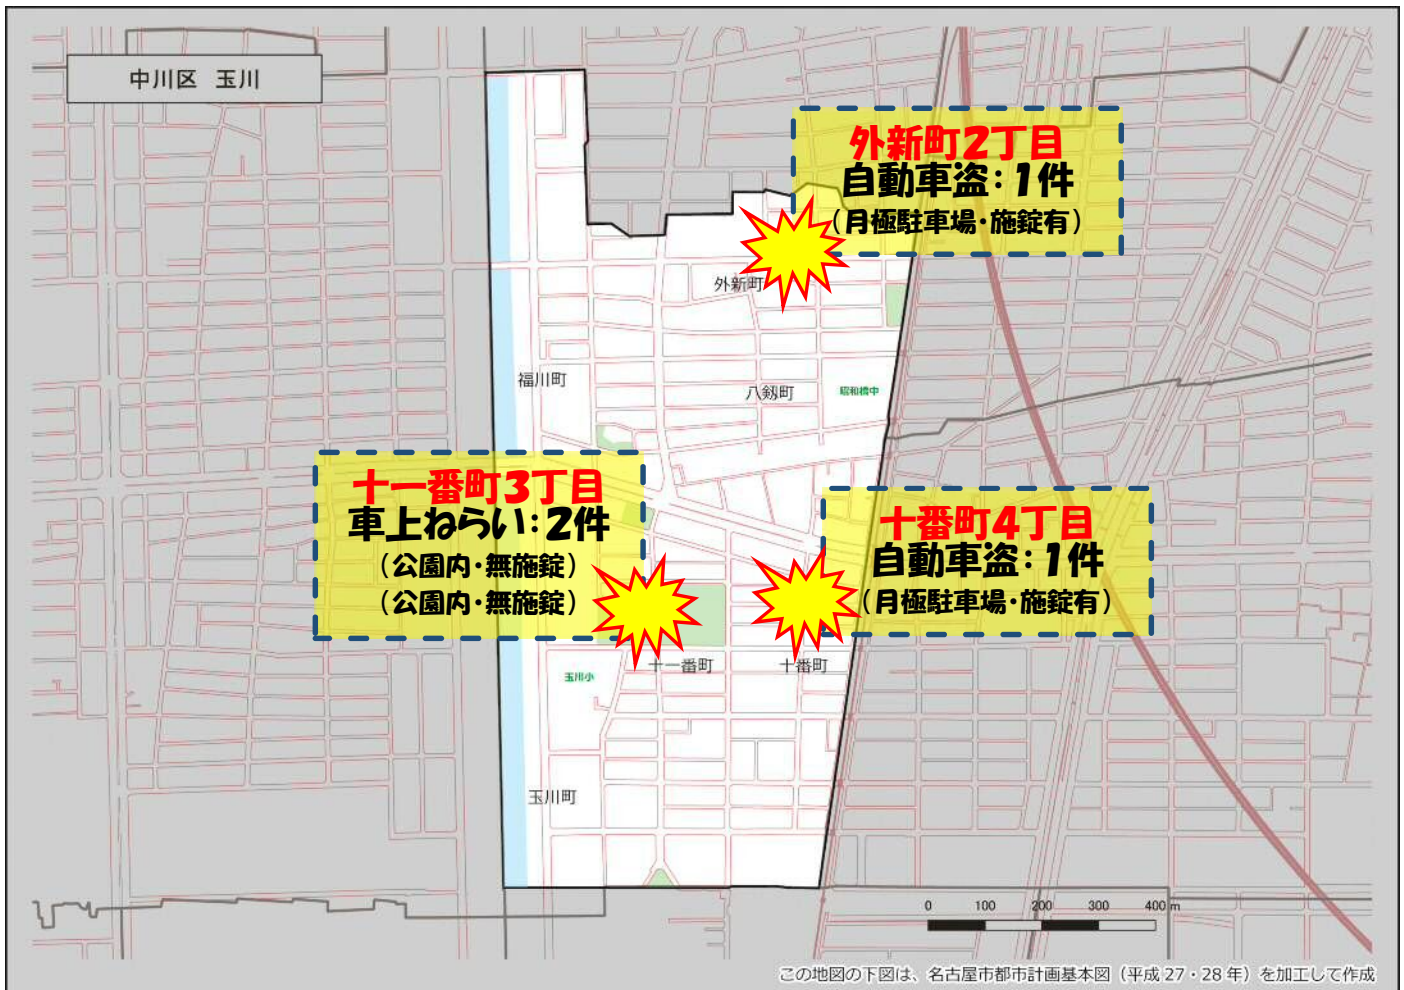

玉川学区 犯罪注意マップ

令和4年中(1月～5月) 住宅対象侵入盗・特殊詐欺・自動車関連窃盗の発生状況

※暫定値を使用している場合、統計資料と一部、発生件数等が相違する可能性があります。

特殊詐欺に注意！

(オレオレ詐欺・還付金詐欺 等)

- どのような手口で犯行が行われているか普段から注意をしましょう！
- 家族やご近所と情報共有をしましょう！
- 固定電話は留守番電話にして犯人からの電話にでないようにしましょう！

自動車関連窃盗に注意！

(自動車盗・部品ねらい・車上ねらい)

- 少しの時間でも必ず施錠しましょう！
- スマートキーは電波を遮断できる金属製の缶で保管しましょう！
- 車内に荷物を置かないようにしましょう！
- 明るく見通しの良い駐車場を利用しましょう！

その他警察のHP等で手口や対策を確認し、パトロールや防犯カメラ等を活用して犯罪から地域を守りましょう！