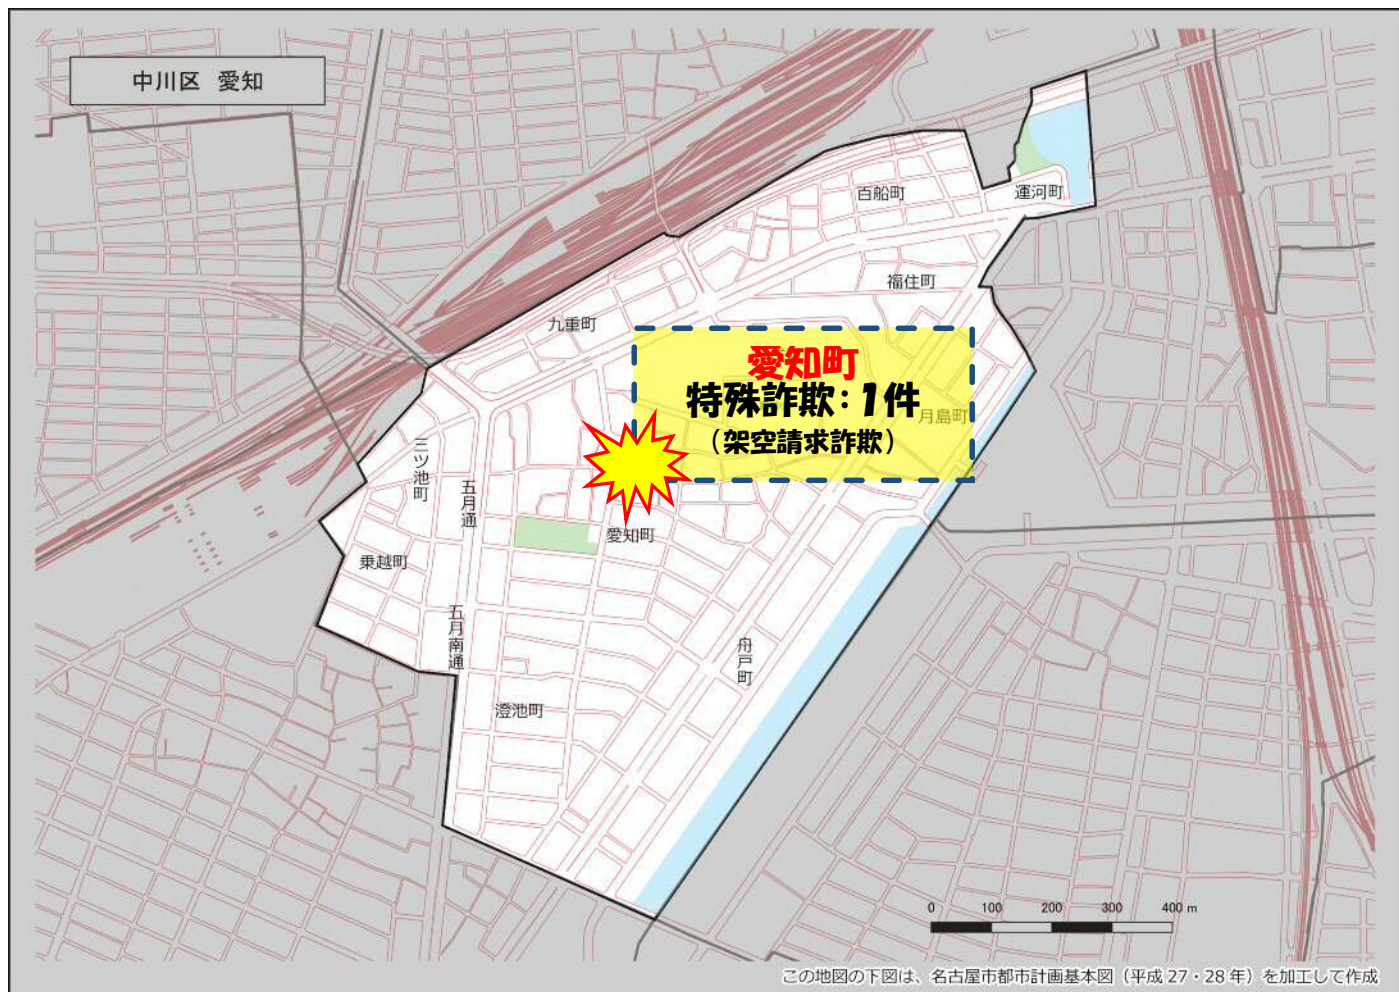

愛知学区 犯罪注意マップ

令和4年中(1月～5月) 住宅対象侵入盗・特殊詐欺・自動車関連窃盗の発生状況

※暫定値を使用している場合、統計資料と一部、発生件数等が相違する可能性があります。

特殊詐欺に注意！

(オレオレ詐欺・還付金詐欺 等)

- どのような手口で犯行が行われているか普段から注意をしましょう！
- 家族やご近所と情報共有をしましょう！
- 固定電話は留守番電話にして犯人からの電話にでないようにしましょう！

自動車関連窃盗に注意！

(自動車盗・部品ねらい・車上ねらい)

- 少しの時間でも必ず施錠しましょう！
- スマートキーは電波を遮断できる金属製の缶で保管しましょう！
- 車内に荷物を置かないようにしましょう！
- 明るく見通しの良い駐車場を利用しましょう！

その他警察のHP等で手口や対策を確認し、パトロールや防犯カメラ等を活用して犯罪から地域を守りましょう！

中川区役所地域力推進室(☎052-363-4320)