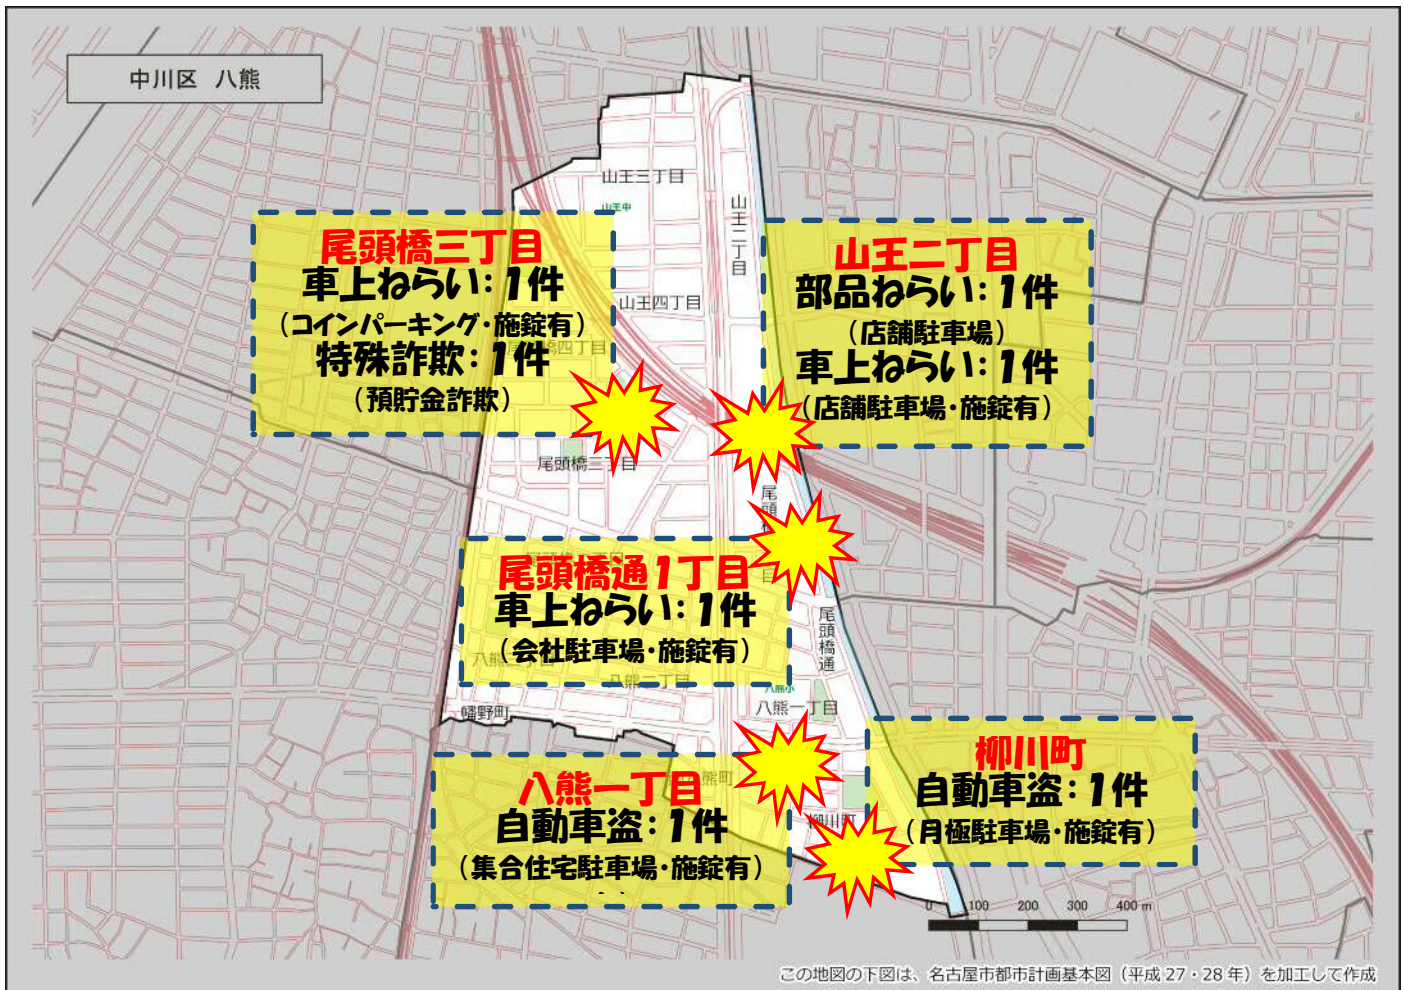

八熊学区 犯罪注意マップ

令和4年中(1月～5月) 住宅対象侵入盗・特殊詐欺・自動車関連窃盗の発生状況

※暫定値を使用している場合、統計資料と一部、発生件数等が相違する可能性があります。

特殊詐欺に注意!

(オレオレ詐欺・還付金詐欺 等)

- どのような手口で犯行が行われているか普段から注意をしましょう!
- 家族やご近所と情報共有をしましょう!
- 固定電話は留守番電話にして犯人からの電話にでないようにしましょう!

自動車関連窃盗に注意!

(自動車盗・部品ねらい・車上ねらい)

- 少しの時間でも必ず施錠しましょう!
- スマートキーは電波を遮断できる金属製の缶で保管しましょう!
- 車内に荷物を置かないようにしましょう!
- 明るく見通しの良い駐車場を利用しましょう!

その他警察のHP等で手口や対策を確認し、パトロールや防犯カメラ等を活用して犯罪から地域を守りましょう!

中川区役所地域力推進室(☎052-363-4320)