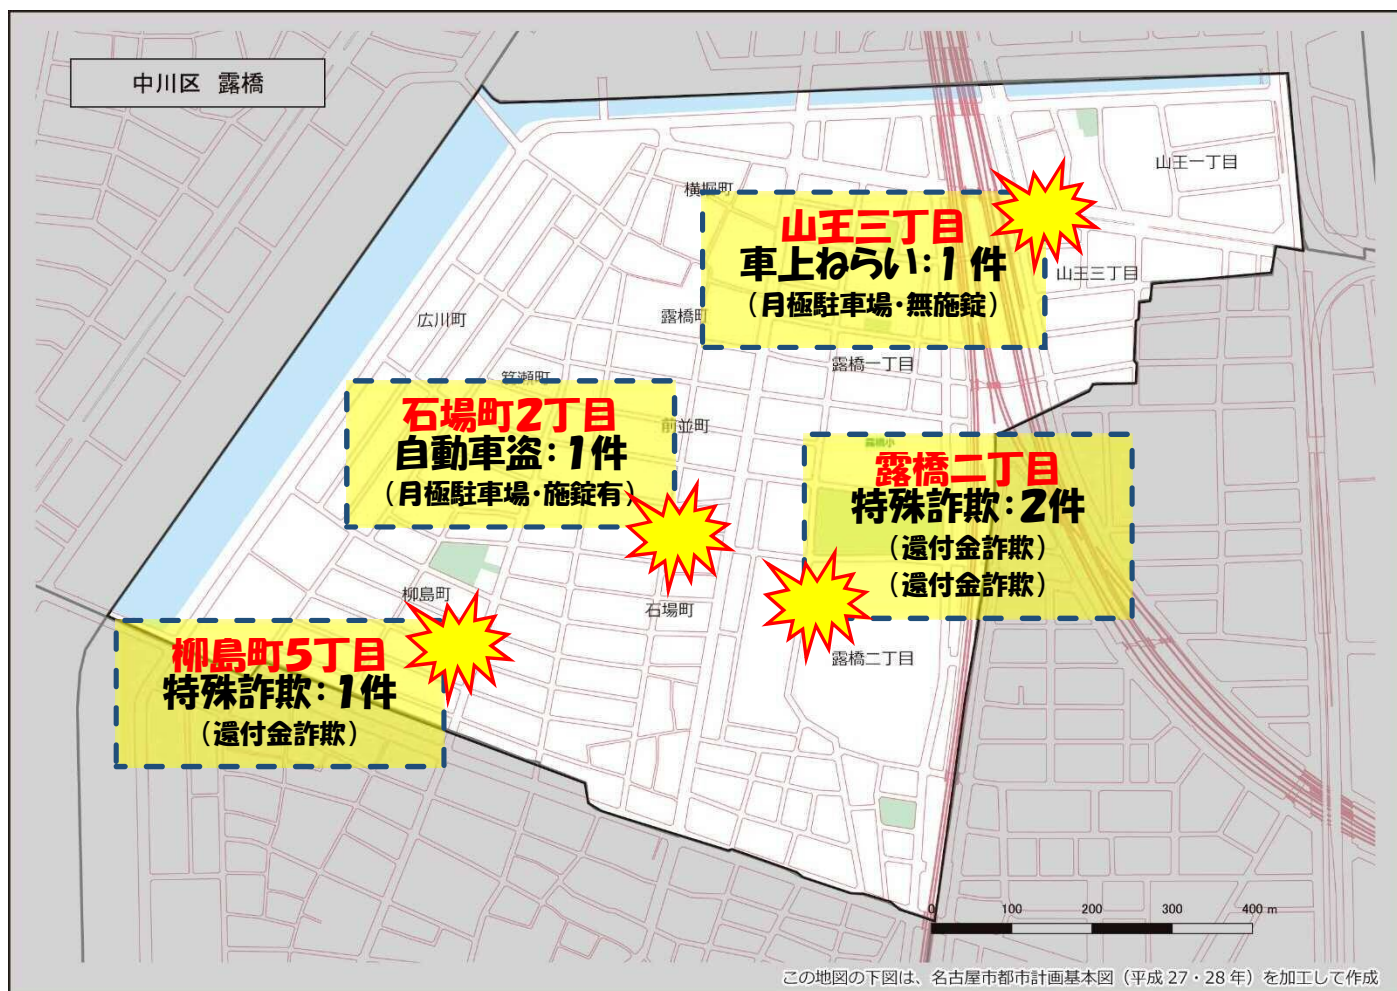

露橋学区 犯罪注意マップ

令和4年中(1月～5月) 住宅対象侵入盗・特殊詐欺・自動車関連窃盗の発生状況

※暫定値を使用している場合、統計資料と一部、発生件数等が相違する可能性があります。

特殊詐欺に注意！

(オレオレ詐欺・還付金詐欺 等)

- どのような手口で犯行が行われているか普段から注意をしましょう！
- 家族やご近所と情報共有をしましょう！
- 固定電話は留守番電話にして犯人からの電話にでないようにしましょう！

自動車関連窃盗に注意！

(自動車盗・部品ねらい・車上ねらい)

- 少しの時間でも必ず施錠しましょう！
- スマートキーは電波を遮断できる金属製の缶で保管しましょう！
- 車内に荷物を置かないようにしましょう！
- 明るく見通しの良い駐車場を利用しましょう！

その他警察のHP等で手口や対策を確認し、パトロールや防犯カメラ等を活用して犯罪から地域を守りましょう！