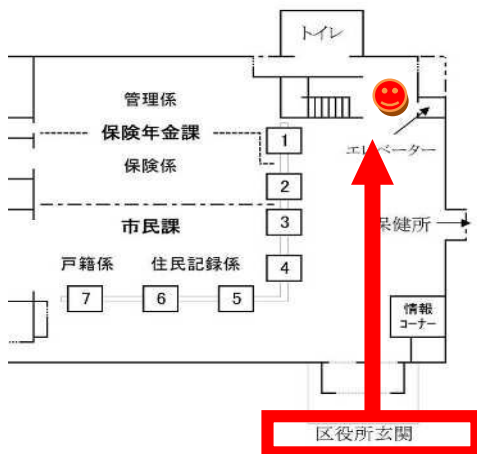

『ハートフルショップ買ってっちょ〜』

中川区にある施設の障害者の方たちが心をこめて作った製品を売っているよ。どれも心あたたまるものばかり！

<2月のスケジュール> ※販売日・販売時間・販売品目は変更となることがあります。

日	月	火	水	木	金	土
			1 ライフサポート アシスト権・梅の華	2	3 ライフサポート アシスト権・梅の華	4
5	6	7 彩樹高畑	8 ライフサポート アシスト権・梅の華	9	10 ライフサポート アシスト権・梅の華	11
12	13 ミルフィーユ	14	15 ライフサポート アシスト権・梅の華	16	17 ライフサポート アシスト権・梅の華	18
19	20	21 彩樹高畑	22 ライフサポート アシスト権・梅の華	23	24 ライフサポート アシスト権・梅の華	25
26	27 ミルフィーユ	28				

事業所名	販売時間	内容
ライフサポート アシスト権・梅の華	10:00 ~ 12:00	フリン、雑貨 等
彩樹高畑	13:30 ~ 15:00	レジンアクセサリー、毛糸製品、布製品 等
ミルフィーユ	10:30 ~ 12:30	アクセサリー、フェルト雑貨、レザー製品 等

区役所玄関を入れてまっすぐ。
1階エレベーターホールで販売しているよ！

【お問い合わせ先】

中川区役所福祉課障害福祉係

TEL : 052-363-4403