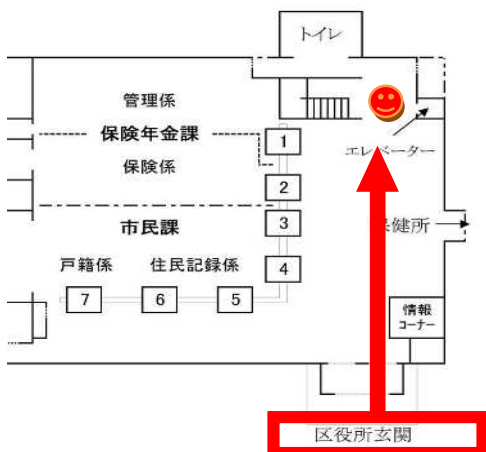

# 『ハートフルショップ買ってってちよ〜』

中川区にある施設の障害者の方たちが心をこめて作った製品を売っているよ。どれも心あたたまるものばかり！

<5月のスケジュール> ※販売日・販売時間・販売品目は変更となることがあります。

日	月	火	水	木	金	土
1	2	3	4	5	6 ライフサポート アシスト権・梅の華	7
8	9 ミルフィーユ	10 彩樹高畑	11	12	13 ライフサポート アシスト権・梅の華	14
15	16	17	18	19	20 ライフサポート アシスト権・梅の華	21
22	23 ミルフィーユ	24 彩樹高畑	25	26	27 ライフサポート アシスト権・梅の華	28
29	30 ミルフィーユ	31				

事業所名	販売時間	内容
ライフサポート アシスト権・梅の華	10:00 ~ 12:00	フリン、雑貨 等
彩樹高畑	13:30 ~ 15:00	レジンアクセサリー、毛糸製品、布製品 等
ミルフィーユ	10:00 ~ 12:30	アクセサリー、フェルト雑貨、レザー製品 等

区役所玄関をいってまっすぐ。  
1階エレベーターホールで販売しているよ！

【お問い合わせ先】

中川区役所福祉課障害福祉係

TEL : 052-363-4403