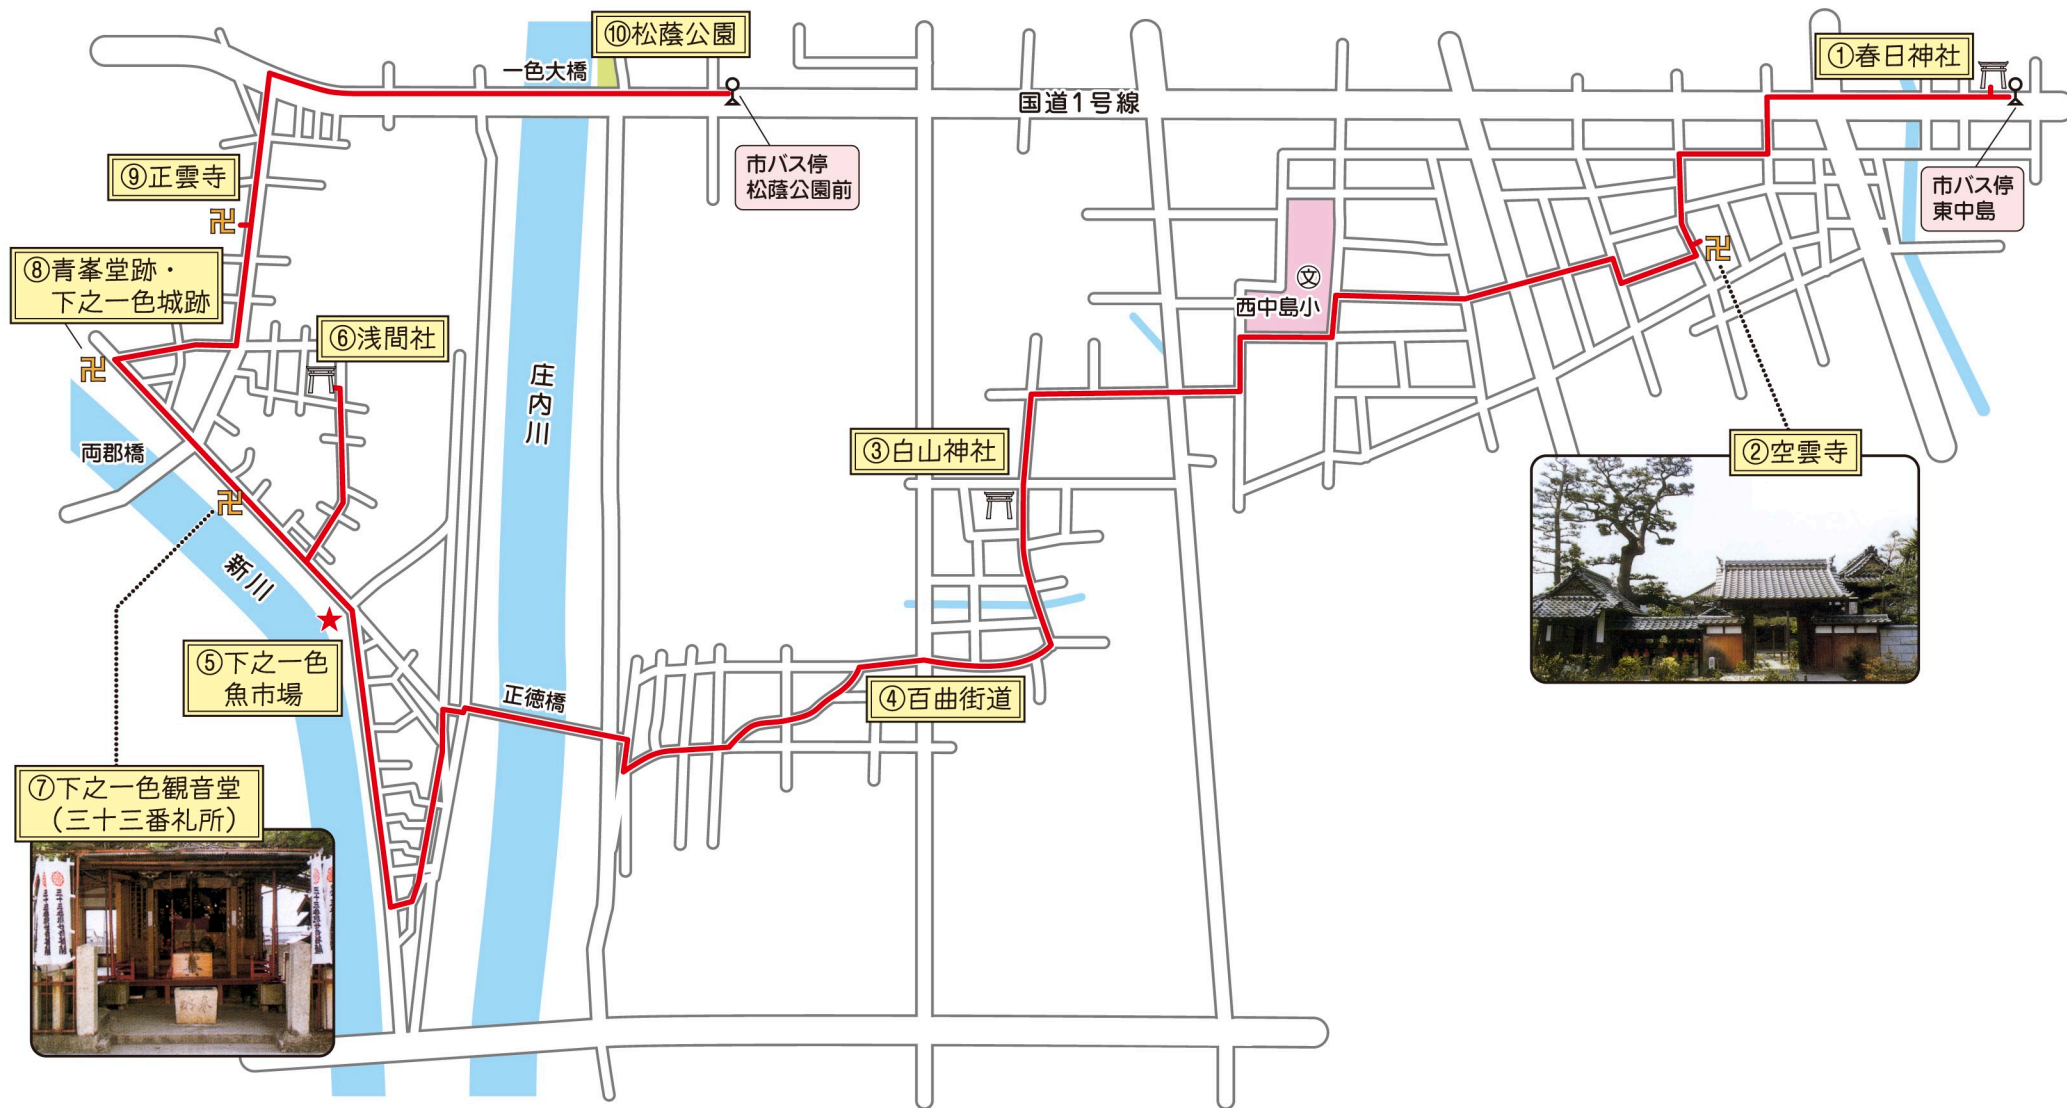

史跡散策路 中島・下之一色川浪コース

中川区

コース順路 (全長約5.0km)

● 交通ルールを守って、事故にあわないよう十分注意しましょう。