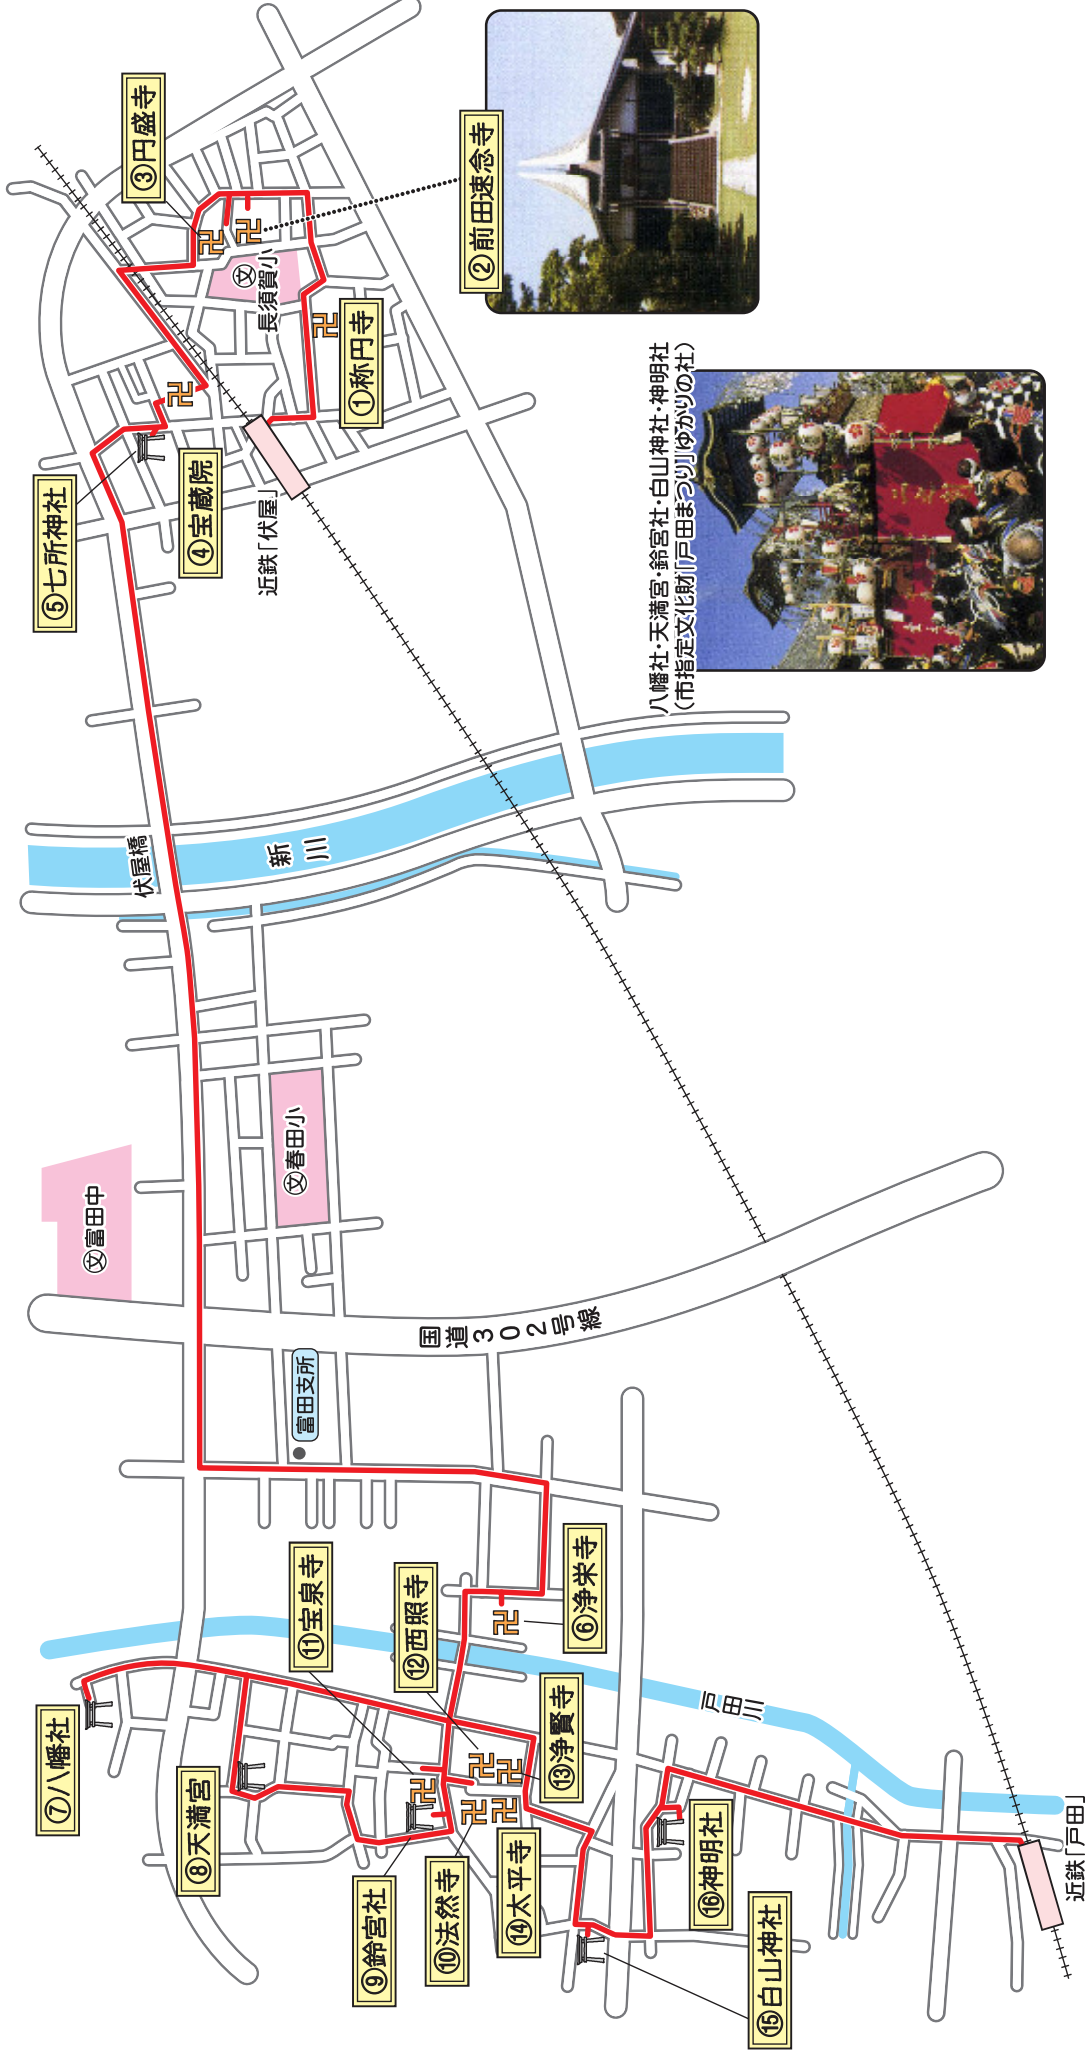

史跡散策路 前田・戸田ふるさとコース

中川区

コース順路

(全長約4.1km)

- 近鉄 伏屋駅 370m → ① 称円寺 210m → ② 前田速念寺 30m → ③ 円盛寺 390m → ④ 宝蔵院 60m → ⑤ 七所神社 2100m → ⑥ 浄栄寺 590m → ⑦ 八幡社 310m → ⑧ 天満宮 290m
- ⑨ 鈴宮社 20m → ⑩ 法然寺 20m → ⑪ 宝泉寺 100m → ⑫ 西照寺 30m → ⑬ 浄賢寺 70m → ⑭ 太平寺 270m → ⑮ 白山神社 210m → ⑯ 神明社 430m → 近鉄 戸田駅

● 交通ルールを守って、事故にあわないよう十分注意しましょう。