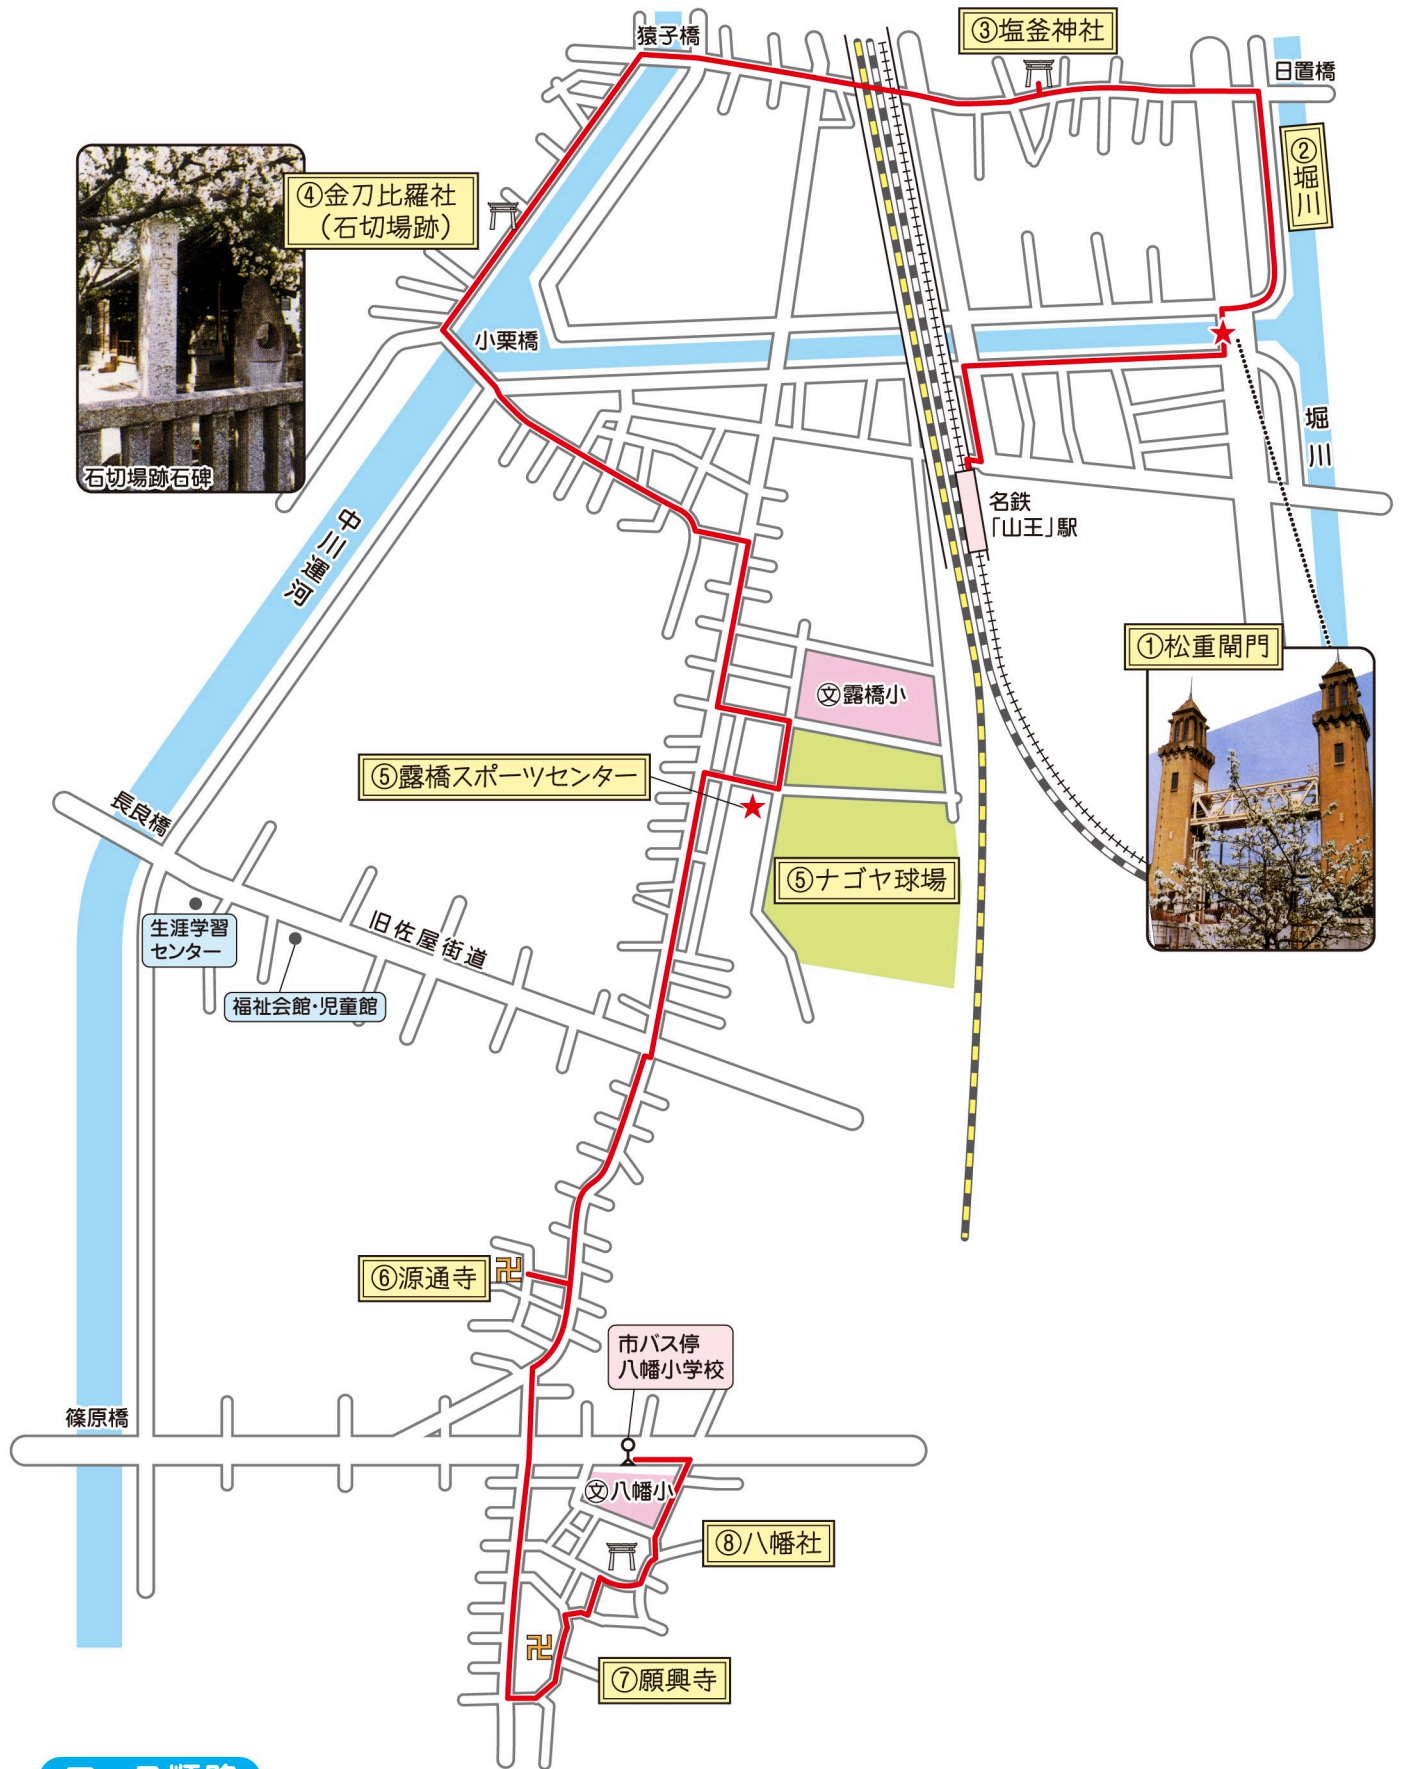

史跡散策路 西古渡かいわいコース

中川区

コース順路 (全長約4.9km)

● 交通ルールを守って、事故にあわないよう十分注意しましょう。