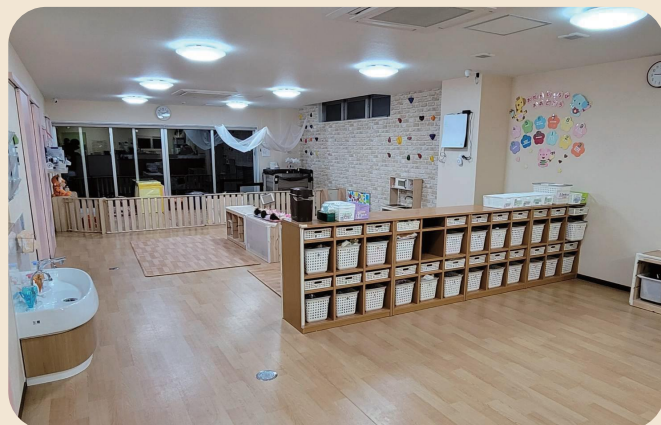

はな保育室の1日

- 7:30 順次登園・自由あそび
- 9:30 主活動
- 11:00 給食
- 11:45 午睡
- 14:30 おやつ
- 15:00 順次降園
- 18:30 閉園

保育料以外の実費

スモック 1,850円、帽子 935円

お誕生日カード 225円

※2021年度の実績金額となります
年度により金額が変更になる場合があります

給食・おやつ・ミルク

給食園調理、アレルギー対応可、手作りおやつ

ミルク(ほほえみ)無料、0歳児おむつ無料

(ご持参いただく必要はありません)

保護者の皆様へ

お子様を安心安全な環境でお預かりさせていただきます。

設備、おもちゃ、調理施設など大きな保育園と同じような設備で細やかな保育ができるようになっています。

少ない荷物で登園頂けるように、お布団、食器等を準備させて頂き、またオムツについては園で処分させていただきます。

リトミックの専任講師がいたり、おうちの安心感と保育の専門性が融合した空間を目指しています。