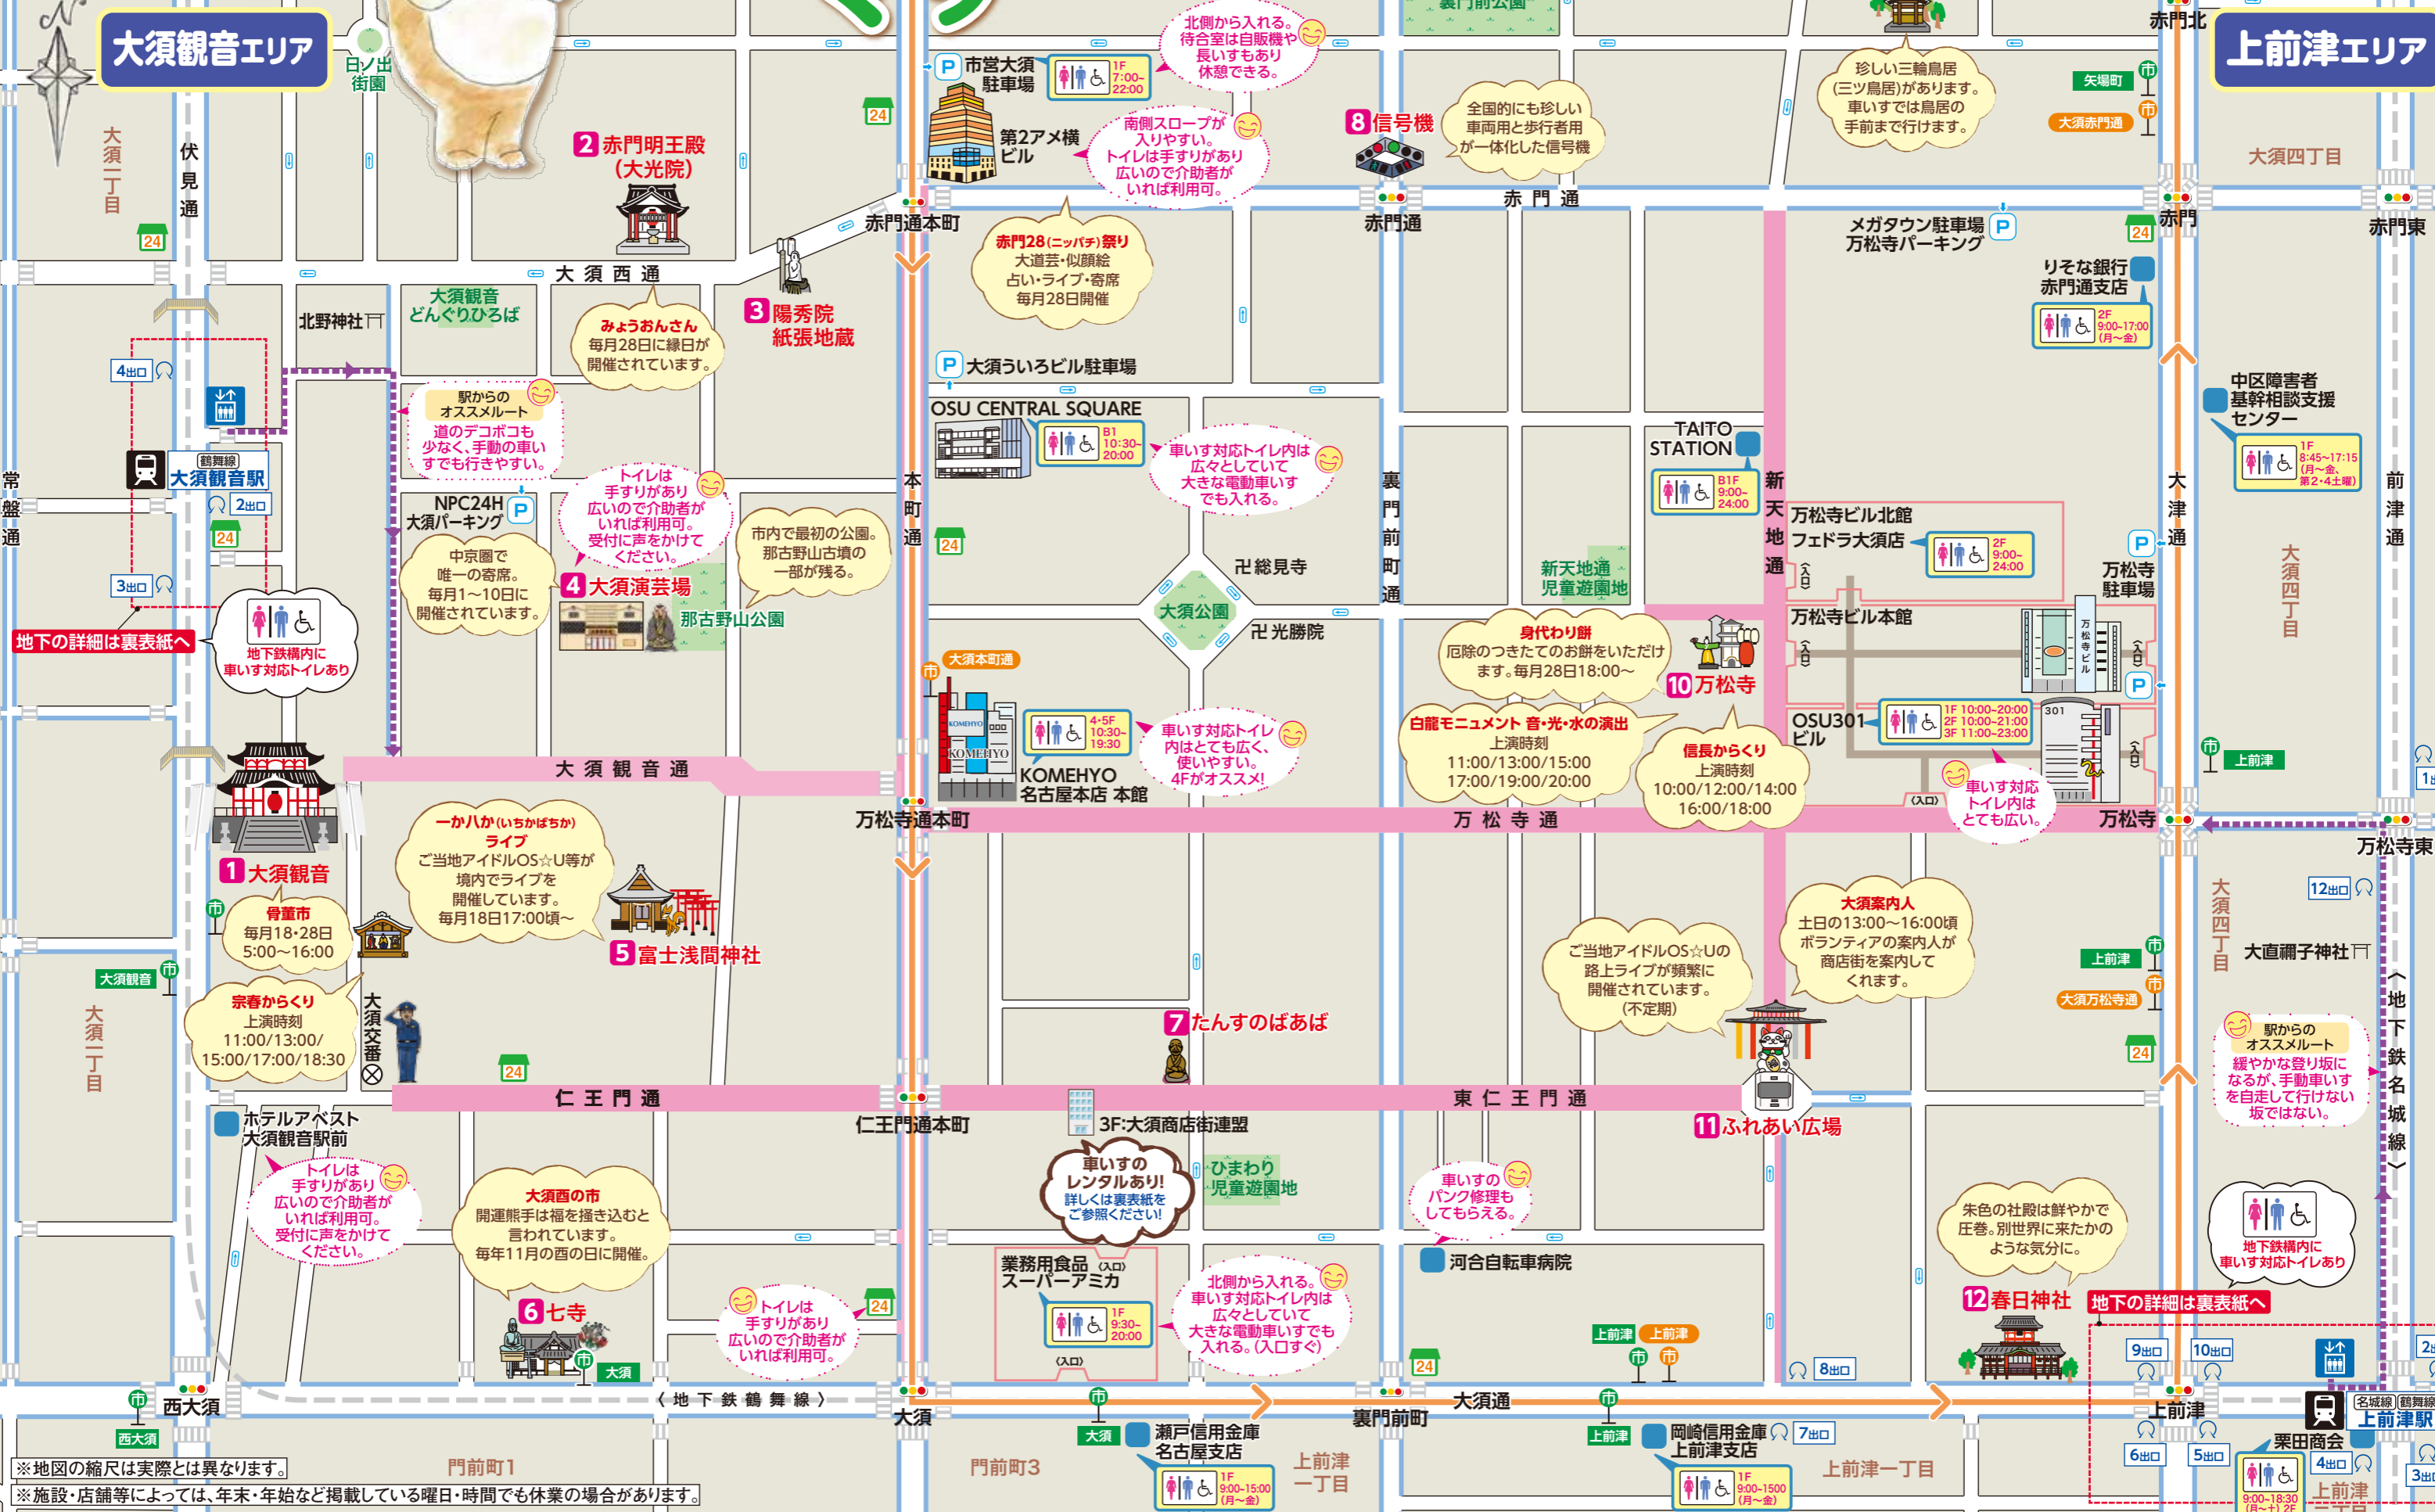

# 車いすお出かけマップ

**凡例**

- 車いす対応トイレ / 車いすマークの表示がされているものを掲載しています。
- エレベーター
- 駐車場 / 障害者専用駐車スペースがある駐車場を掲載しています。
- 雨に濡れずに移動できるエリア
- 歩道
- 車いす利用者の声 ※個人の感想を含みます。
- イベント情報等
- 市バス停留所
- 都心ループバス停留所
- 都心ループバス経路
- 一方通行
- コンビニエンスストア
- 公園

※地図の縮尺は実際とは異なります。  
※施設・店舗等によっては、年末・年始など掲載している曜日・時間でも休業の場合があります。