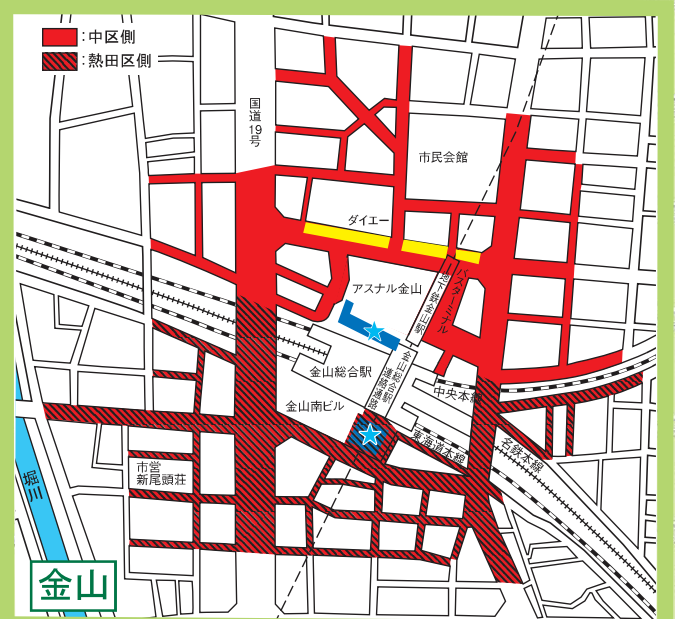

中区

自転車等放置禁止区域 自転車駐車場MAP

- 自転車等放置禁止区域
- 公営自転車駐車場 (無料)
- 公営自転車駐車場 (有料)
- 民営自転車駐車場
- ★ 管理事務所

地図下部の記載は撤去された場合の保管場所を表しています。
 中区内の放置禁止区域外で撤去された場合は
 港明保管場所 (TEL651-4150) へ

↑ 東区・中区側は明倫保管場所 (TEL935-7833)
 千種区側は吹上保管場所 (TEL731-8544)

↑ 六反保管場所 (TEL541-8002)

↑ 中区側は栄保管場所 (TEL252-5706)
 熱田区側は千年保管場所 (TEL653-0282)

↑ 栄保管場所 (TEL252-5706)

↑ 明倫保管場所 (TEL935-7833)

↑ 吹上保管場所 (TEL731-8544)

↑ 栄保管場所 (TEL252-5706)