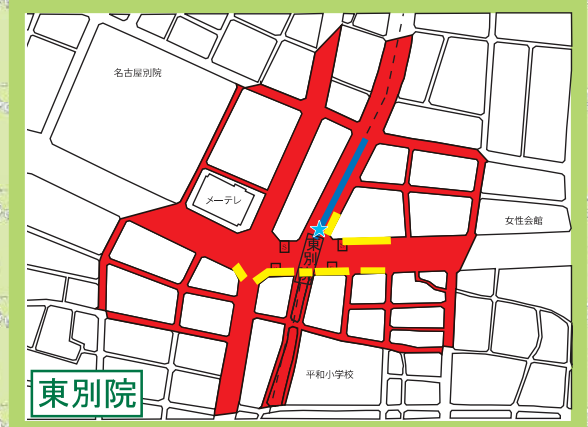

中区

自転車等放置禁止区域 自転車駐車場MAP

- 自転車等放置禁止区域
- 公営自転車駐車場 (無料)
- 公営自転車駐車場 (有料)
- 民営自転車駐車場
- ★ 管理事務所

地図下部の記載は撤去された場合の保管場所を表しています。
 中区内の放置禁止区域外で撤去された場合は
 港明保管場所 (TEL651-4150) へ

↑ 東区・中区側は明倫保管場所 (TEL935-7833)
 千種区側は吹上保管場所 (TEL731-8544)

↑ 六反保管場所 (TEL541-8002)

↑ 中区側は栄保管場所 (TEL252-5706)
 熱田区側は千年保管場所 (TEL653-0282)

↑ 栄保管場所 (TEL252-5706)

↑ 明倫保管場所 (TEL935-7833)

↑ 吹上保管場所 (TEL731-8544)

↑ 栄保管場所 (TEL252-5706)