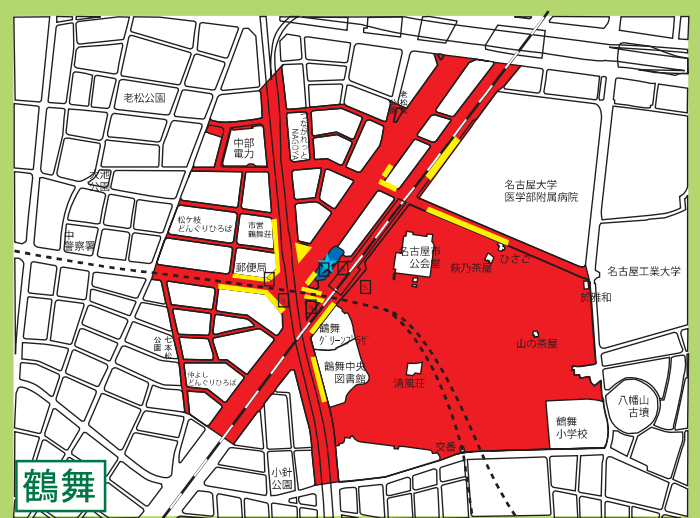

↑ 六反保管場所 (TEL541-8002)

↑ 中区側は栄保管場所 (TEL252-5706)
 熱田区側は千年保管場所 (TEL653-0282)

↑ 栄保管場所 (TEL252-5706)

↑ 明倫保管場所 (TEL935-7833)

↑ 吹上保管場所 (TEL731-8544)

↑ 栄保管場所 (TEL252-5706)