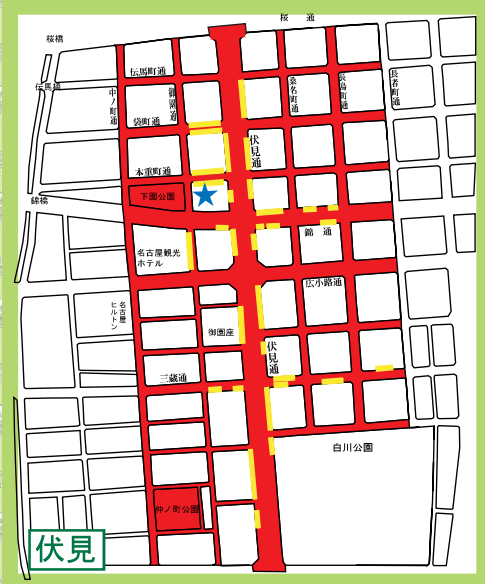

中区

自転車等放置禁止区域 自転車駐車場MAP

- 自転車等放置禁止区域
- 公営自転車駐車場 (無料)
- 公営自転車駐車場 (有料)
- 民営自転車駐車場
- ★ 管理事務所

地図下部の記載は撤去された場合の保管場所を表しています。
 中区内の放置禁止区域外で撤去された場合は
 港明保管場所 (TEL651-4150) へ

↑ 東区・中区側は明倫保管場所 (TEL935-7833)
 千種区側は吹上保管場所 (TEL731-8544)

↑ 六反保管場所 (TEL541-8002)

↑ 中区側は栄保管場所 (TEL252-5706)
 熱田区側は千年保管場所 (TEL653-0282)

↑ 栄保管場所 (TEL252-5706)

↑ 明倫保管場所 (TEL935-7833)

↑ 吹上保管場所 (TEL731-8544)

↑ 栄保管場所 (TEL252-5706)