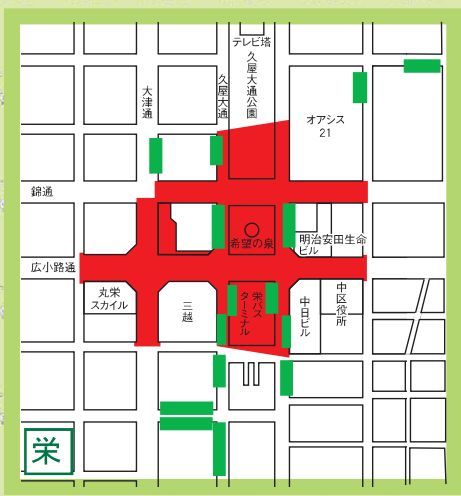

中区

自転車等放置禁止区域 自転車駐車場MAP

- 自転車等放置禁止区域
- 公営自転車駐車場 (無料)
- 公営自転車駐車場 (有料)
- 民営自転車駐車場
- ★ 管理事務所

地図下部の記載は撤去された場合の保管場所を表しています。
 中区内の放置禁止区域外で撤去された場合は
 港明保管場所 (TEL651-4150) へ

↑ 東区・中区側は明倫保管場所 (TEL935-7833)
 千種区側は吹上保管場所 (TEL731-8544)

↑ 六反保管場所 (TEL541-8002)

↑ 中区側は栄保管場所 (TEL252-5706)
 熱田区側は千年保管場所 (TEL653-0282)

↑ 栄保管場所 (TEL252-5706)

↑ 明倫保管場所 (TEL935-7833)

↑ 吹上保管場所 (TEL731-8544)

↑ 栄保管場所 (TEL252-5706)