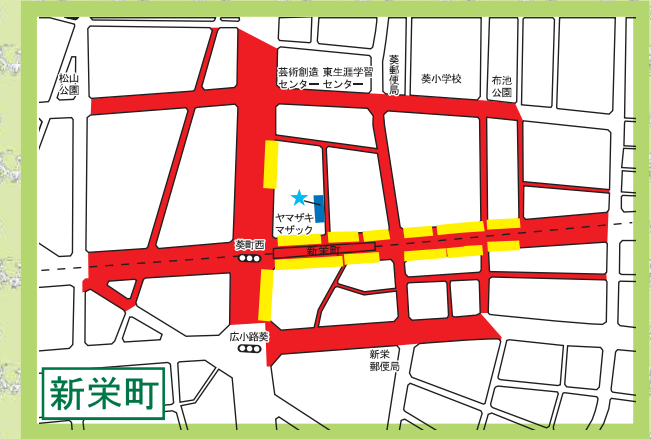

中区

自転車等放置禁止区域 自転車駐車場MAP

- 自転車等放置禁止区域
- 公営自転車駐車場 (無料)
- 公営自転車駐車場 (有料)
- 民営自転車駐車場
- ★ 管理事務所

地図下部の記載は撤去された場合の保管場所を表しています。
 中区内の放置禁止区域外で撤去された場合は
 港明保管場所 (TEL651-4150) へ

↑ 東区・中区側は明倫保管場所 (TEL935-7833)
 千種区側は吹上保管場所 (TEL731-8544)

↑ 六反保管場所 (TEL541-8002)

↑ 中区側は栄保管場所 (TEL252-5706)
 熱田区側は千年保管場所 (TEL653-0282)

↑ 栄保管場所 (TEL252-5706)

↑ 明倫保管場所 (TEL935-7833)

↑ 吹上保管場所 (TEL731-8544)

↑ 栄保管場所 (TEL252-5706)