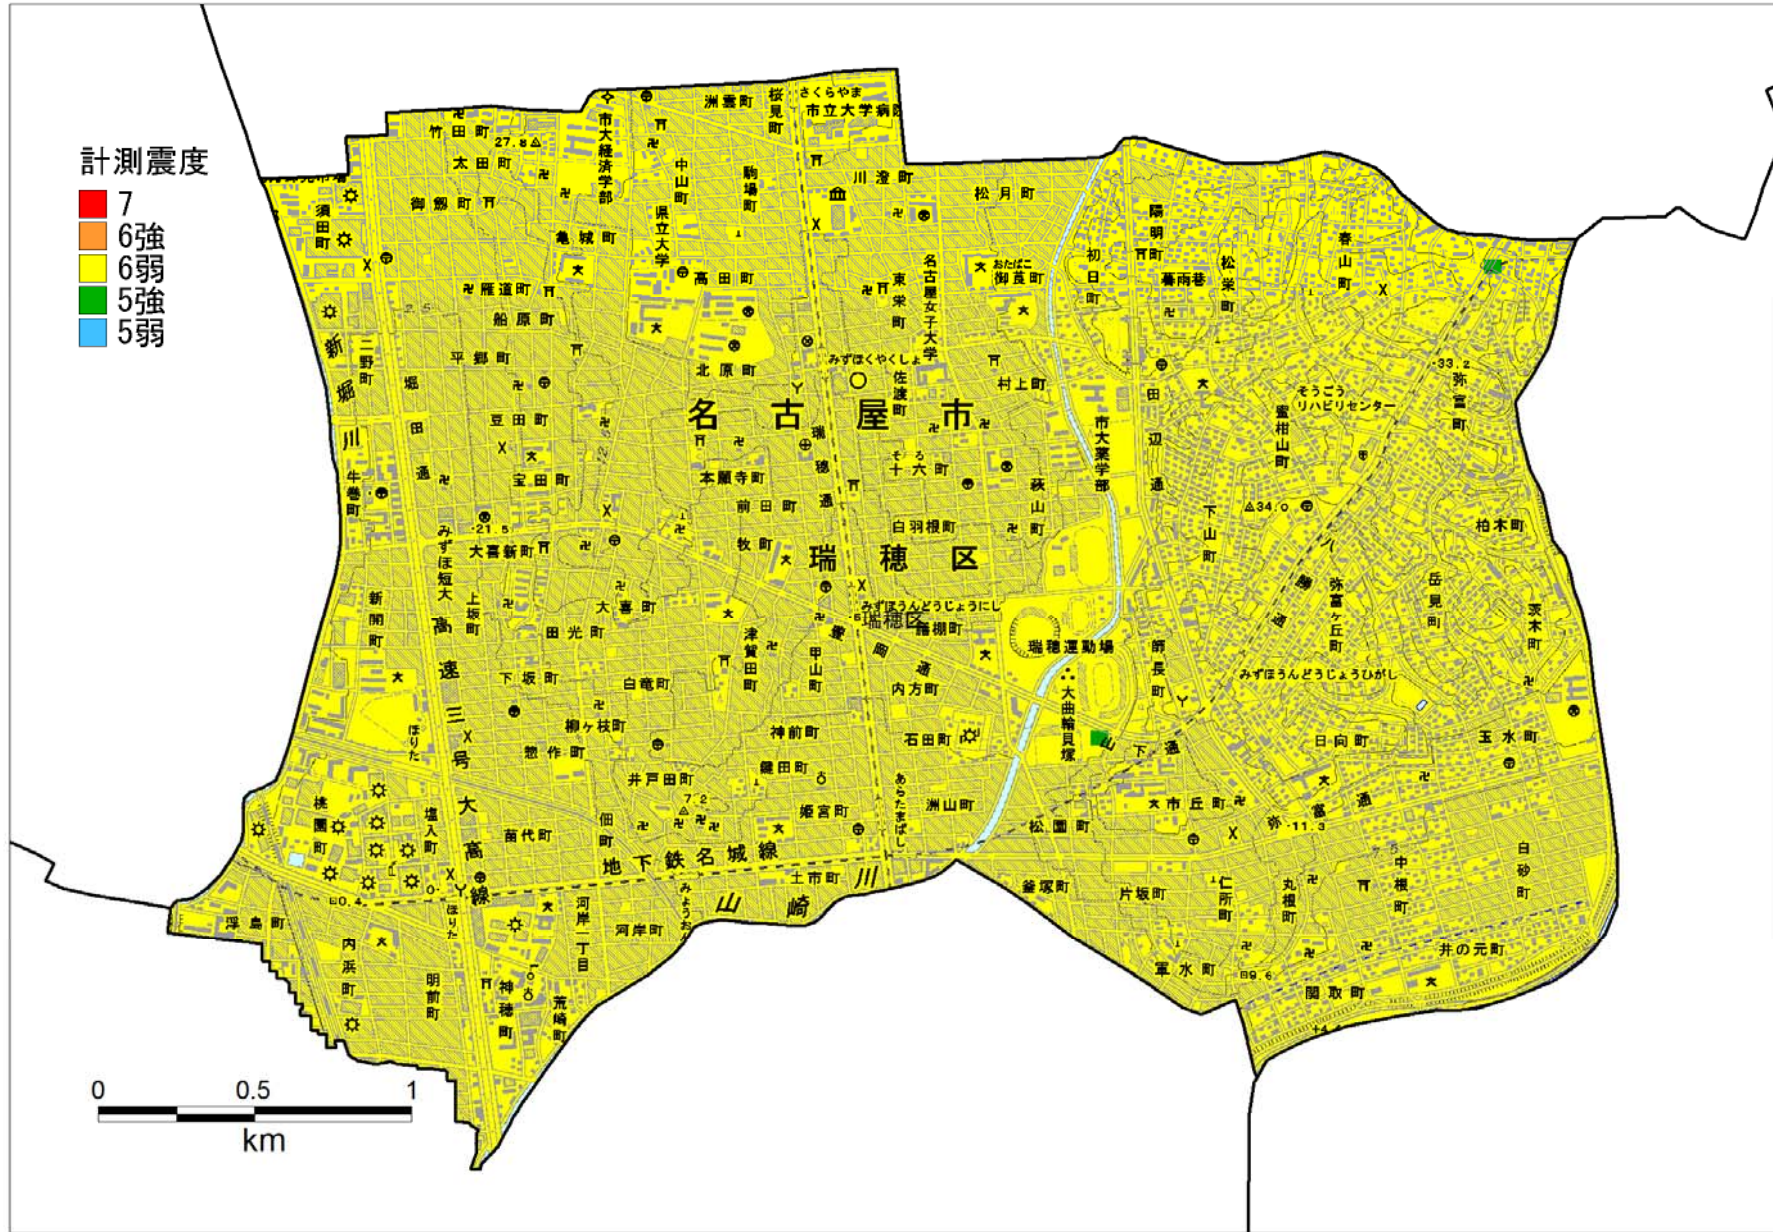

瑞穂区の震度分布 過去の地震を考慮

この地図は、国土地理院長の承認を得て、同院発行の数値地図50000（地図画像）を複製したものである。
（承認番号 平25情複、第831号）