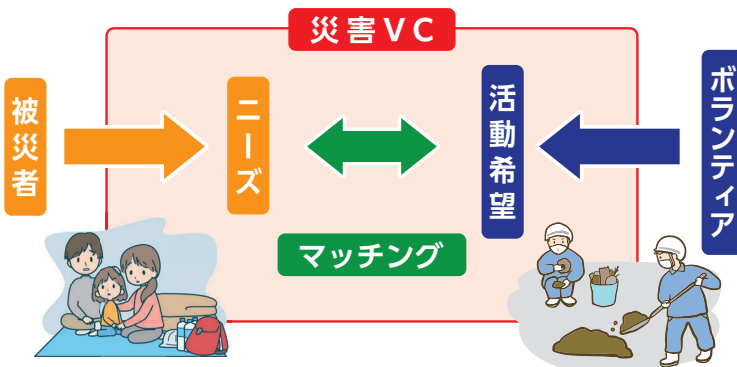

災害ボランティアセンター (災害VC) をご存じですか？

災害VCとは

被災者の様々な困りごと（ニーズ）を解決するため、全国から集まるボランティアを被災者の元へ派遣するつなぎ役をする場所で、大規模災害発生後に設置されます。

災害VCの活用方法

災害時には、泥かきや床下の清掃を行うなど、ボランティアが地域に入って困りごとを解決します。多くの方の支援につなげるため、地域の防災リーダーの皆様へ届く被災者からのニーズが災害VCに集まるよう、ご協力をよろしくお願いいたします。

詳しくはこちら
▶▶▶

【問合せ】
スポーツ市民局
市民活動推進センター

そなえ・まいの