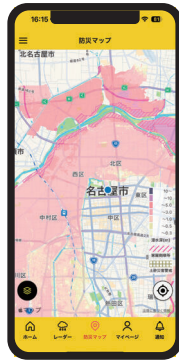

# 便利なツールを活用して、防災活動に役立てましょう！

災害の「備え」はできていますか？

リニューアル！

## 名古屋市防災アプリ

● **防災情報**  
防災情報が  
プッシュ通知で届く！

● **ハザードマップ**  
知りたい場所の  
災害リスクがすぐわかる！

Android

iOS

## 地域の防災リーダーの皆様へ

名古屋市  
地域の防災リーダー  
初動対応シート

& 解説動画

災害救助地区本部等の初動対応の流れを時系列で整理したマニュアルと、解説動画（約15分）です。  
シートは内容を書き換えると、地域専用ツールとして使用できます。