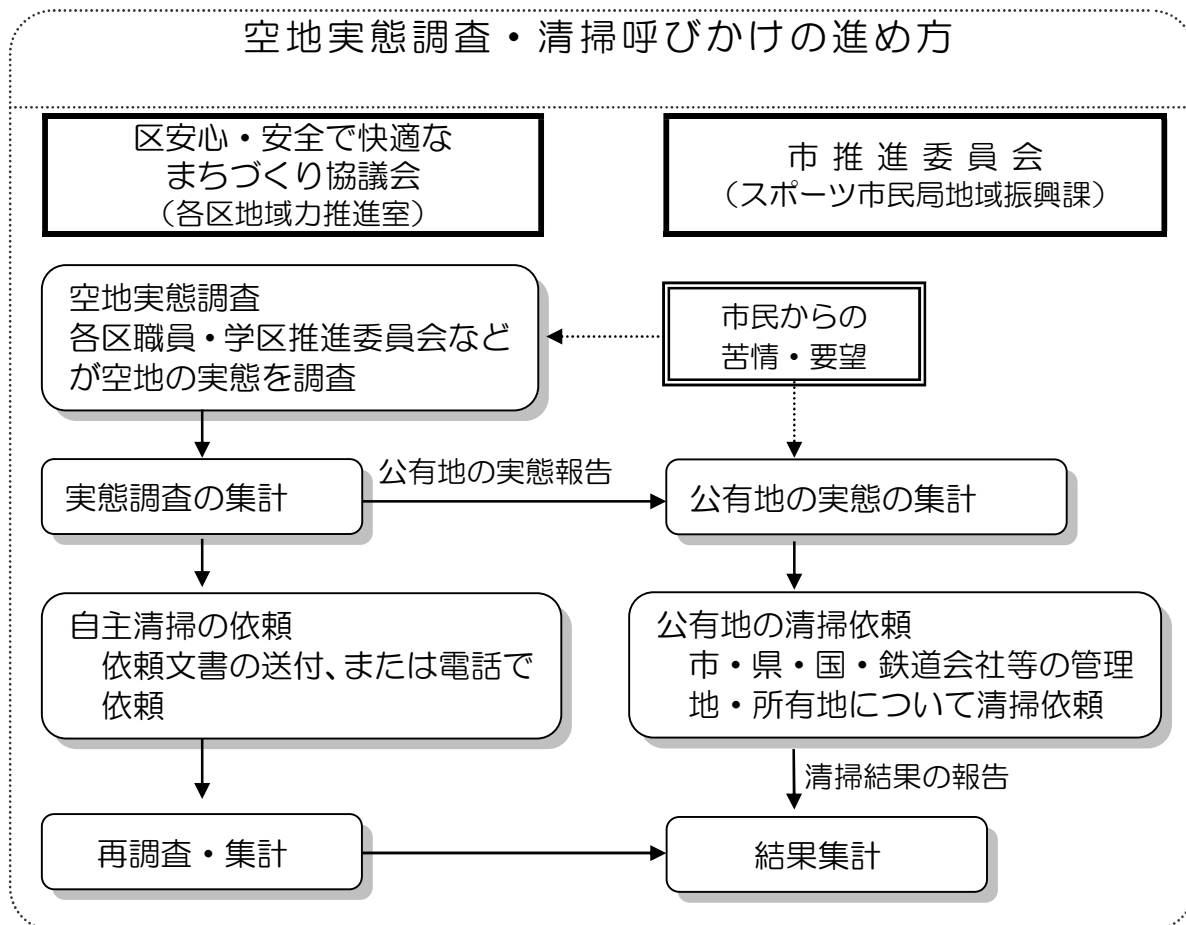

空地実態調査・清掃呼びかけの進め方

ウエルカムなごや・クリーンアップ運動

名古屋を訪れる多くの方々に「きれいな町」でお迎えするため、名古屋市では、平成17年3月25日に愛・地球博が開幕したことを記念して、毎月25日に、職員のボランティアによる庁舎周辺の歩道などの清掃活動「ウエルカムなごや・クリーンアップ運動」を実施しています。

きれいなまちで来訪者を迎えるため、地域においても、自宅や事業所の周り及び周辺道路の清掃など、町を美しくする運動に一層のご協力をお願いします。

発行：名古屋市スポーツ市民局地域振興課 電話 972-3130 FAX 972-4458

市民活動保険のご案内：区や学区の町美推進委員会が行う活動中の万一の事故に備え、本市では保険に加入しています。事故が発生した場合は、各区の地域力推進室へご連絡ください。