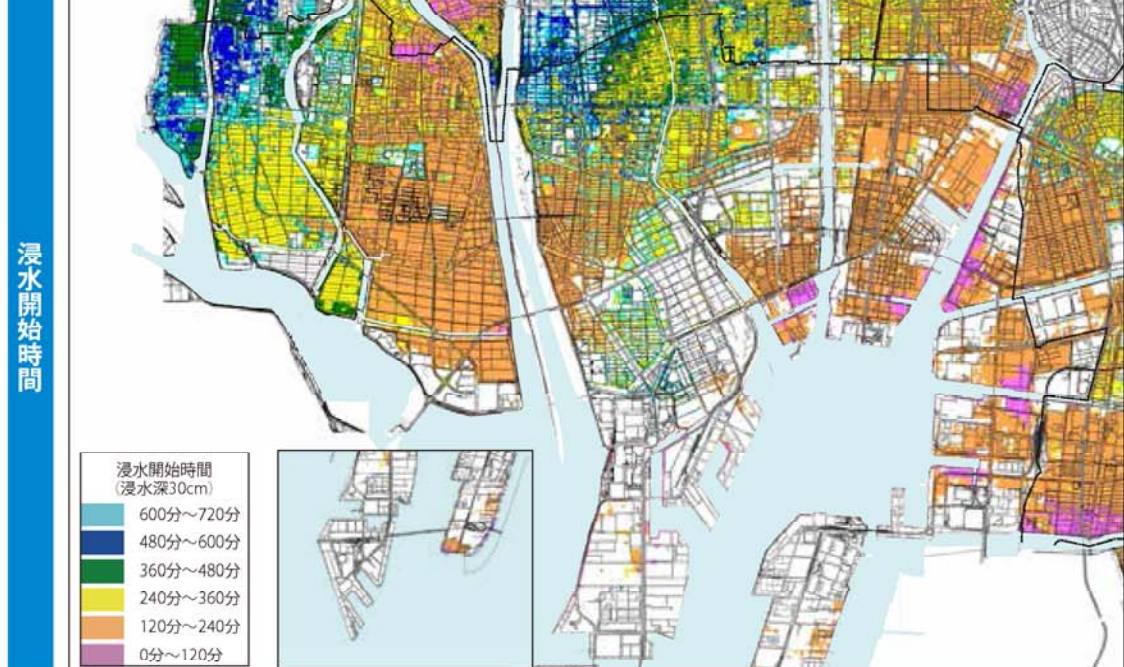

あなたの街の津波ハザードマップ 港区

津波避難ビル一覧

※住所は最寄り町名を記載しています。

区	学区	避難ビル名	建物階数
東芝地	東芝地小学校(南校舎棟)	71	4階
	東芝地小学校(北校舎棟)	72	4階
	東芝地小学校(南校舎棟)	73	4階
	東芝地小学校(北校舎棟)	74	4階
	東芝地小学校(南校舎棟)	75	4階
	東芝地小学校(北校舎棟)	76	4階
	東芝地小学校(南校舎棟)	77	4階
	東芝地小学校(北校舎棟)	78	4階
	東芝地小学校(南校舎棟)	79	4階
	東芝地小学校(北校舎棟)	80	4階
西芝地	西芝地小学校(南校舎棟)	81	4階
	西芝地小学校(北校舎棟)	82	4階
	西芝地小学校(南校舎棟)	83	4階
	西芝地小学校(北校舎棟)	84	4階
	西芝地小学校(南校舎棟)	85	4階
	西芝地小学校(北校舎棟)	86	4階
	西芝地小学校(南校舎棟)	87	4階
	西芝地小学校(北校舎棟)	88	4階
	西芝地小学校(南校舎棟)	89	4階
	西芝地小学校(北校舎棟)	90	4階
港東	港東小学校(南校舎棟)	91	4階
	港東小学校(北校舎棟)	92	4階
	港東小学校(南校舎棟)	93	4階
	港東小学校(北校舎棟)	94	4階
	港東小学校(南校舎棟)	95	4階
	港東小学校(北校舎棟)	96	4階
	港東小学校(南校舎棟)	97	4階
	港東小学校(北校舎棟)	98	4階
	港東小学校(南校舎棟)	99	4階
	港東小学校(北校舎棟)	100	4階

津波避難ビル(予定)一覧

※住所は最寄り町名を記載しています。

区	学区	避難ビル名	建物階数
東芝地	東芝地小学校(南校舎棟)	27	1階
	東芝地小学校(北校舎棟)	28	1階
	東芝地小学校(南校舎棟)	29	1階
	東芝地小学校(北校舎棟)	30	1階
	東芝地小学校(南校舎棟)	31	1階
	東芝地小学校(北校舎棟)	32	1階
	東芝地小学校(南校舎棟)	33	1階
	東芝地小学校(北校舎棟)	34	1階
	東芝地小学校(南校舎棟)	35	1階
	東芝地小学校(北校舎棟)	36	1階
西芝地	西芝地小学校(南校舎棟)	37	1階
	西芝地小学校(北校舎棟)	38	1階
	西芝地小学校(南校舎棟)	39	1階
	西芝地小学校(北校舎棟)	40	1階
	西芝地小学校(南校舎棟)	41	1階
	西芝地小学校(北校舎棟)	42	1階
	西芝地小学校(南校舎棟)	43	1階
	西芝地小学校(北校舎棟)	44	1階
	西芝地小学校(南校舎棟)	45	1階
	西芝地小学校(北校舎棟)	46	1階

津波避難ビル(予定)一覧

※住所は最寄り町名を記載しています。

区	学区	避難ビル名	建物階数
港東	港東小学校(南校舎棟)	47	1階
	港東小学校(北校舎棟)	48	1階
	港東小学校(南校舎棟)	49	1階
	港東小学校(北校舎棟)	50	1階
	港東小学校(南校舎棟)	51	1階
	港東小学校(北校舎棟)	52	1階
	港東小学校(南校舎棟)	53	1階
	港東小学校(北校舎棟)	54	1階
	港東小学校(南校舎棟)	55	1階
	港東小学校(北校舎棟)	56	1階
西芝地	西芝地小学校(南校舎棟)	57	1階
	西芝地小学校(北校舎棟)	58	1階
	西芝地小学校(南校舎棟)	59	1階
	西芝地小学校(北校舎棟)	60	1階
	西芝地小学校(南校舎棟)	61	1階
	西芝地小学校(北校舎棟)	62	1階
	西芝地小学校(南校舎棟)	63	1階
	西芝地小学校(北校舎棟)	64	1階
	西芝地小学校(南校舎棟)	65	1階
	西芝地小学校(北校舎棟)	66	1階