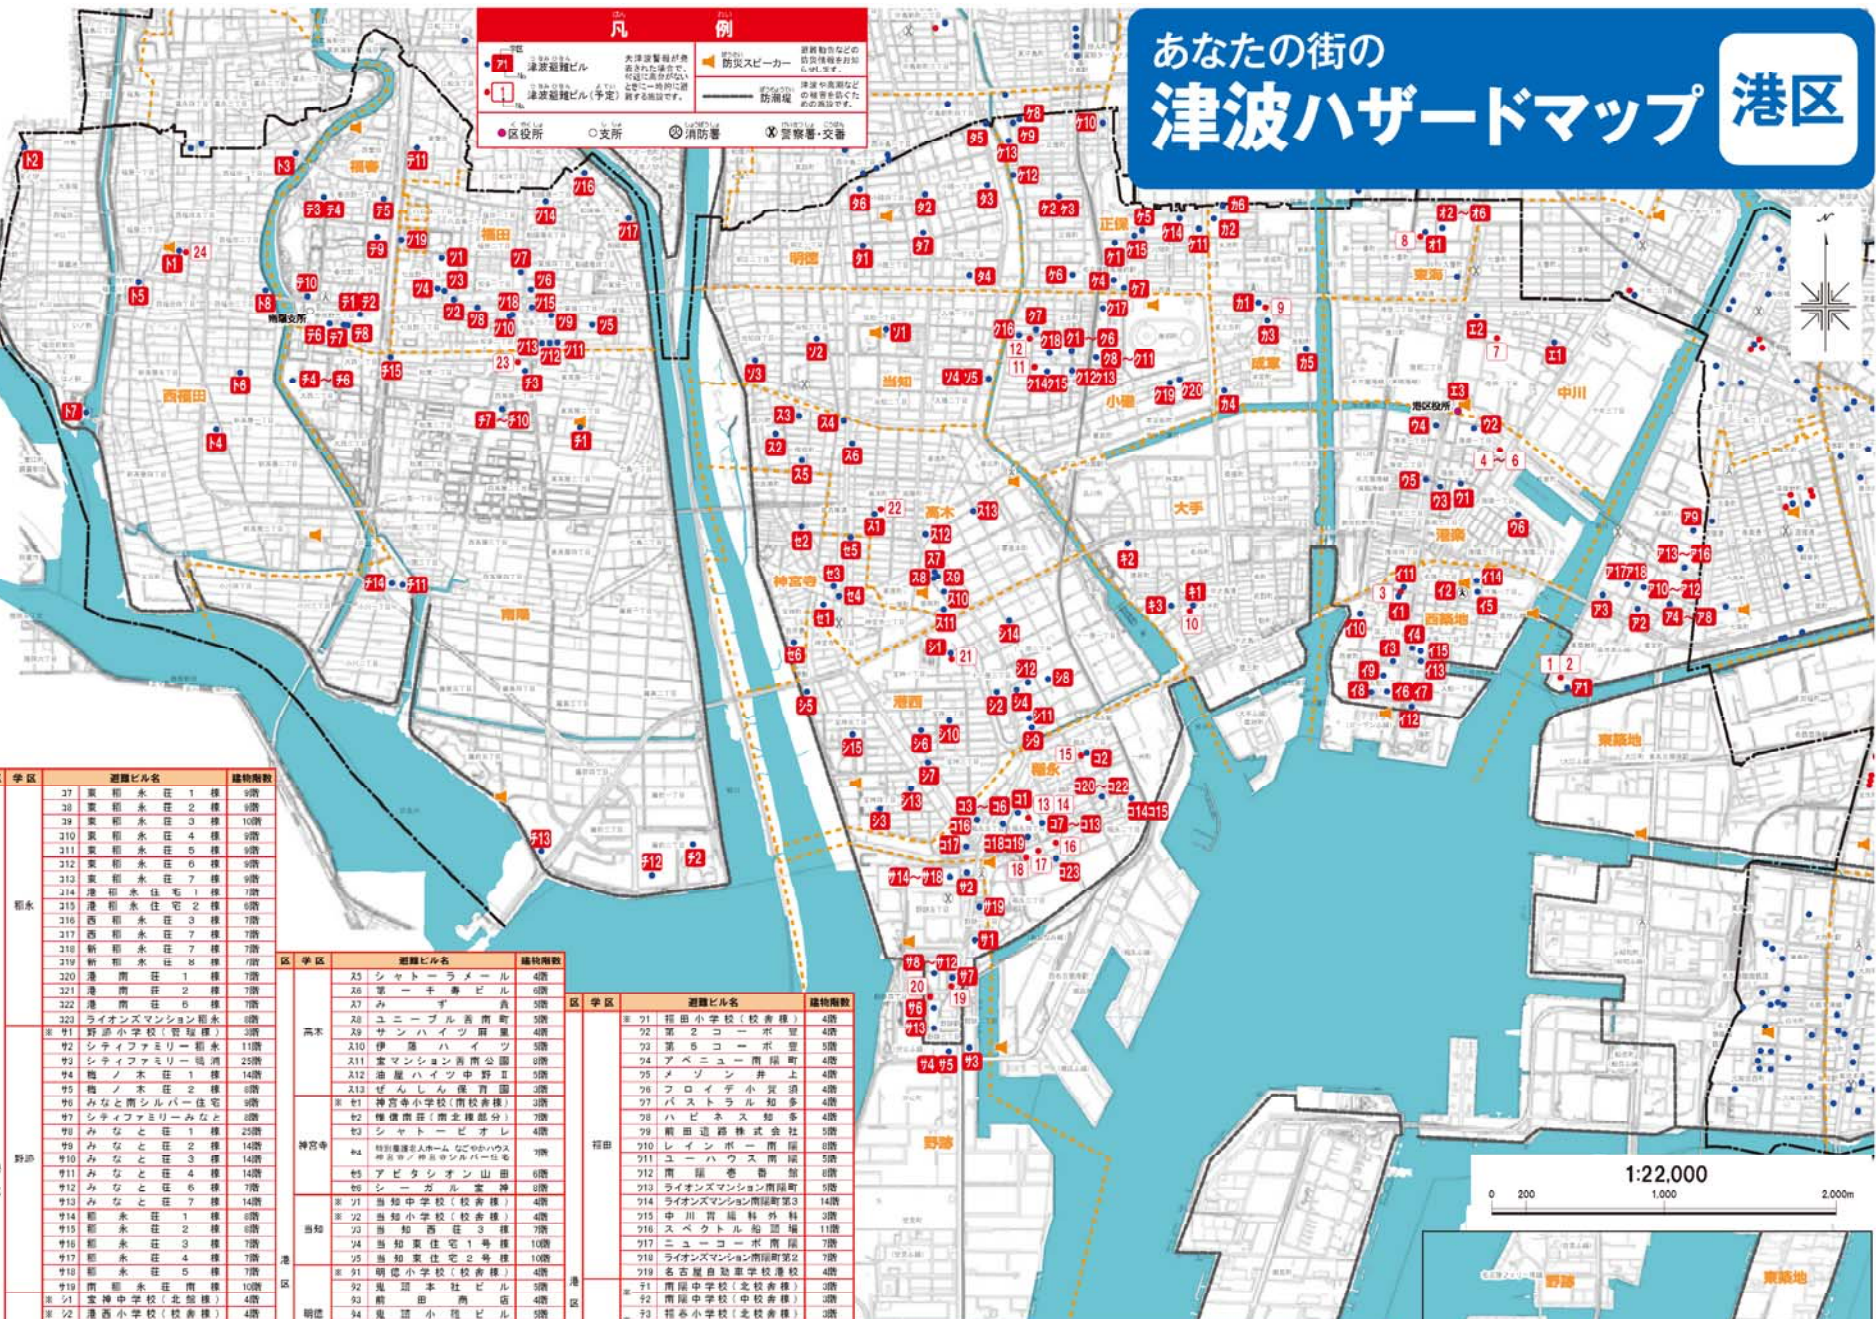

# あなたの街の津波ハザードマップ 港区

### 津波避難ビル一覧

※住所は最寄り町名を記載しています。

区	学区	避難ビル名	建物階数
東芝地	東芝地小学校(南校舎棟)	71	4階
	東芝地小学校(北校舎棟)	72	4階
	東芝地小学校(南校舎棟)	73	4階
	東芝地小学校(北校舎棟)	74	4階
	東芝地小学校(南校舎棟)	75	4階
	東芝地小学校(北校舎棟)	76	4階
	東芝地小学校(南校舎棟)	77	4階
	東芝地小学校(北校舎棟)	78	4階
	東芝地小学校(南校舎棟)	79	4階
	東芝地小学校(北校舎棟)	80	4階
西芝地	西芝地小学校(南校舎棟)	81	4階
	西芝地小学校(北校舎棟)	82	4階
	西芝地小学校(南校舎棟)	83	4階
	西芝地小学校(北校舎棟)	84	4階
	西芝地小学校(南校舎棟)	85	4階
	西芝地小学校(北校舎棟)	86	4階
	西芝地小学校(南校舎棟)	87	4階
	西芝地小学校(北校舎棟)	88	4階
	西芝地小学校(南校舎棟)	89	4階
	西芝地小学校(北校舎棟)	90	4階
港東	港東小学校(南校舎棟)	91	4階
	港東小学校(北校舎棟)	92	4階
	港東小学校(南校舎棟)	93	4階
	港東小学校(北校舎棟)	94	4階
	港東小学校(南校舎棟)	95	4階
	港東小学校(北校舎棟)	96	4階
	港東小学校(南校舎棟)	97	4階
	港東小学校(北校舎棟)	98	4階
	港東小学校(南校舎棟)	99	4階
	港東小学校(北校舎棟)	100	4階

### 津波避難ビル(予定)一覧

※住所は最寄り町名を記載しています。

区	学区	避難ビル名	建物階数
東芝地	東芝地小学校(南校舎棟)	27	1階
	東芝地小学校(北校舎棟)	28	1階
	東芝地小学校(南校舎棟)	29	1階
	東芝地小学校(北校舎棟)	30	1階
	東芝地小学校(南校舎棟)	31	1階
	東芝地小学校(北校舎棟)	32	1階
	東芝地小学校(南校舎棟)	33	1階
	東芝地小学校(北校舎棟)	34	1階
	東芝地小学校(南校舎棟)	35	1階
	東芝地小学校(北校舎棟)	36	1階
西芝地	西芝地小学校(南校舎棟)	37	1階
	西芝地小学校(北校舎棟)	38	1階
	西芝地小学校(南校舎棟)	39	1階
	西芝地小学校(北校舎棟)	40	1階
	西芝地小学校(南校舎棟)	41	1階
	西芝地小学校(北校舎棟)	42	1階
	西芝地小学校(南校舎棟)	43	1階
	西芝地小学校(北校舎棟)	44	1階
	西芝地小学校(南校舎棟)	45	1階
	西芝地小学校(北校舎棟)	46	1階

## 浸水開始時間

※浸水範囲は最大1メートル以上から表示。浸水開始時間は最大30センチメートル以上から表示。このハザードマップは作成している時点で、平成22年2月現在の状況に基づいて作成されています。今後の最新の状況や最新の調査結果に基づいて改訂される可能性があります。