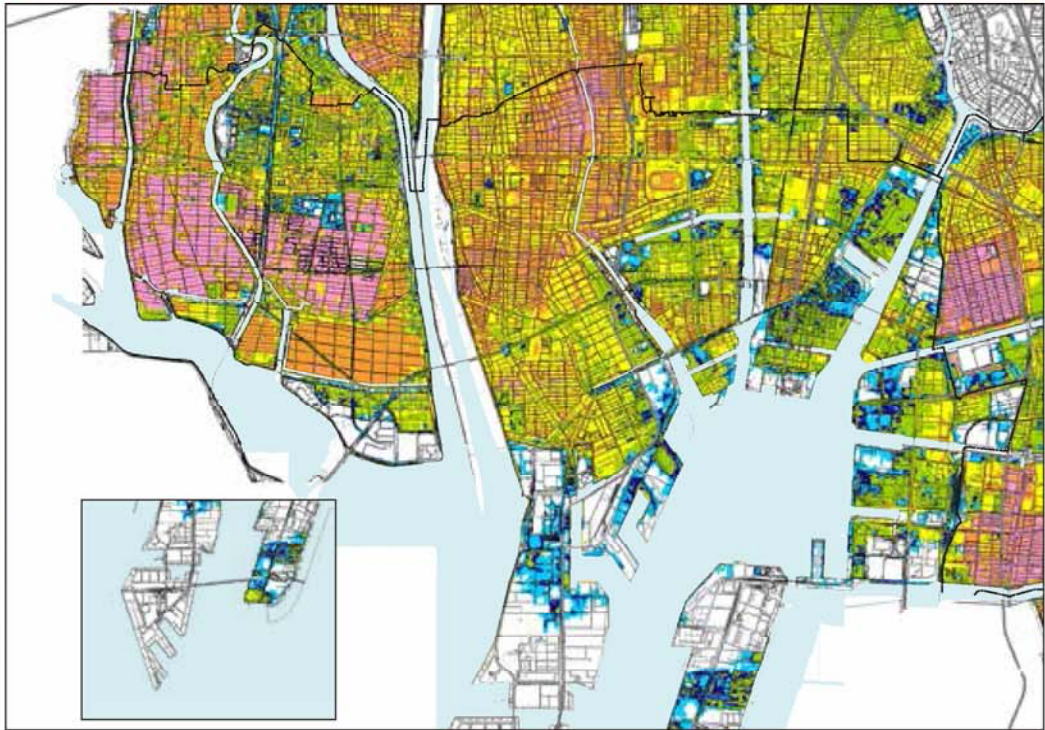

あらゆる可能性を考慮した最大クラス