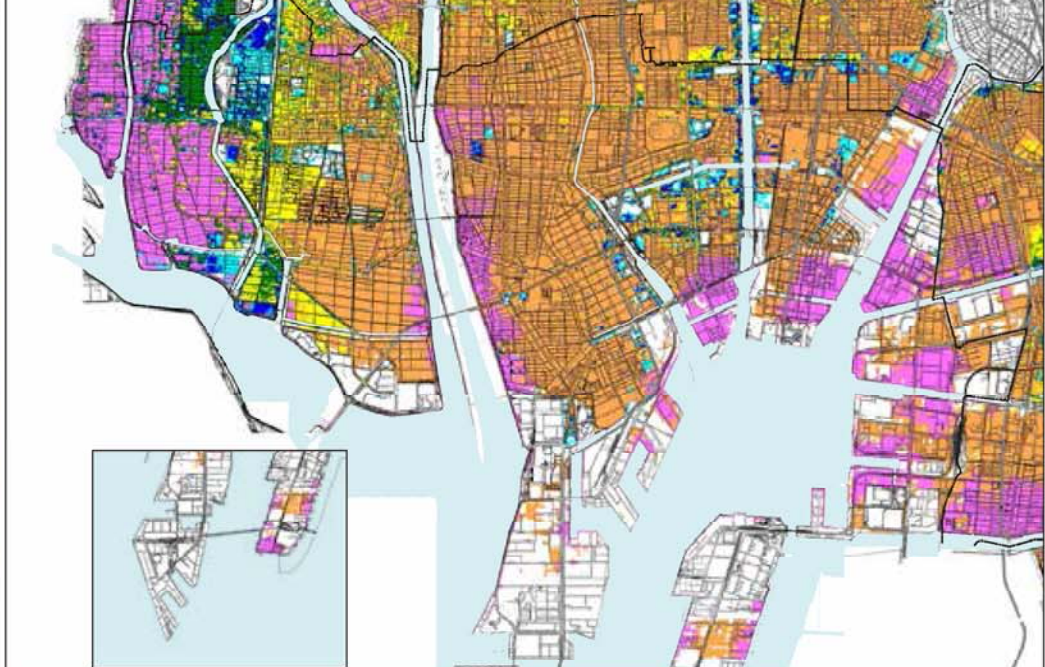

## 過去の地震を考慮した最大クラス

## 浸水開始時間

※浸水範囲は最大1メートル以上から表示。浸水開始時間は最大30センチメートル以上から表示。このハザードマップは作成している時点で、平成22年2月現在の状況に基づいて作成されています。今後の最新の状況や最新の調査結果に基づいて改訂される可能性があります。