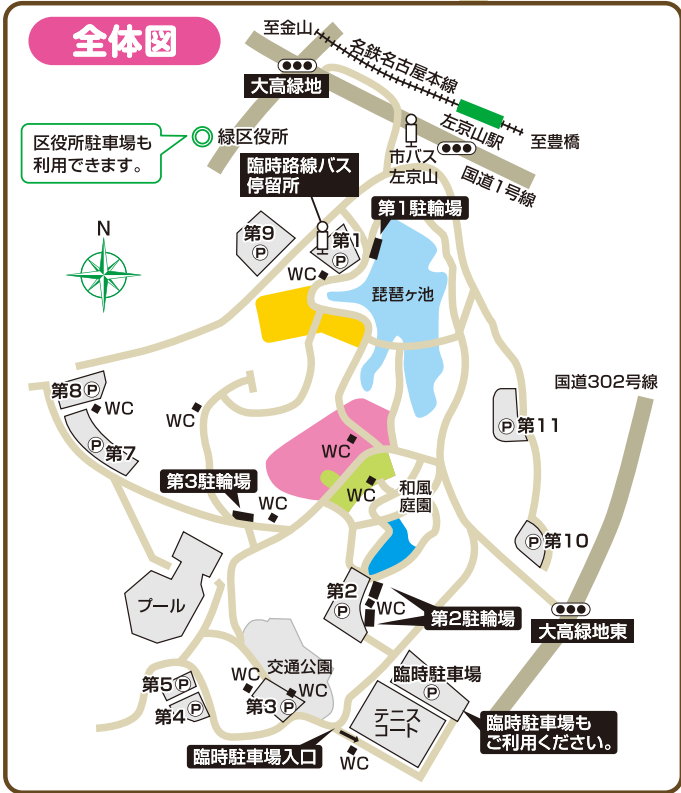

会場マップ

※飲酒運転は絶対にしないでください。
 ※駐車場の数には限りがあります。
 駐車場が大変混み合いますので、なるべく公共交通機関をご利用ください。
 当日は臨時路線バスを運行します。このパンフレットの時刻表をご覧ください。
 ※自転車をご利用いただく際は、歩行者等に十分ご注意ください。
 ※会場内のイベントは中止または変更になる場合があります。
 ※会場内に立入禁止区域があります。ご注意ください。

メインステージで行う抽選会の抽選券を第1～第3案内所にて14時まで配布します。

サブステージ
わくわくステージ・みどり

18) キャンペーンコーナー
 午前のみ 行政相談
 午後のみ 生涯学習相談
 終 日 人権に関する啓発キャンペーン
 社会を明るくする運動啓発キャンペーン

メインステージ

ワイ・ワイ・ウォーク
緑区歩け運動の会
 ※10時25分からメインステージで
出発式を行います。

サブステージ
緑区吹奏楽フェスティバル
緑区どまつり大集合!